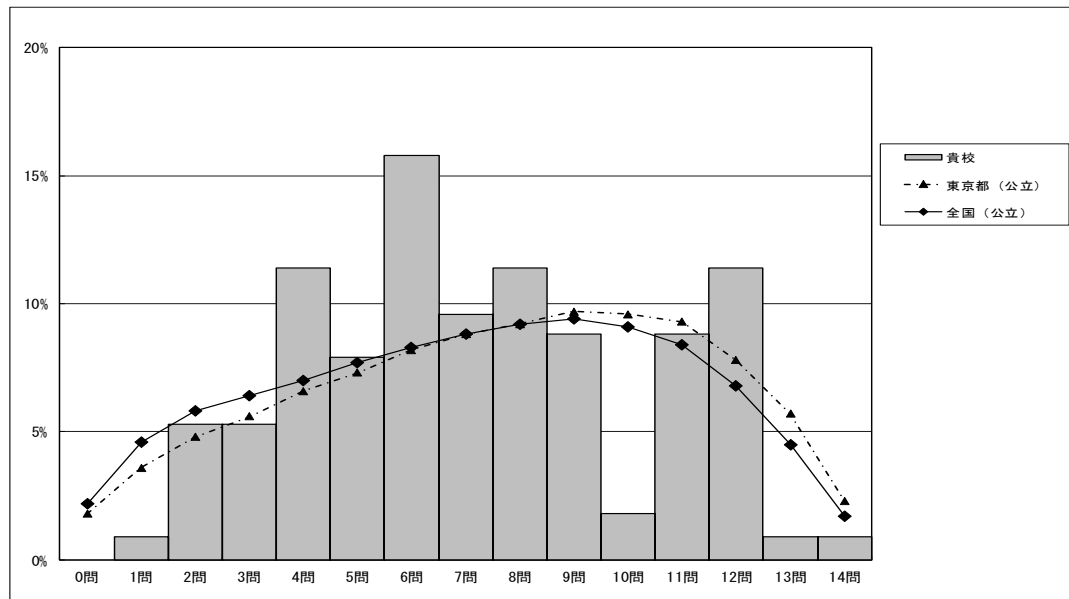

## 江戸川区立鹿骨中学校令和4年度全国学力調査結果概要

### 令和4年度全国学力・学習状況調査 調査結果概況 [国語] 江戸川区立鹿骨中学校一生徒

・以下の集計値／グラフは、4月19日に実施した調査の結果を、生徒を対象として集計した値である。  
※ただし、4月19日に調査を実施していない学校については、4月20日以降5月20日までに実施した調査の結果を集計した値とする。

正答数分布グラフ(横軸: 正答数, 縦軸: 割合)

### 令和4年度全国学力・学習状況調査 調査結果概況 [数学] 江戸川区立鹿骨中学校一生徒

・以下の集計値／グラフは、4月19日に実施した調査の結果を、生徒を対象として集計した値である。  
※ただし、4月19日に調査を実施していない学校については、4月20日以降5月20日までに実施した調査の結果を集計した値とする。

正答数分布グラフ(横軸: 正答数, 縦軸: 割合)

令和4年度全国学力・学習状況調査  
**調査結果概況 [理科]**  
 江戸川区立鹿骨中学校一生徒

・以下の集計値／グラフは、4月19日に実施した調査の結果を、生徒を対象として集計した値である。  
 ※ただし、4月19日に調査を実施していない学校については、4月20日以降5月20日までに実施した調査の結果を集計した値とする。

正答数分布グラフ（横軸：正答数、縦軸：割合）