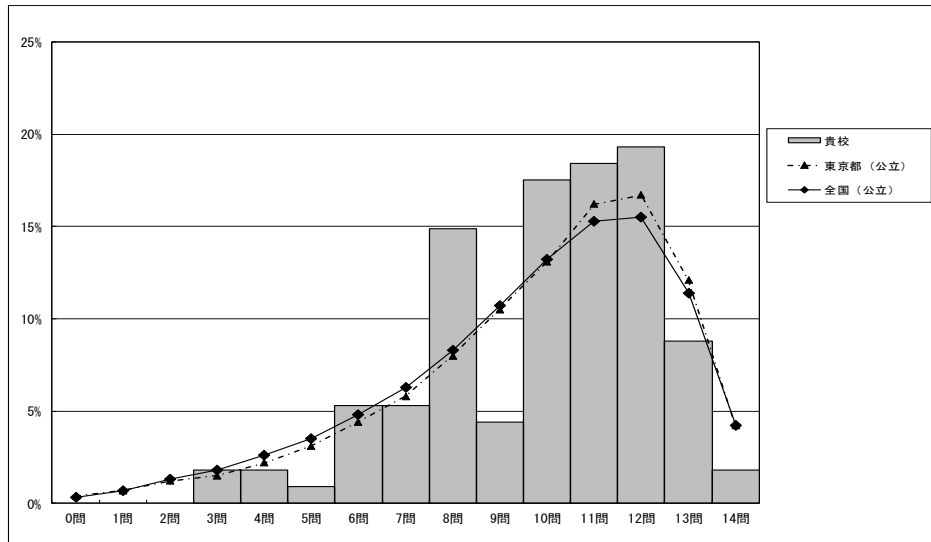

## 江戸川区立鹿骨中学校令和4年度全国学力調査結果概要

### 令和4年度全国学力・学習状況調査 調査結果概況 [国語] 江戸川区立鹿骨中学校一生徒

・以下の集計値／グラフは、4月19日に実施した調査の結果を、生徒を対象として集計した値である。  
※ただし、4月19日に調査を実施していない学校については、4月20日以降5月20日までに実施した調査の結果を集計した値とする。

正答数分布グラフ(横軸: 正答数, 縦軸: 割合)

### 令和4年度全国学力・学習状況調査 調査結果概況 [数学] 江戸川区立鹿骨中学校一生徒

・以下の集計値／グラフは、4月19日に実施した調査の結果を、生徒を対象として集計した値である。  
※ただし、4月19日に調査を実施していない学校については、4月20日以降5月20日までに実施した調査の結果を集計した値とする。

正答数分布グラフ(横軸: 正答数, 縦軸: 割合)

令和4年度全国学力・学習状況調査  
**調査結果概況 [理科]**  
 江戸川区立鹿骨中学校一生徒

・以下の集計値／グラフは、4月19日に実施した調査の結果を、生徒を対象として集計した値である。  
 ※ただし、4月19日に調査を実施していない学校については、4月20日以降5月20日までに実施した調査の結果を集計した値とする。

正答数分布グラフ（横軸：正答数、縦軸：割合）