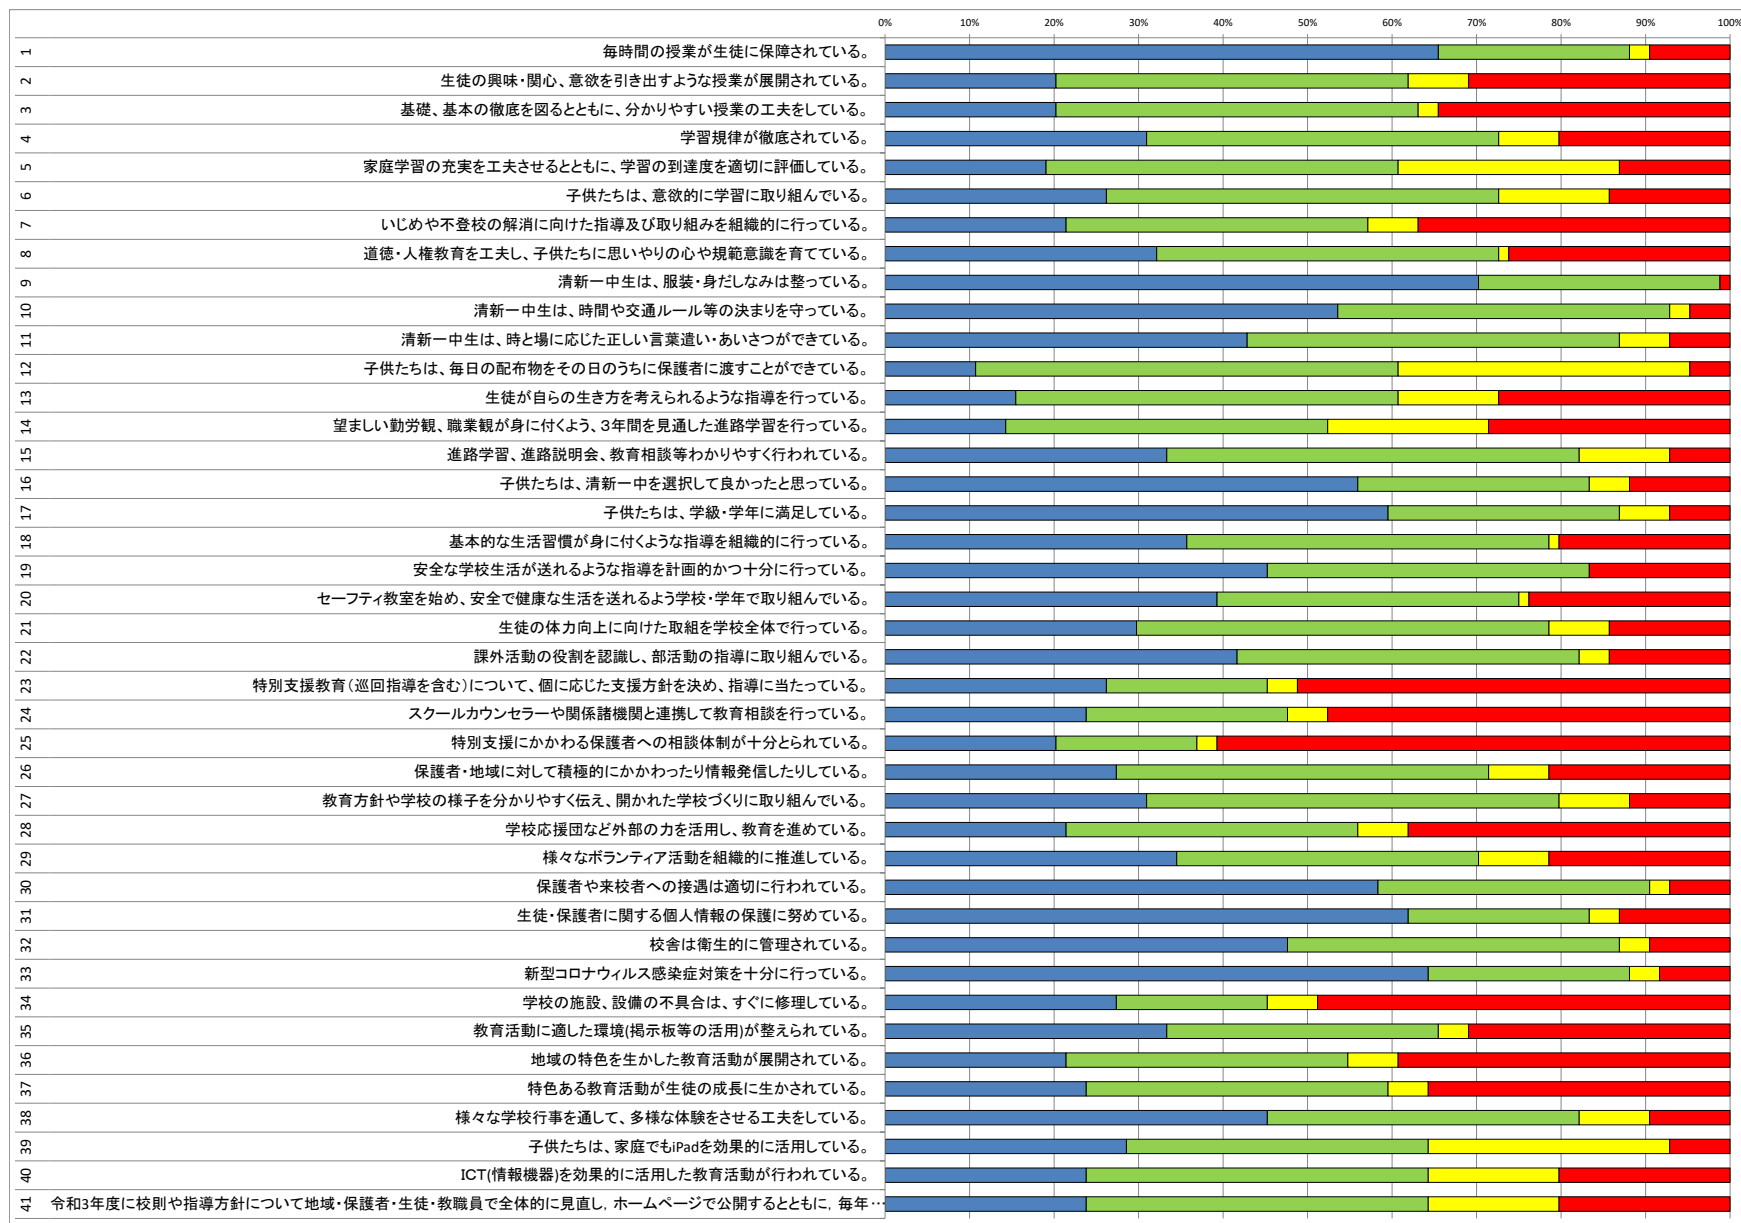

令和4年度 学校評価【2年保護者】集計結果

令和4年度 学校評価【3年保護者】集計結果

令和4年度 学校評価【F組保護者】集計結果

令和4年度 学校評価【全学年保護者】集計結果