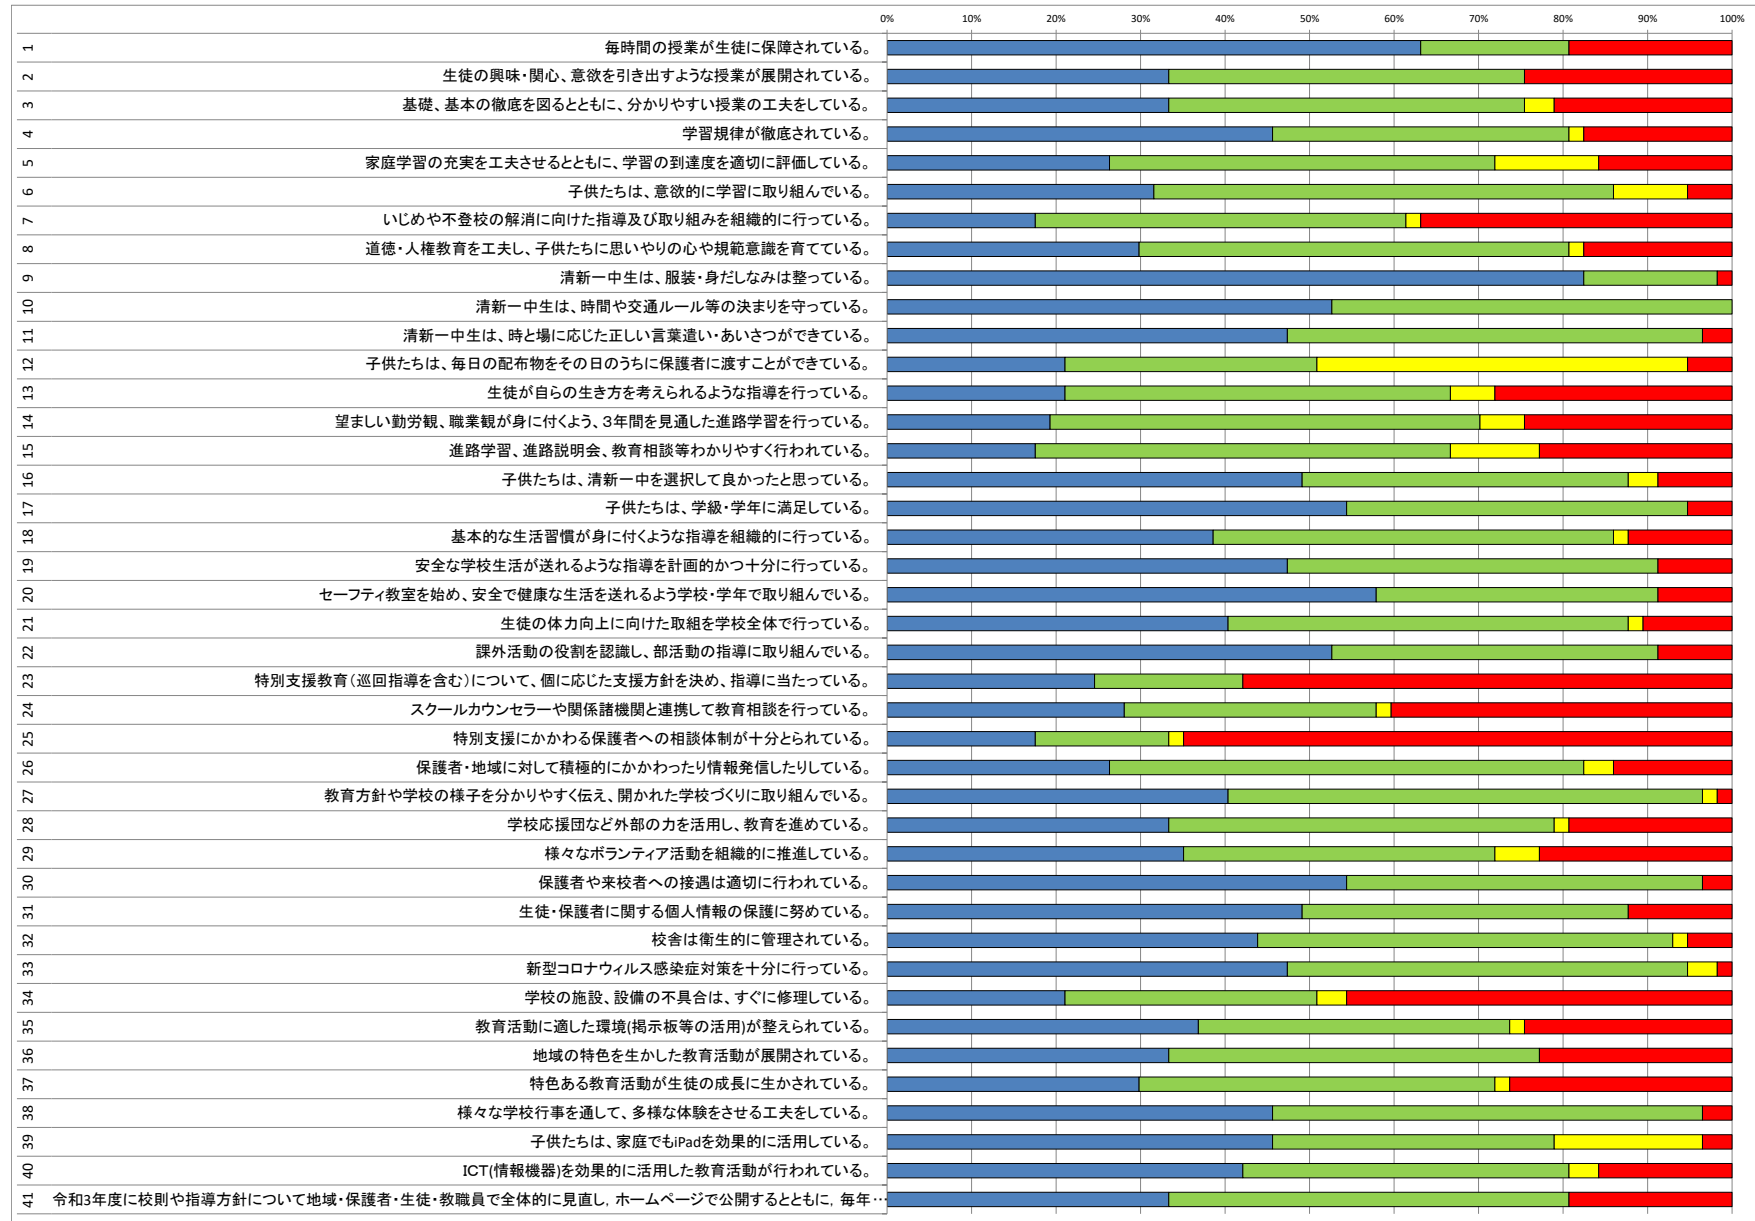

令和4年度 学校評価【2年保護者】集計結果

令和4年度 学校評価【3年保護者】集計結果

令和4年度 学校評価【F組保護者】集計結果

令和4年度 学校評価【全学年保護者】集計結果