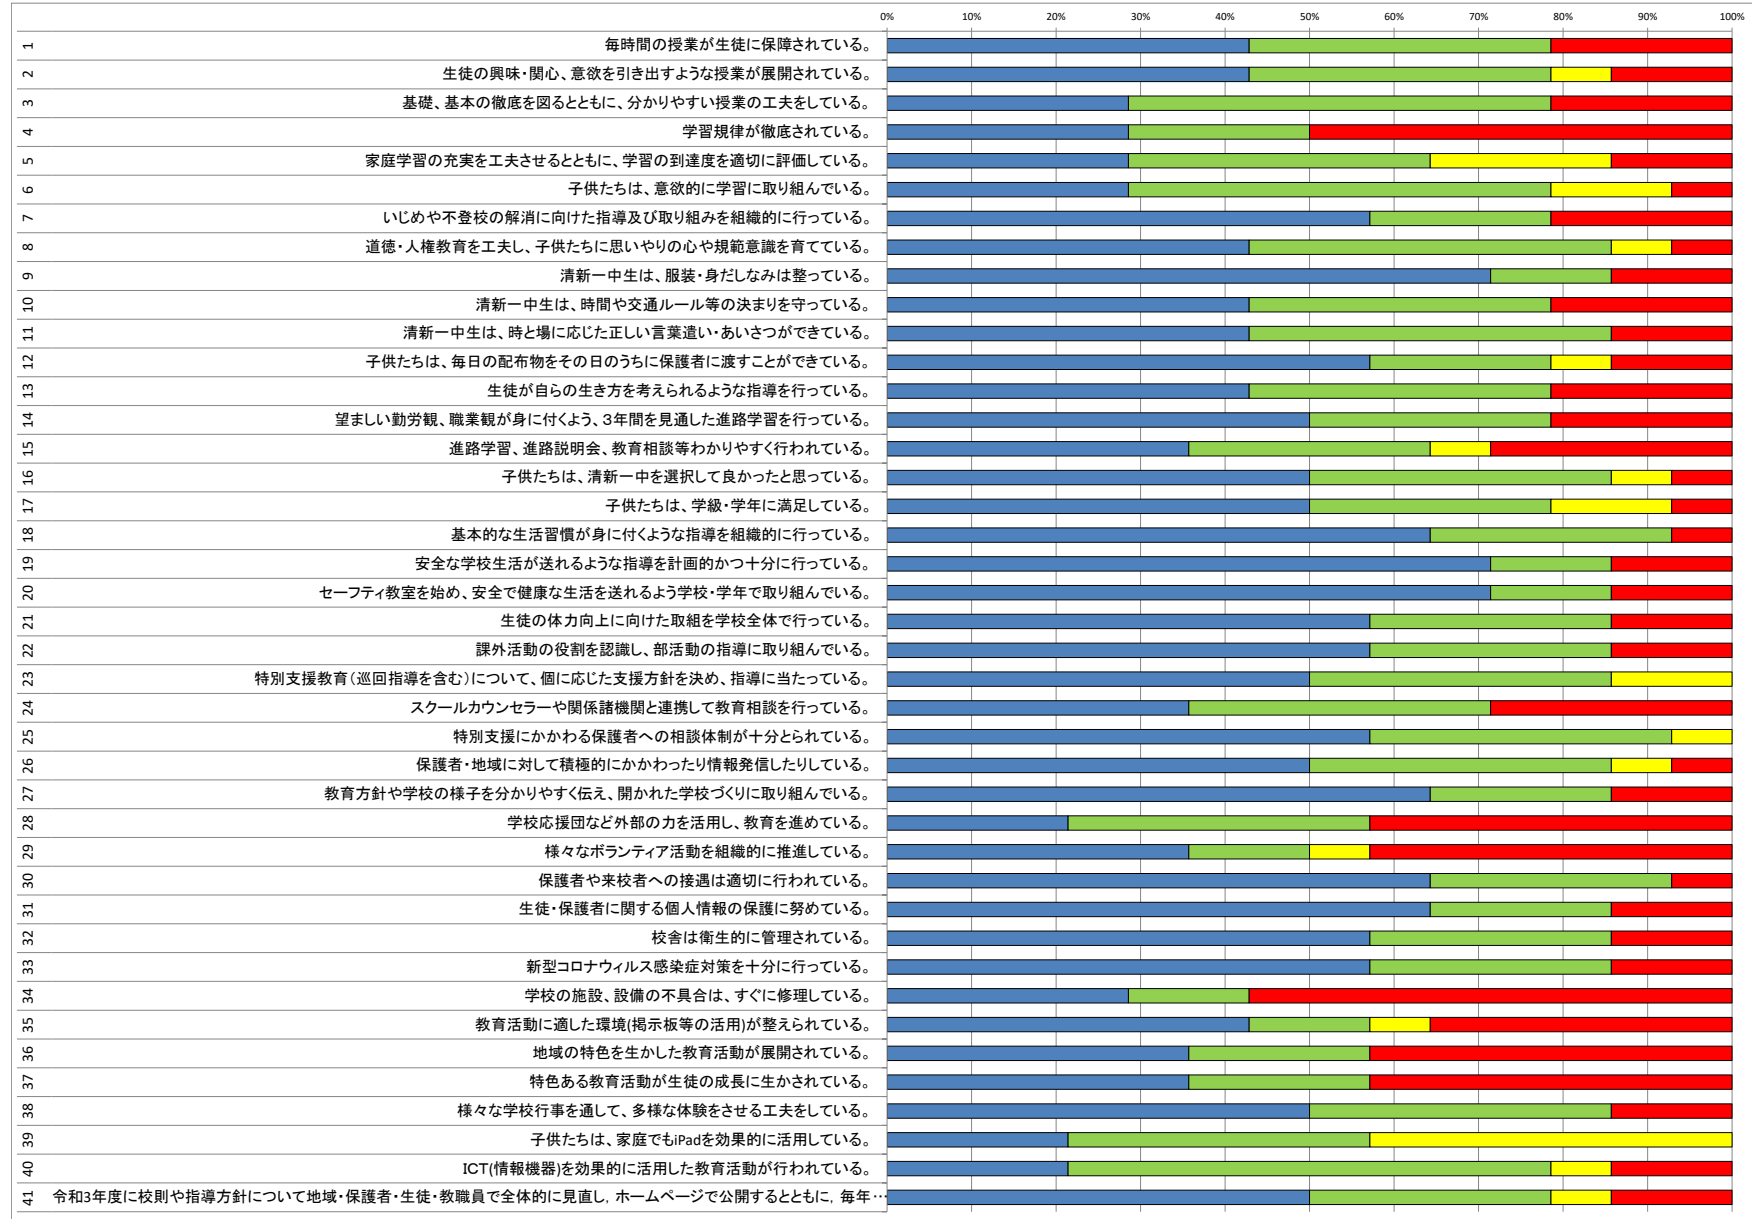

令和4年度 学校評価【2年保護者】集計結果

令和4年度 学校評価【3年保護者】集計結果

令和4年度 学校評価【F組保護者】集計結果

令和4年度 学校評価【全学年保護者】集計結果