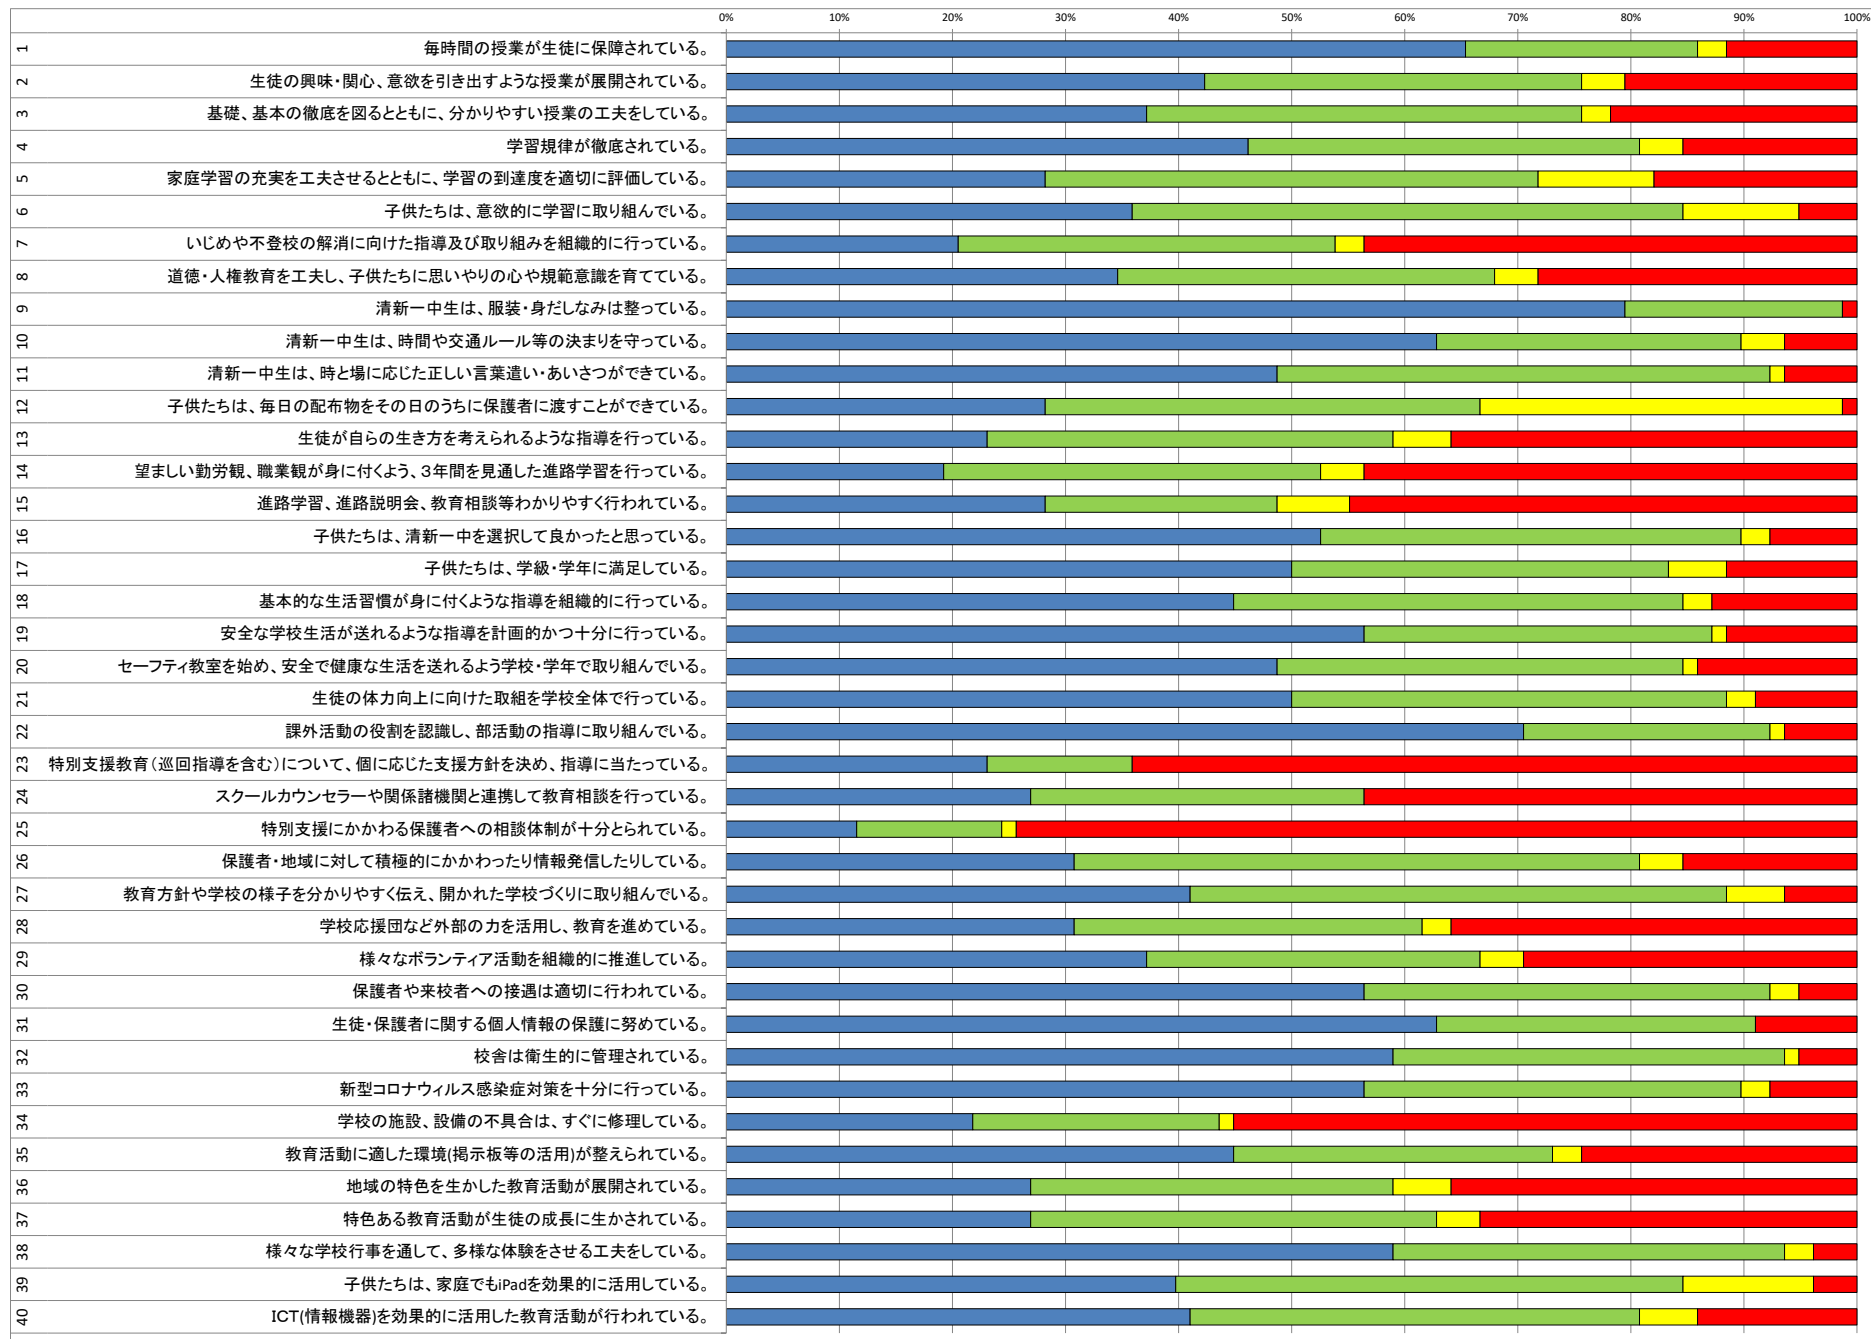

令和3年度 学校評価【1年保護者】集計結果

令和3年度 学校評価【2年保護者】 集計結果

令和3年度 学校評価【3年保護者】 集計結果

令和3年度 学校評価【F組保護者】集計結果

令和3年度 学校評価【全学年保護者】集計結果