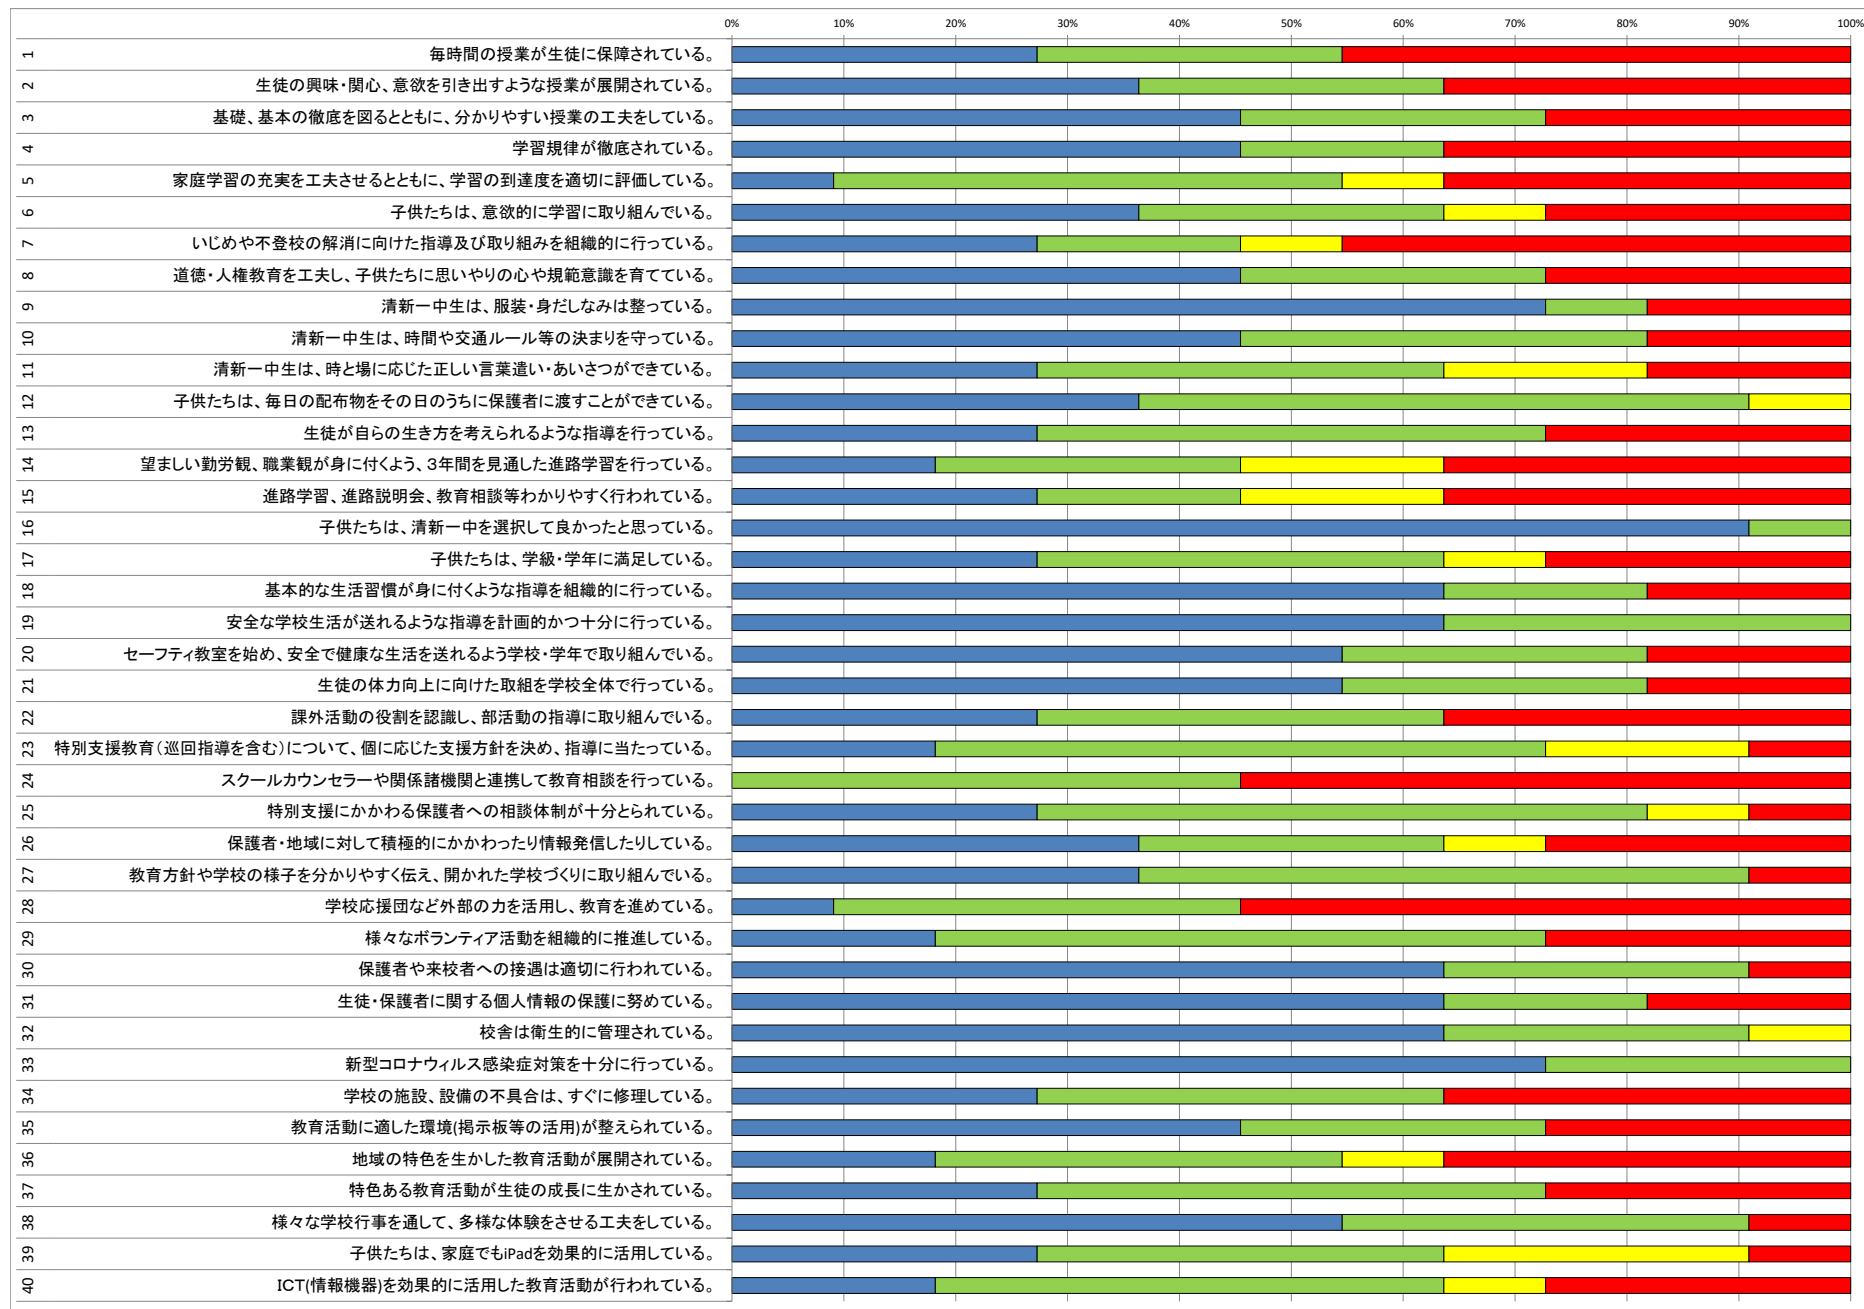

令和3年度 学校評価【1年保護者】集計結果

令和3年度 学校評価【2年保護者】 集計結果

令和3年度 学校評価【3年保護者】 集計結果

令和3年度 学校評価【F組保護者】集計結果

令和3年度 学校評価【全学年保護者】集計結果