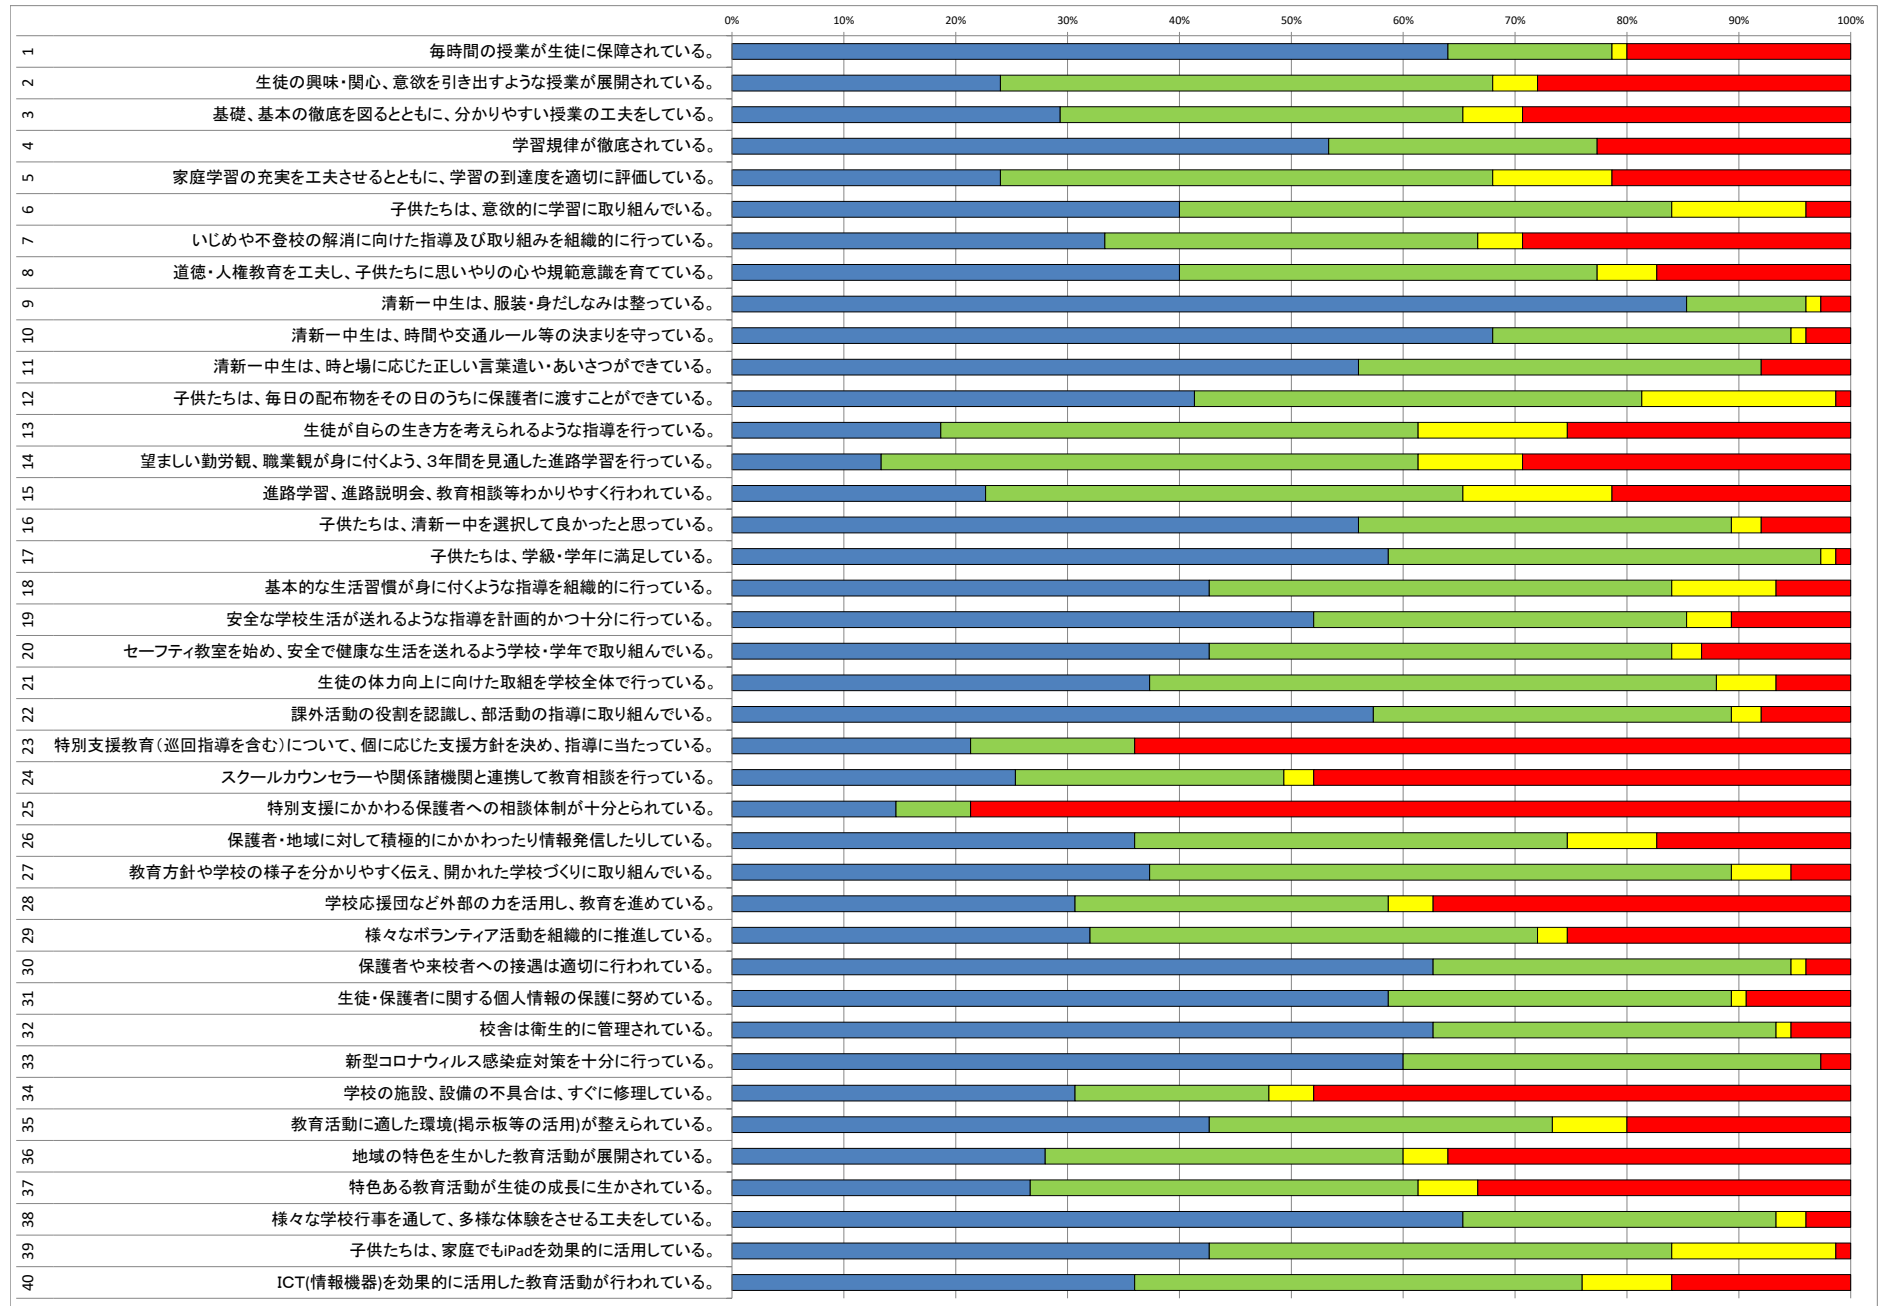

令和3年度 学校評価【1年保護者】集計結果

令和3年度 学校評価【2年保護者】 集計結果

令和3年度 学校評価【3年保護者】 集計結果

令和3年度 学校評価【F組保護者】集計結果

令和3年度 学校評価【全学年保護者】集計結果