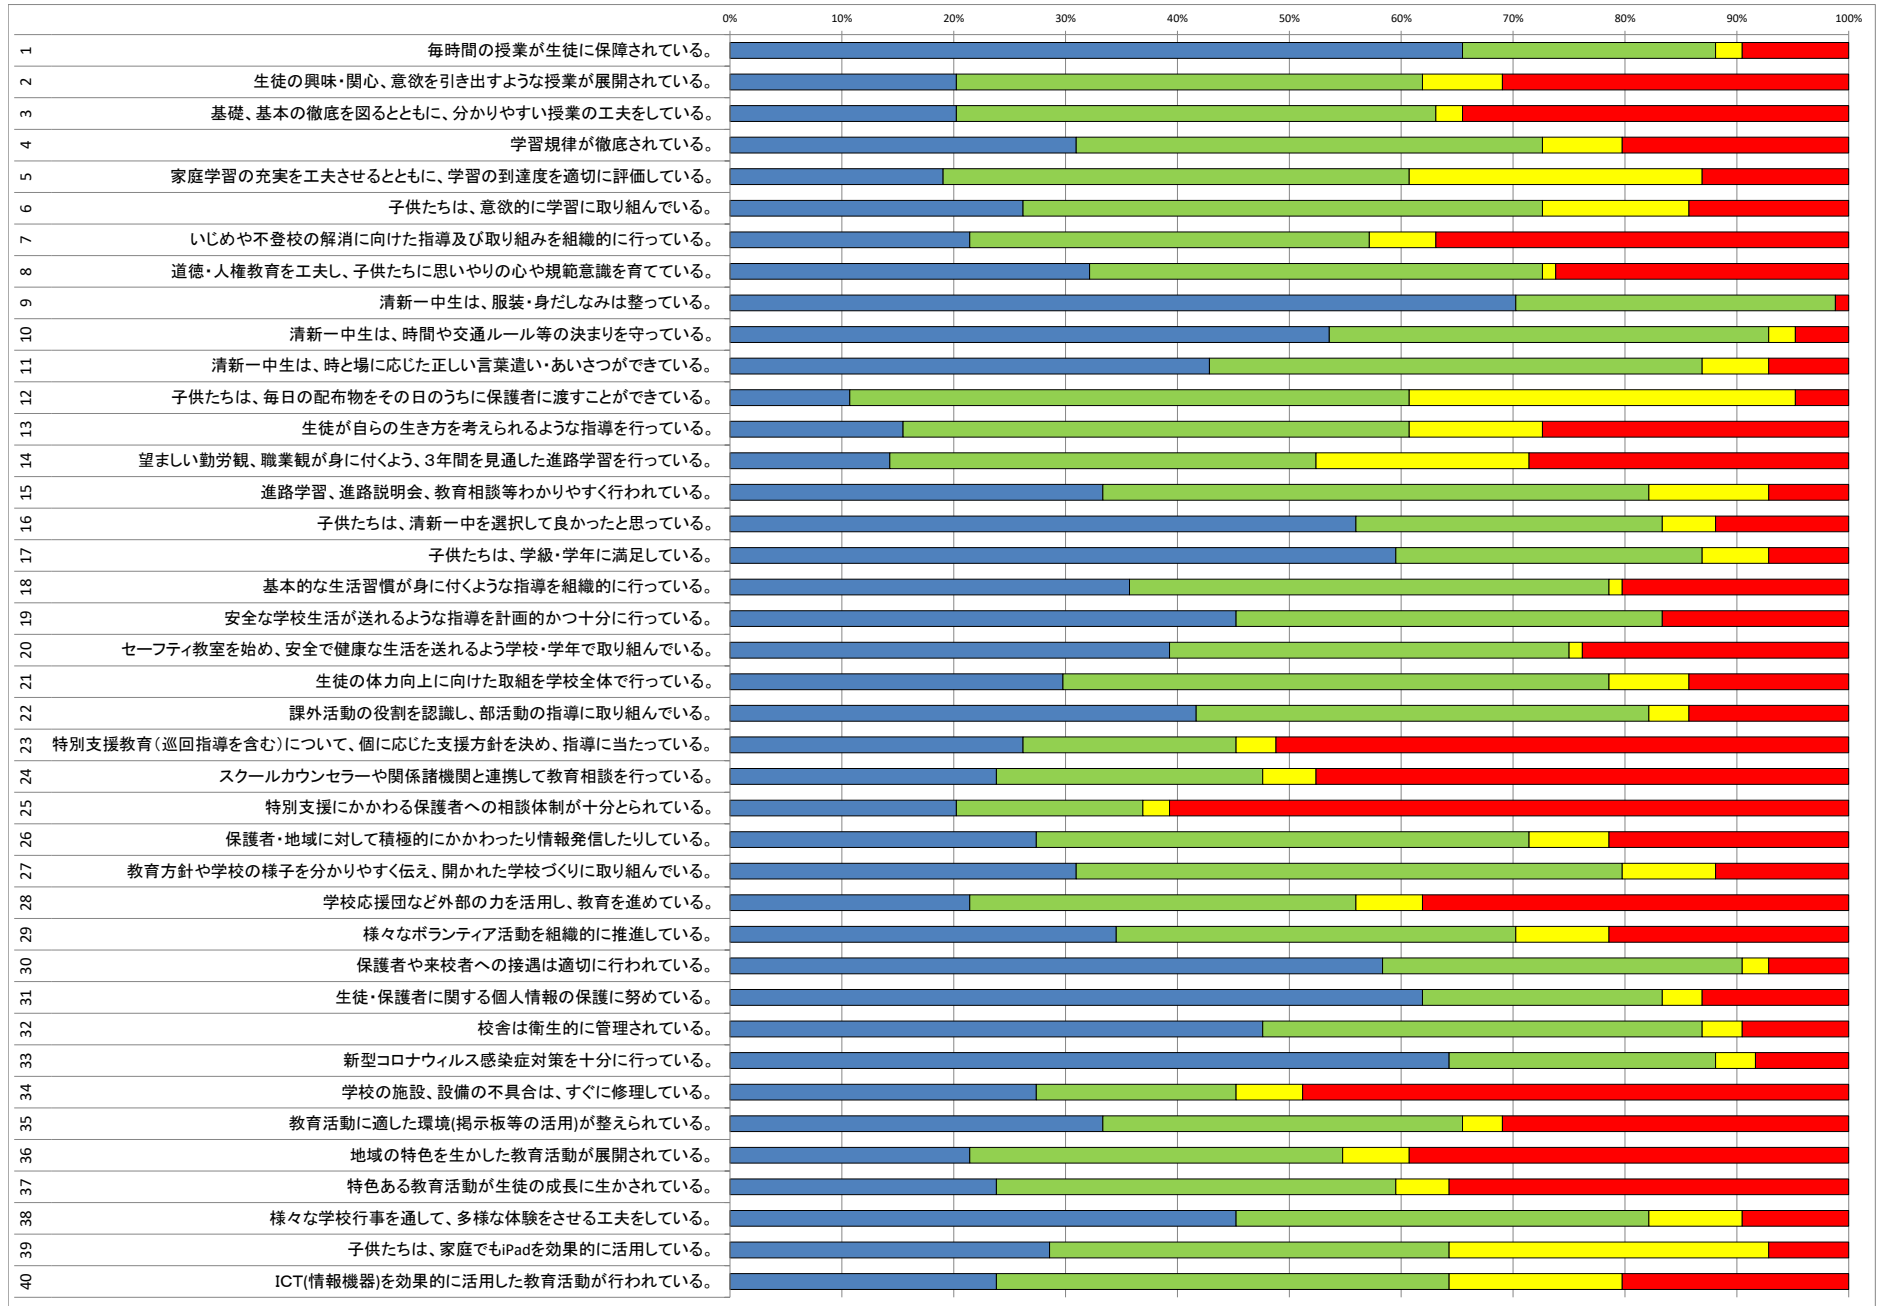

令和3年度 学校評価【1年保護者】集計結果

令和3年度 学校評価【2年保護者】 集計結果

令和3年度 学校評価【3年保護者】 集計結果

令和3年度 学校評価【F組保護者】集計結果

令和3年度 学校評価【全学年保護者】集計結果