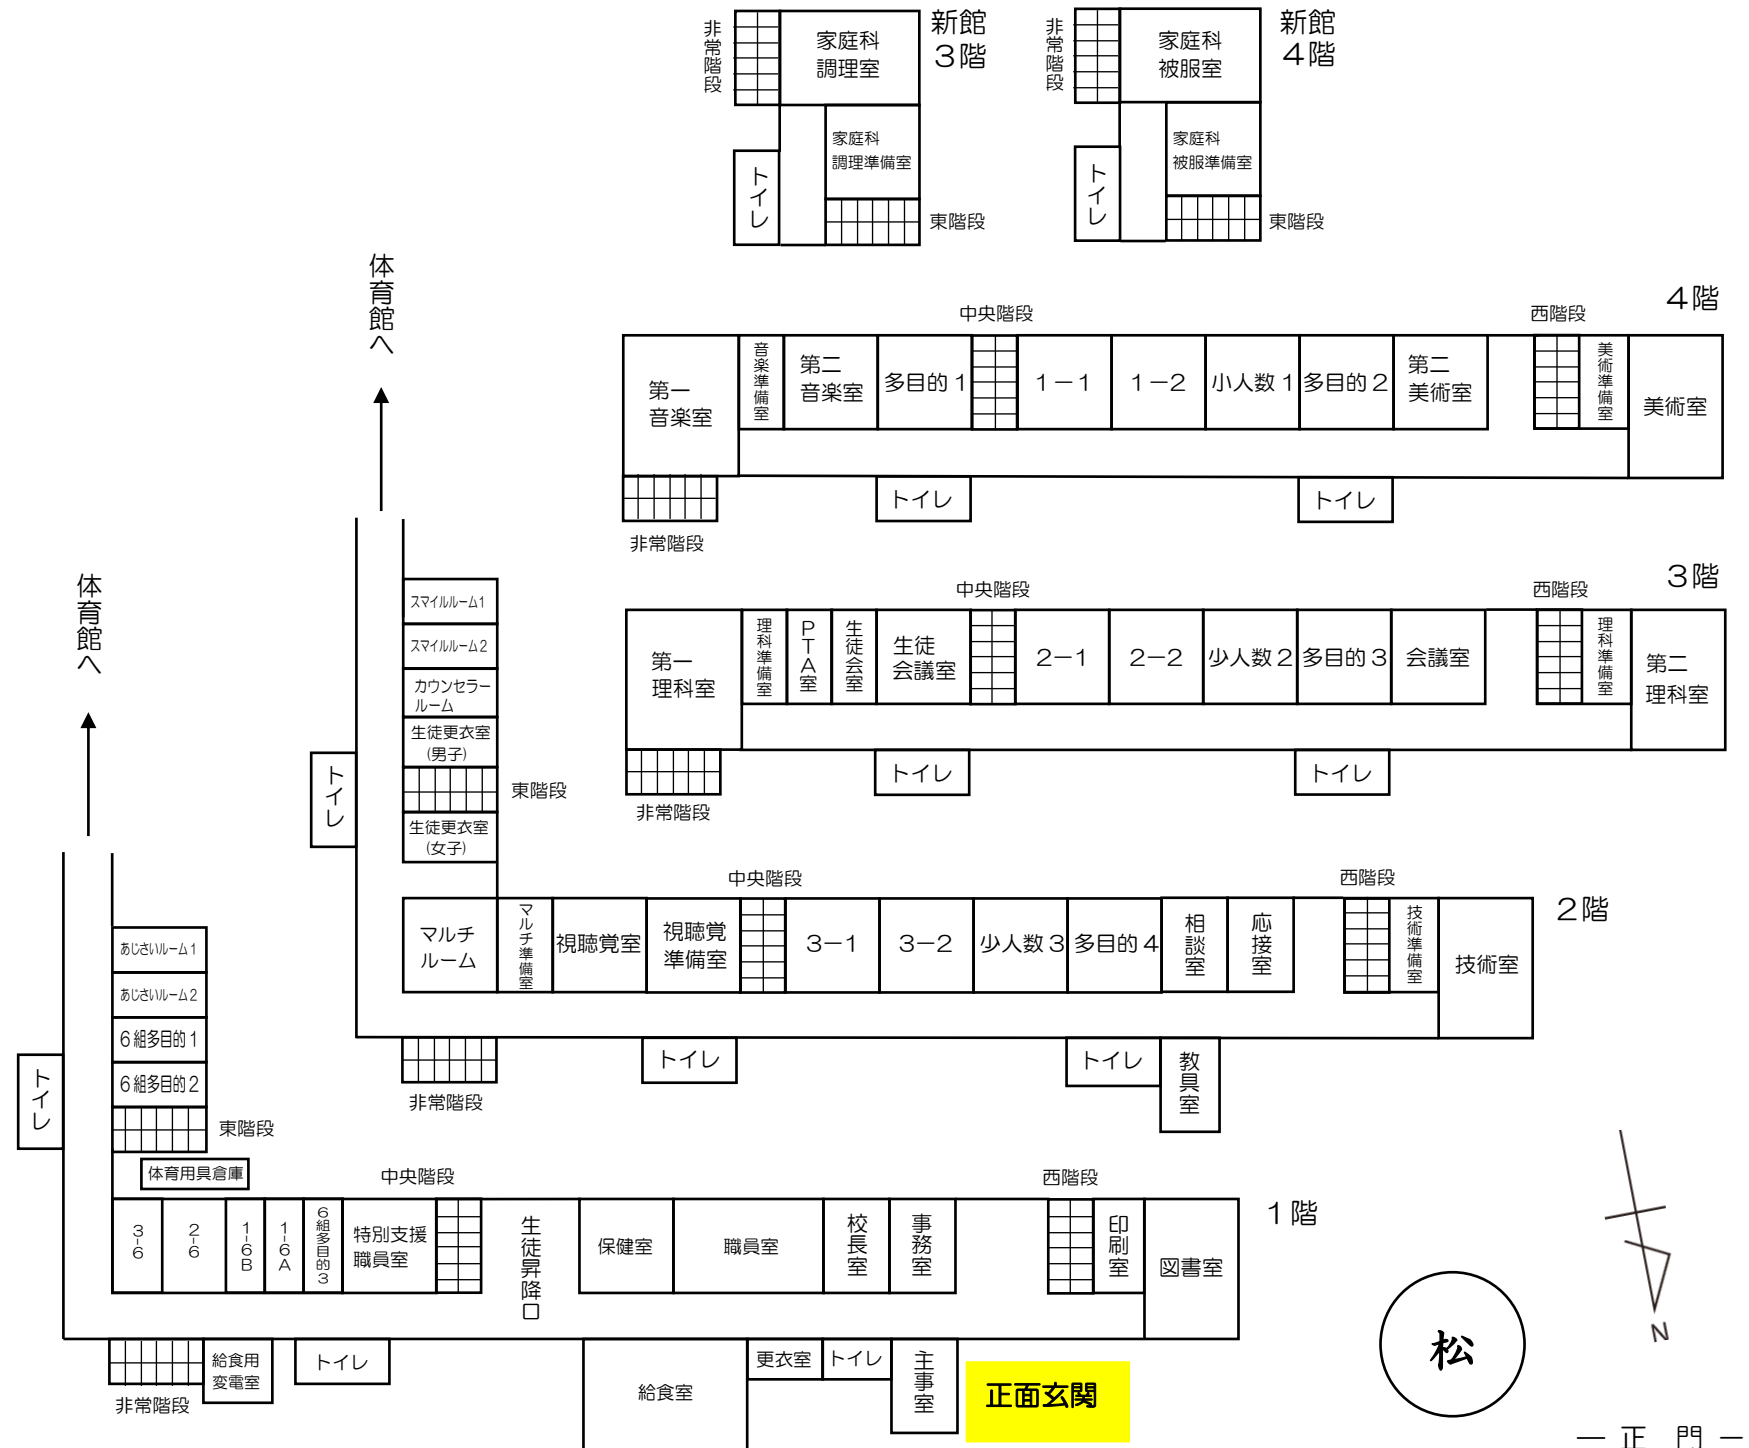

小岩第五中学校 平面図

体育館 4階

体育館 2, 3階

体育館 1階

— 正 門 —