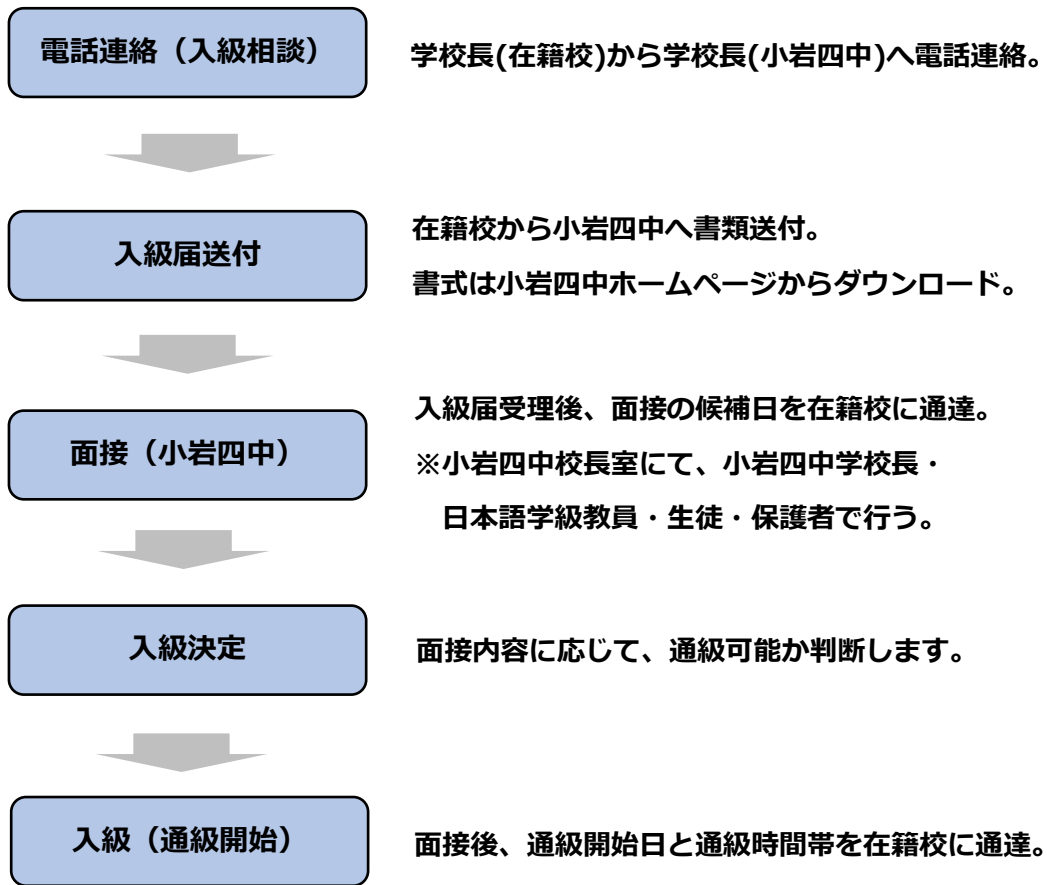

### 通級に関する注意事項

- ① 通級は週に1回。下記時間帯のどちらかを在籍校に通達。  
AM(8:45~10:35) → 自宅から直接小岩四中に通級。  
授業後、在籍校へ登校。  
PM(13:50~15:40) → 給食後、小岩四中に通級。  
授業後、直接帰宅。
- ② 欠席連絡は保護者が在籍校へ。在籍校から小岩四中へ連絡。
- ③ 自転車での通級は禁止。
- ④ 持ち物：ノート、ファイル、タブレット、日本語学級専用の上履きなど。  
※上履きは小岩四中のロッカーで管理。