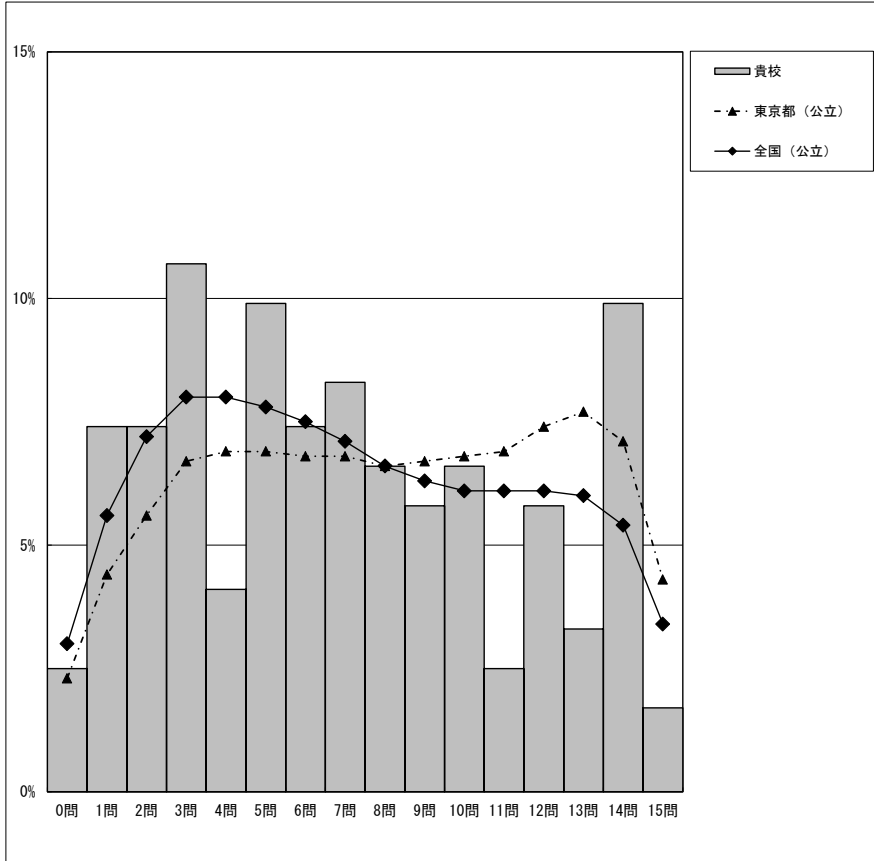

以下の集計値／グラフは、4月17日に実施した調査の結果を、生徒を対象として集計した値である。  
※ただし、4月17日に調査を実施していない学校については、4月18日以降4月30日までに実施した調査の結果を集計した値とする。

	生徒数	平均正答数	平均正答率(%)	中央値	標準偏差
江戸川区立鹿本中学校	121	7.0 / 15	47	7.0	4.3
東京都(公立)	70,646	8.0 / 15	53	8.0	4.3
全国(公立)	871,097	7.2 / 15	48.3	7.0	4.2

正答数分布グラフ(横軸:正答数 縦軸:割合)

正答数集計値				
正答数	生徒数	割合(%)		
		貴校	東京都(公立)	全国(公立)
15問	2	1.7	4.3	3.4
14問	12	9.9	7.1	5.4
13問	4	3.3	7.7	6.0
12問	7	5.8	7.4	6.1
11問	3	2.5	6.9	6.1
△ 10問	8	6.6	6.8	6.1
9問	7	5.8	6.7	6.3
◇ 8問	8	6.6	6.6	6.6
◇ 7問	10	8.3	6.8	7.1
6問	9	7.4	6.8	7.5
5問	12	9.9	6.9	7.8
4問	5	4.1	6.9	8.0
▽ 3問	13	10.7	6.7	8.0
2問	9	7.4	5.6	7.2
1問	9	7.4	4.4	5.6
0問	3	2.5	2.3	3.0