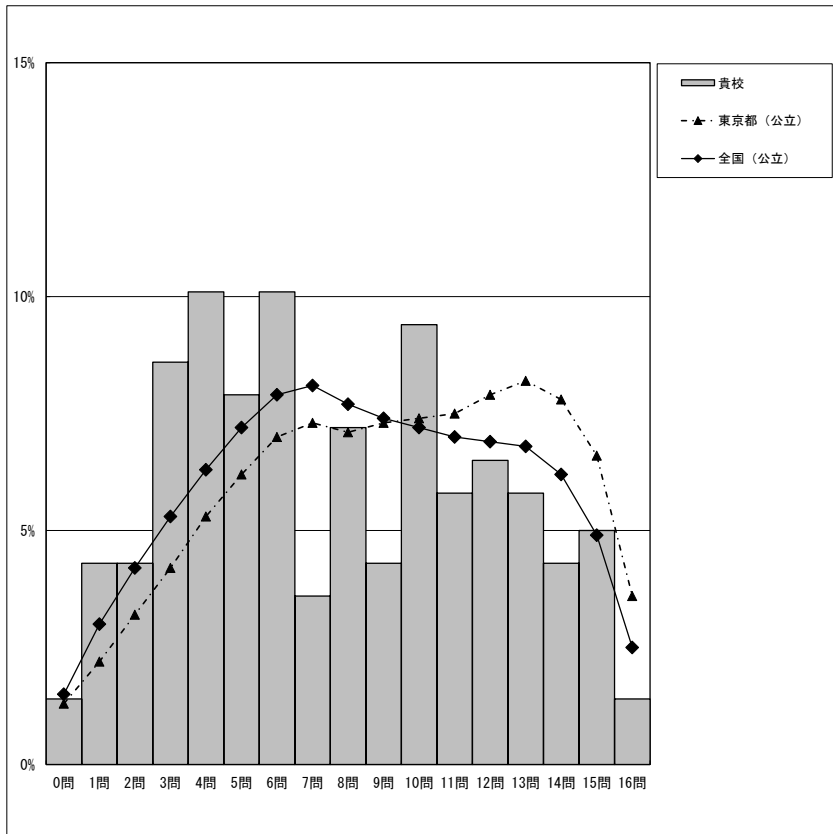

・以下の集計値／グラフは、4月18日に実施した調査の結果を、生徒を対象として集計した値である。  
 ※ただし、4月18日に調査を実施していない学校については、4月19日以降4月30日までに実施した調査の結果を集計した値とする。

	生徒数	平均正答数	平均正答率(%)	中央値	標準偏差
江戸川区立鹿本中学校	139	7.7 / 16	48	7.0	4.2
東京都(公立)	70,949	9.1 / 16	57	9.0	4.2
全国(公立)	875,952	8.4 / 16	52.5	8.0	4.1

正答数分布グラフ(横軸:正答数 縦軸:割合)

正答数集計値				
正答数	生徒数	割合(%)		
		貴校	東京都(公立)	全国(公立)
16問	2	1.4	3.6	2.5
15問	7	5.0	6.6	4.9
14問	6	4.3	7.8	6.2
13問	8	5.8	8.2	6.8
12問	9	6.5	7.9	6.9
△ 11問	8	5.8	7.5	7.0
10問	13	9.4	7.4	7.2
9問	6	4.3	7.3	7.4
8問	10	7.2	7.1	7.7
◇ 7問	5	3.6	7.3	8.1
6問	14	10.1	7.0	7.9
5問	11	7.9	6.2	7.2
▽ 4問	14	10.1	5.3	6.3
3問	12	8.6	4.2	5.3
2問	6	4.3	3.2	4.2
1問	6	4.3	2.2	3.0
0問	2	1.4	1.3	1.5