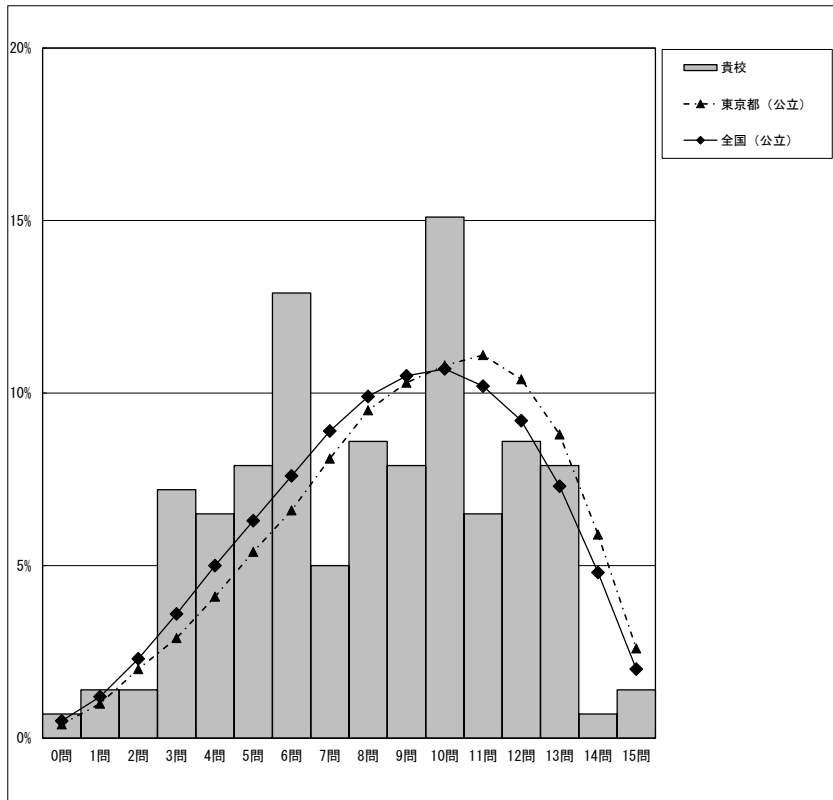

・以下の集計値／グラフは、4月18日に実施した調査の結果を、生徒を対象として集計した値である。
 ※ただし、4月18日に調査を実施していない学校については、4月19日以降4月30日までに実施した調査の結果を集計した値とする。

	生徒数	平均正答数	平均正答率(%)	中央値	標準偏差
江戸川区立鹿本中学校	139	8.1 / 15	54	8.0	3.4
東京都(公立)	70,932	9.1 / 15	61	9.0	3.4
全国(公立)	875,574	8.7 / 15	58.1	9.0	3.4

正答数分布グラフ(横軸:正答数 縦軸:割合)

正答数集計値				
正答数	生徒数	割合(%)		
		貴校	東京都(公立)	全国(公立)
15問	2	1.4	2.6	2.0
14問	1	0.7	5.9	4.8
13問	11	7.9	8.8	7.3
12問	12	8.6	10.4	9.2
△ 11問	9	6.5	11.1	10.2
10問	21	15.1	10.8	10.7
9問	11	7.9	10.3	10.5
◇ 8問	12	8.6	9.5	9.9
7問	7	5.0	8.1	8.9
6問	18	12.9	6.6	7.6
▽ 5問	11	7.9	5.4	6.3
4問	9	6.5	4.1	5.0
3問	10	7.2	2.9	3.6
2問	2	1.4	2.0	2.3
1問	2	1.4	1.0	1.2
0問	1	0.7	0.4	0.5