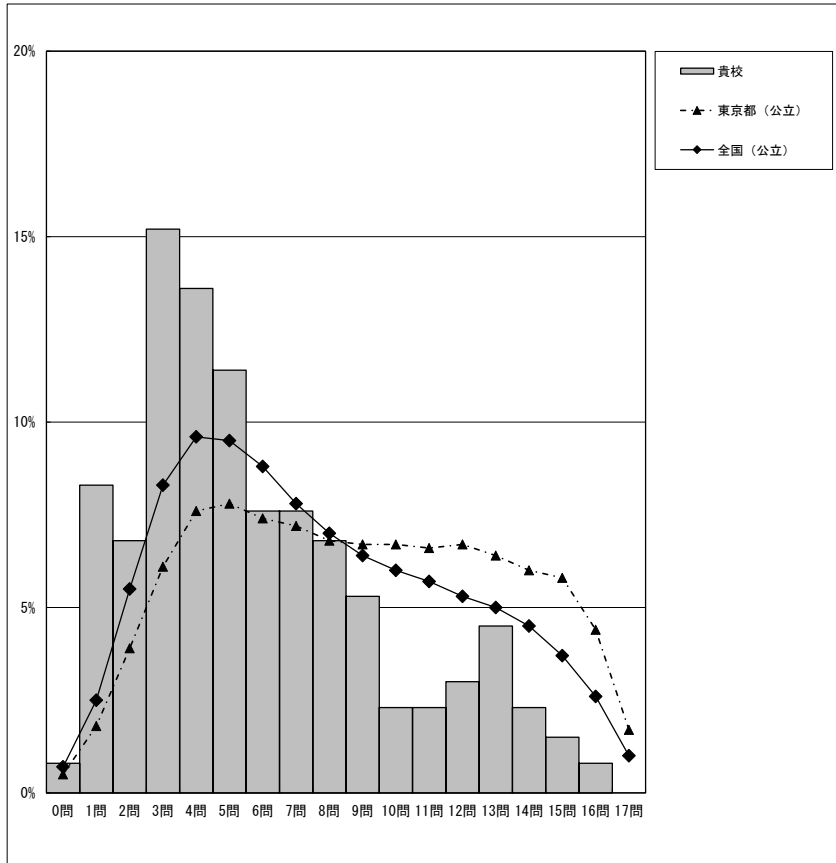

・以下の集計値／グラフは、4月18日に実施した調査の結果を、生徒を対象として集計した値である。
 ※ただし、4月18日に調査を実施していない学校については、4月19日以降4月28日までに実施した調査の結果を集計した値とする。

	生徒数	平均正答数	平均正答率(%)	中央値	標準偏差
江戸川区立鹿本中学校	132	5.9 / 17	35	5.0	3.7
東京都(公立)	71,486	8.8 / 17	52	9.0	4.3
全国(公立)	893,528	7.7 / 17	45.6	7.0	4.2

正答数分布グラフ(横軸:正答数 縦軸:割合)

正答数集計値				
正答数	生徒数	割合(%)		
		貴校	東京都(公立)	全国(公立)
17問	0	0.0	1.7	1.0
16問	1	0.8	4.4	2.6
15問	2	1.5	5.8	3.7
14問	3	2.3	6.0	4.5
13問	6	4.5	6.4	5.0
12問	4	3.0	6.7	5.3
11問	3	2.3	6.6	5.7
10問	3	2.3	6.7	6.0
9問	7	5.3	6.7	6.4
△ 8問	9	6.8	6.8	7.0
7問	10	7.6	7.2	7.8
◇ 6問	10	7.6	7.4	8.8
◇ 5問	15	11.4	7.8	9.5
▽ 4問	18	13.6	7.6	9.6
▽ 3問	20	15.2	6.1	8.3
2問	9	6.8	3.9	5.5
1問	11	8.3	1.8	2.5
0問	1	0.8	0.5	0.7