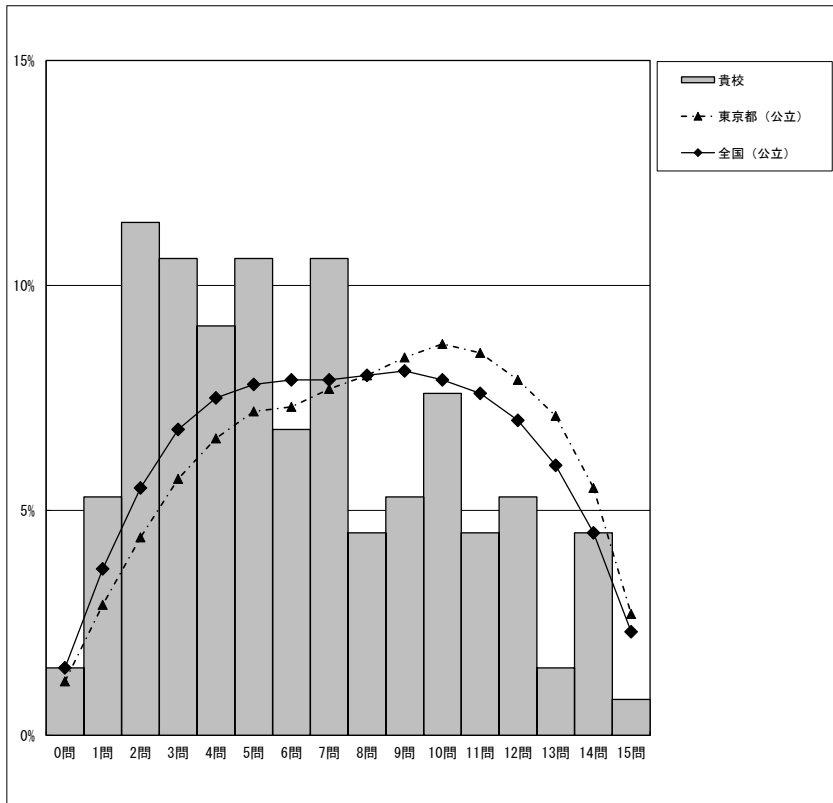

・以下の集計値／グラフは、4月18日に実施した調査の結果を、生徒を対象として集計した値である。
 ※ただし、4月18日に調査を実施していない学校については、4月19日以降4月28日までに実施した調査の結果を集計した値とする。

	生徒数	平均正答数	平均正答率(%)	中央値	標準偏差
江戸川区立鹿本中学校	132	6.3 / 15	42	6.0	3.8
東京都(公立)	71,470	8.2 / 15	54	8.0	3.9
全国(公立)	893,114	7.6 / 15	51.0	8.0	3.9

正答数分布グラフ(横軸:正答数 縦軸:割合)

正答数集計値				
正答数	生徒数	割合(%)		
		貴校	東京都(公立)	全国(公立)
15問	1	0.8	2.7	2.3
14問	6	4.5	5.5	4.5
13問	2	1.5	7.1	6.0
12問	7	5.3	7.9	7.0
11問	6	4.5	8.5	7.6
10問	10	7.6	8.7	7.9
△ 9問	7	5.3	8.4	8.1
8問	6	4.5	8.0	8.0
◇ 7問	14	10.6	7.7	7.9
◇ 6問	9	6.8	7.3	7.9
5問	14	10.6	7.2	7.8
▽ 4問	12	9.1	6.6	7.5
▽ 3問	14	10.6	5.7	6.8
2問	15	11.4	4.4	5.5
1問	7	5.3	2.9	3.7
0問	2	1.5	1.2	1.5