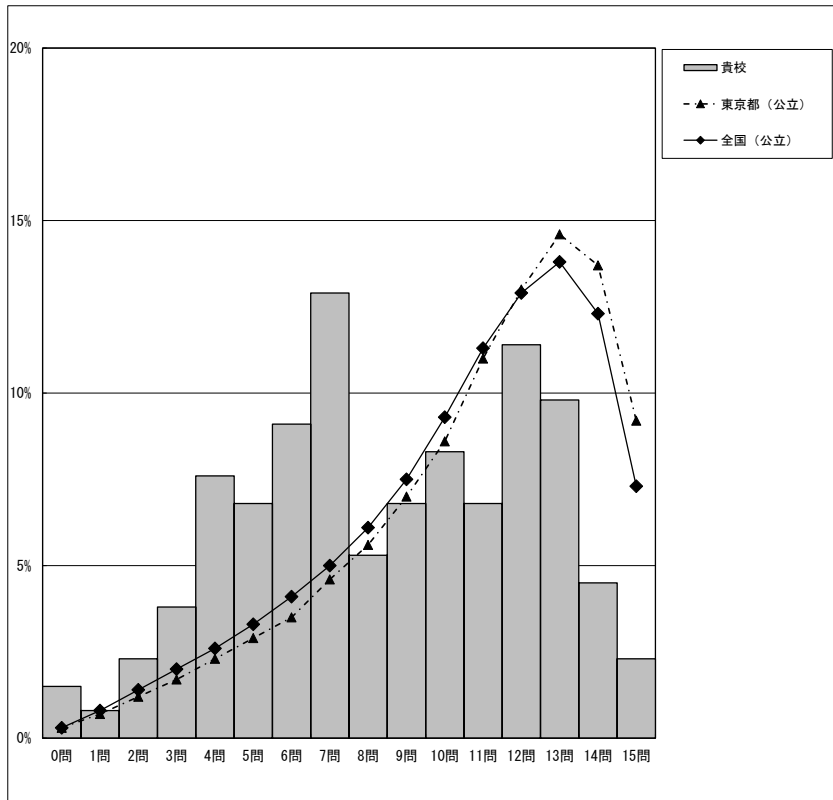

・以下の集計値／グラフは、4月18日に実施した調査の結果を、生徒を対象として集計した値である。
 ※ただし、4月18日に調査を実施していない学校については、4月19日以降4月28日までに実施した調査の結果を集計した値とする。

	生徒数	平均正答数	平均正答率(%)	中央値	標準偏差
江戸川区立鹿本中学校	132	8.5 / 15	57	9.0	3.6
東京都(公立)	71,460	10.8 / 15	72	12.0	3.3
全国(公立)	892,738	10.5 / 15	69.8	11.0	3.4

正答数分布グラフ(横軸:正答数 縦軸:割合)

正答数集計値				
正答数	生徒数	割合(%)		
		貴校	東京都(公立)	全国(公立)
15問	3	2.3	9.2	7.3
14問	6	4.5	13.7	12.3
13問	13	9.8	14.6	13.8
△ 12問	15	11.4	13.0	12.9
11問	9	6.8	11.0	11.3
10問	11	8.3	8.6	9.3
◇ 9問	9	6.8	7.0	7.5
8問	7	5.3	5.6	6.1
7問	17	12.9	4.6	5.0
▽ 6問	12	9.1	3.5	4.1
5問	9	6.8	2.9	3.3
4問	10	7.6	2.3	2.6
3問	5	3.8	1.7	2.0
2問	3	2.3	1.2	1.4
1問	1	0.8	0.7	0.8
0問	2	1.5	0.3	0.3