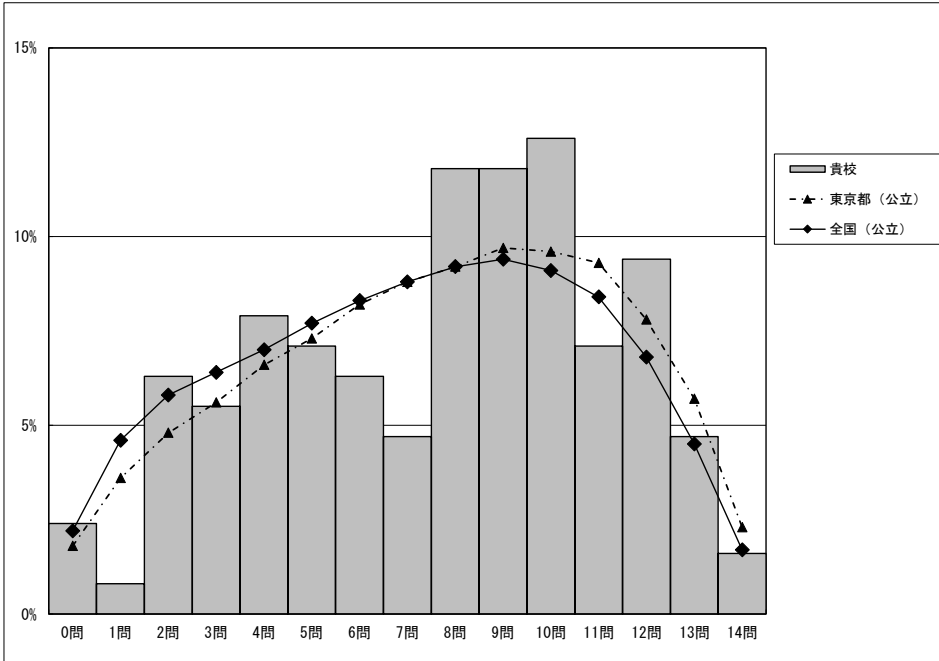

・以下の集計値／グラフは、4月19日に実施した調査の結果を、生徒を対象として集計した値である。
※ただし、4月19日に調査を実施していない学校については、4月20日以降5月20日までに実施した調査の結果を集計した値とする。

	生徒数	平均正答数	平均正答率 (%)	中央値	標準偏差
江戸川区立瑞江第二中学校	127	7.7 / 14	55	8.0	3.5
東京都 (公立)	70,865	7.6 / 14	54	8.0	3.6
全国 (公立)	891,913	7.2 / 14	51.4	7.0	3.6

正答数分布グラフ (横軸: 正答数, 縦軸: 割合)

正答数集計値				
正答数	生徒数		割合 (%)	
	貴校	東京都 (公立)	東京都 (公立)	全国 (公立)
14問	2	1.6	2.3	1.7
13問	6	4.7	5.7	4.5
12問	12	9.4	7.8	6.8
11問	9	7.1	9.3	8.4
△ 10問	16	12.6	9.6	9.1
◇ 9問	15	11.8	9.7	9.4
◇ 8問	15	11.8	9.2	9.2
▽ 7問	6	4.7	8.8	8.8
▽ 6問	8	6.3	8.2	8.3
▽ 5問	9	7.1	7.3	7.7
▽ 4問	10	7.9	6.6	7.0
▽ 3問	7	5.5	5.6	6.4
▽ 2問	8	6.3	4.8	5.8
▽ 1問	1	0.8	3.6	4.6
▽ 0問	3	2.4	1.8	2.2

※今回の調査での四分位は以下の通りでした。

	貴校	東京都 (公立)	全国 (公立)
△ 第3四分位	10.0問	11.0問	10.0問
◇ 第2四分位	8.0問	8.0問	7.0問
▽ 第1四分位	5.0問	5.0問	4.0問