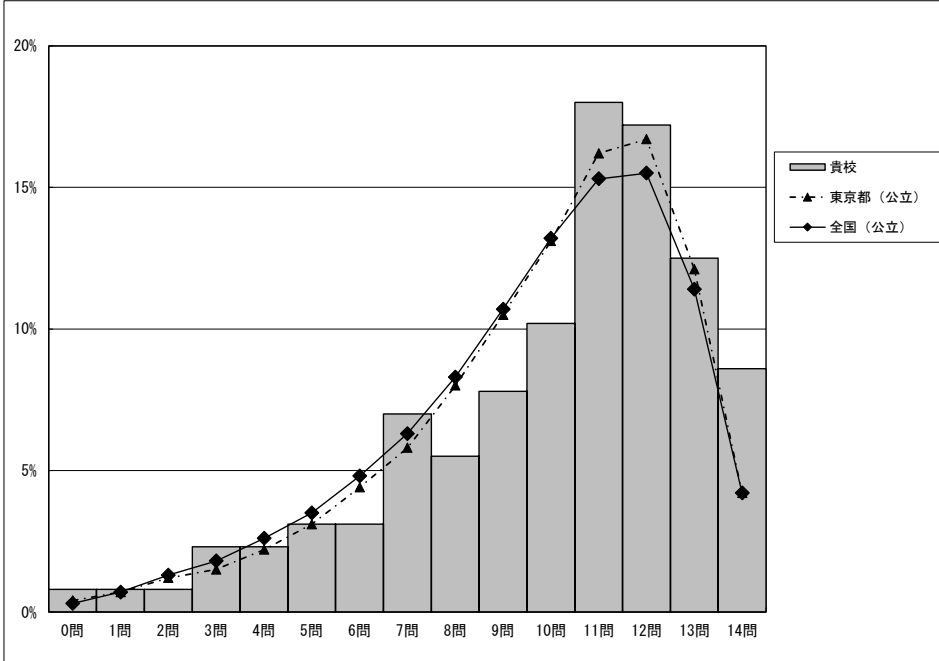

・以下の集計値／グラフは、4月19日に実施した調査の結果を、生徒を対象として集計した値である。
 ※ただし、4月19日に調査を実施していない学校については、4月20日以降5月20日までに実施した調査の結果を集計した値とする。

	生徒数	平均正答数	平均正答率 (%)	中央値	標準偏差
江戸川区立瑞江第二中学校	128	10.0 / 14	72	11.0	3.1
東京都 (公立)	70,858	9.8 / 14	70	10.0	2.9
全国 (公立)	891,820	9.7 / 14	69.0	10.0	2.9

正答数分布グラフ (横軸: 正答数, 縦軸: 割合)

正答数集計値				
正答数	生徒数		割合 (%)	
	貴校	貴校	東京都 (公立)	全国 (公立)
14問	11	8.6	4.2	4.2
13問	16	12.5	12.1	11.4
△ 12問	22	17.2	16.7	15.5
◇ 11問	23	18.0	16.2	15.3
10問	13	10.2	13.1	13.2
9問	10	7.8	10.5	10.7
▽ 8問	7	5.5	8.0	8.3
7問	9	7.0	5.8	6.3
6問	4	3.1	4.4	4.8
5問	4	3.1	3.1	3.5
4問	3	2.3	2.2	2.6
3問	3	2.3	1.5	1.8
2問	1	0.8	1.2	1.3
1問	1	0.8	0.7	0.7
0問	1	0.8	0.4	0.3