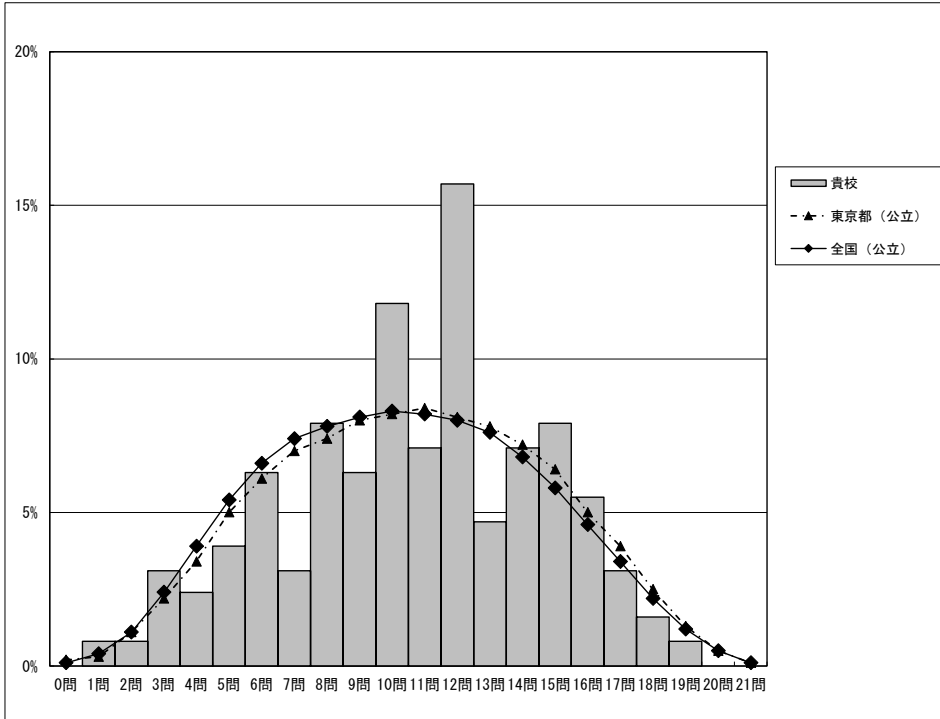

・以下の集計値／グラフは、4月19日に実施した調査の結果を、生徒を対象として集計した値である。
※ただし、4月19日に調査を実施していない学校については、4月20日以降5月20日までに実施した調査の結果を集計した値とする。

	生徒数	平均正答数	平均正答率 (%)	中央値	標準偏差
江戸川区立瑞江第二中学校	127	10.7 / 21	51	11.0	3.9
東京都 (公立)	70,870	10.6 / 21	51	11.0	4.1
全国 (公立)	892,585	10.4 / 21	49.3	10.0	4.1

正答数分布グラフ (横軸: 正答数, 縦軸: 割合)

正答数集計値				
正答数	生徒数		割合 (%)	
	貴校	貴校	東京都 (公立)	全国 (公立)
21問	0	0.0	0.1	0.1
20問	0	0.0	0.5	0.5
19問	1	0.8	1.3	1.2
18問	2	1.6	2.5	2.2
17問	4	3.1	3.9	3.4
16問	7	5.5	5.0	4.6
15問	10	7.9	6.4	5.8
△ 14問	9	7.1	7.2	6.8
13問	6	4.7	7.8	7.6
◇ 12問	20	15.7	8.1	8.0
◇ 11問	9	7.1	8.4	8.2
10問	15	11.8	8.2	8.3
9問	8	6.3	8.0	8.1
▽ 8問	10	7.9	7.4	7.8
7問	4	3.1	7.0	7.4
6問	8	6.3	6.1	6.6
5問	5	3.9	5.0	5.4
4問	3	2.4	3.4	3.9
3問	4	3.1	2.2	2.4
2問	1	0.8	1.1	1.1
1問	1	0.8	0.3	0.4
0問	0	0.0	0.2	0.1

※今回の調査での四分位は以下の通りでした。

	貴校	東京都 (公立)	全国 (公立)
△ 第3四分位	14.0問	14.0問	13.0問
◇ 第2四分位	11.0問	11.0問	10.0問
▽ 第1四分位	8.0問	7.0問	7.0問