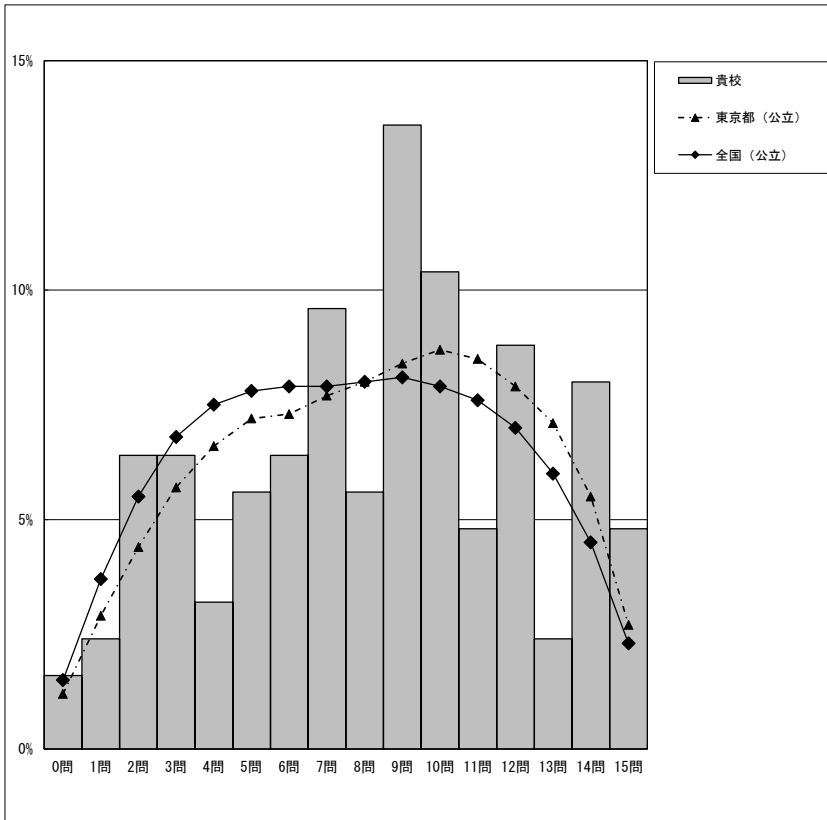

・以下の集計値／グラフは、4月18日に実施した調査の結果を、生徒を対象として集計した値である。
※ただし、4月18日に調査を実施していない学校については、4月19日以降4月28日までに実施した調査の結果を集計した値とする。

	生徒数	平均正答数	平均正答率(%)	中央値	標準偏差
江戸川区立瑞江第二中学校	125	8.3 / 15	55	9.0	4.0
東京都(公立)	71,470	8.2 / 15	54	8.0	3.9
全国(公立)	893,114	7.6 / 15	51.0	8.0	3.9

正答数分布グラフ(横軸:正答数 縦軸:割合)

正答数集計値				
正答数	生徒数	割合(%)		
	貴校	貴校	東京都(公立)	全国(公立)
15問	6	4.8	2.7	2.3
14問	10	8.0	5.5	4.5
13問	3	2.4	7.1	6.0
12問	11	8.8	7.9	7.0
△ 11問	6	4.8	8.5	7.6
◇ 10問	13	10.4	8.7	7.9
◇ 9問	17	13.6	8.4	8.1
8問	7	5.6	8.0	8.0
7問	12	9.6	7.7	7.9
6問	8	6.4	7.3	7.9
▽ 5問	7	5.6	7.2	7.8
4問	4	3.2	6.6	7.5
3問	8	6.4	5.7	6.8
2問	8	6.4	4.4	5.5
1問	3	2.4	2.9	3.7
0問	2	1.6	1.2	1.5

※今回の調査での四分位は以下の通りでした。

	貴校	東京都(公立)	全国(公立)
△ 第3四分位	11.0問	11.0問	11.0問
◇ 第2四分位	9.0問	8.0問	8.0問
▽ 第1四分位	5.0問	5.0問	4.0問