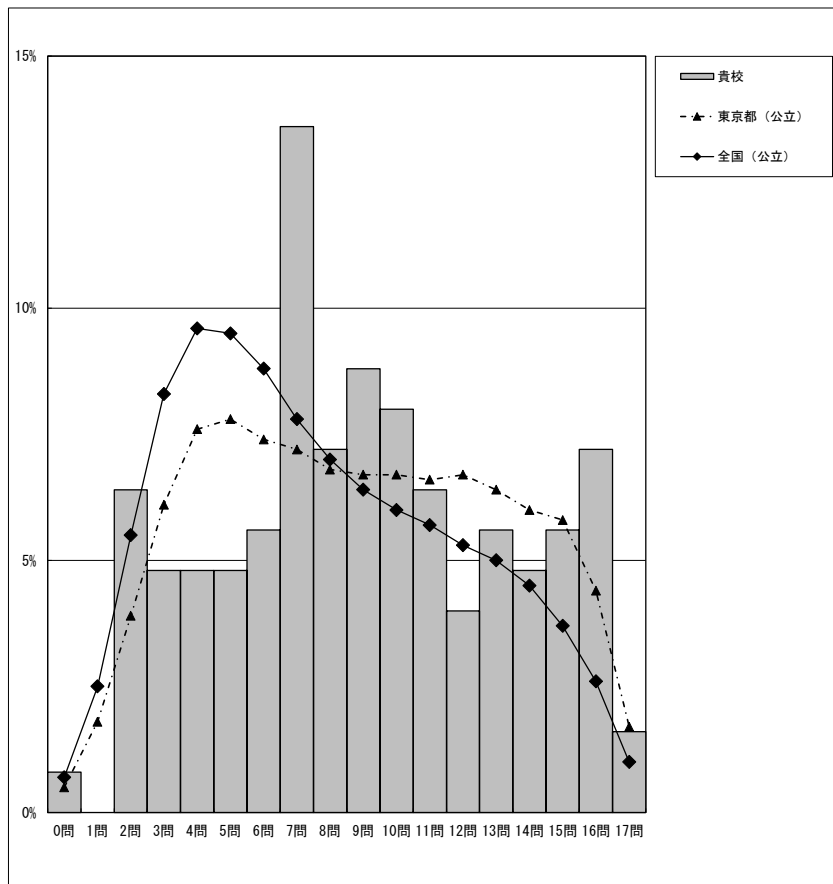

・以下の集計値／グラフは、4月18日に実施した調査の結果を、生徒を対象として集計した値である。
※ただし、4月18日に調査を実施していない学校については、4月19日以降4月28日までに実施した調査の結果を集計した値とする。

	生徒数	平均正答数	平均正答率(%)	中央値	標準偏差
江戸川区立瑞江第二中学校	125	9.0 / 17	53	9.0	4.2
東京都(公立)	71,486	8.8 / 17	52	9.0	4.3
全国(公立)	893,528	7.7 / 17	45.6	7.0	4.2

正答数分布グラフ(横軸:正答数 縦軸:割合)

正答数集計値				
正答数	割合(%)			
	貴校	貴校	東京都(公立)	全国(公立)
17問	2	1.6	1.7	1.0
16問	9	7.2	4.4	2.6
15問	7	5.6	5.8	3.7
14問	6	4.8	6.0	4.5
13問	7	5.6	6.4	5.0
△ 12問	5	4.0	6.7	5.3
11問	8	6.4	6.6	5.7
10問	10	8.0	6.7	6.0
◇ 9問	11	8.8	6.7	6.4
8問	9	7.2	6.8	7.0
7問	17	13.6	7.2	7.8
▽ 6問	7	5.6	7.4	8.8
5問	6	4.8	7.8	9.5
4問	6	4.8	7.6	9.6
3問	6	4.8	6.1	8.3
2問	8	6.4	3.9	5.5
1問	0	0.0	1.8	2.5
0問	1	0.8	0.5	0.7

※今回の調査での四分位は以下の通りでした。

	貴校	東京都(公立)	全国(公立)
△ 第3四分位	12.0問	12.0問	11.0問
◇ 第2四分位	9.0問	9.0問	7.0問
▽ 第1四分位	6.0問	5.0問	4.0問