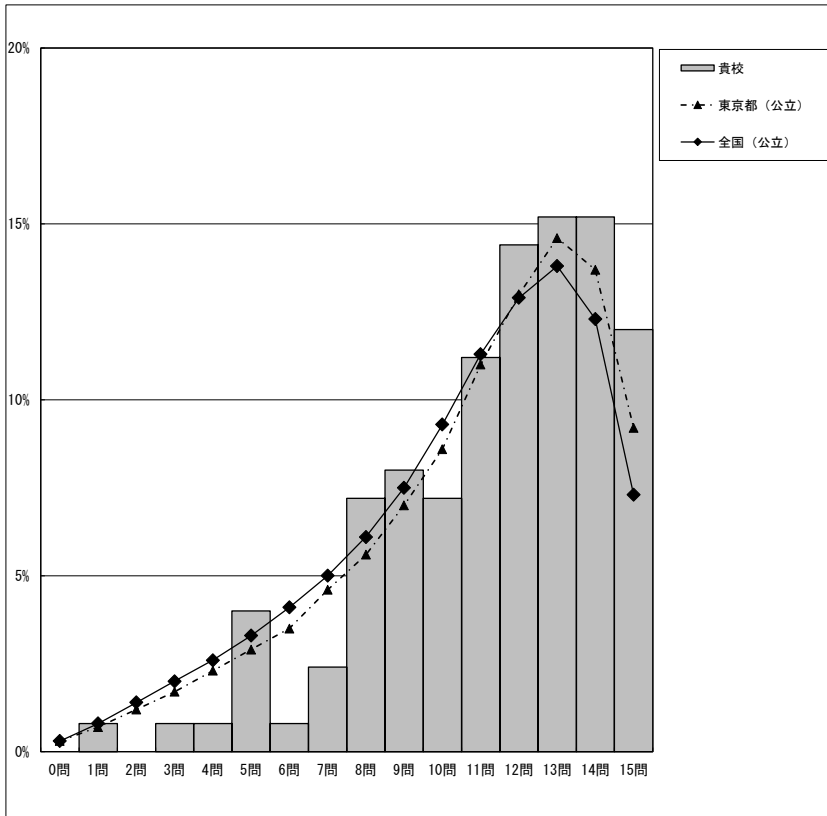

・以下の集計値／グラフは、4月18日に実施した調査の結果を、生徒を対象として集計した値である。
 ※ただし、4月18日に調査を実施していない学校については、4月19日以降4月28日までに実施した調査の結果を集計した値とする。

	生徒数	平均正答数	平均正答率(%)	中央値	標準偏差
江戸川区立瑞江第二中学校	125	11.4 / 15	76	12.0	2.9
東京都(公立)	71,460	10.8 / 15	72	12.0	3.3
全国(公立)	892,738	10.5 / 15	69.8	11.0	3.4

正答数分布グラフ(横軸:正答数 縦軸:割合)

正答数集計値				
正答数	生徒数	割合(%)		
		貴校	東京都(公立)	全国(公立)
△ 15問	15	12.0	9.2	7.3
△ 14問	19	15.2	13.7	12.3
◇ 13問	19	15.2	14.6	13.8
◇ 12問	18	14.4	13.0	12.9
◇ 11問	14	11.2	11.0	11.3
▽ 10問	9	7.2	8.6	9.3
▽ 9問	10	8.0	7.0	7.5
▽ 8問	9	7.2	5.6	6.1
▽ 7問	3	2.4	4.6	5.0
▽ 6問	1	0.8	3.5	4.1
▽ 5問	5	4.0	2.9	3.3
▽ 4問	1	0.8	2.3	2.6
▽ 3問	1	0.8	1.7	2.0
▽ 2問	0	0.0	1.2	1.4
▽ 1問	1	0.8	0.7	0.8
▽ 0問	0	0.0	0.3	0.3