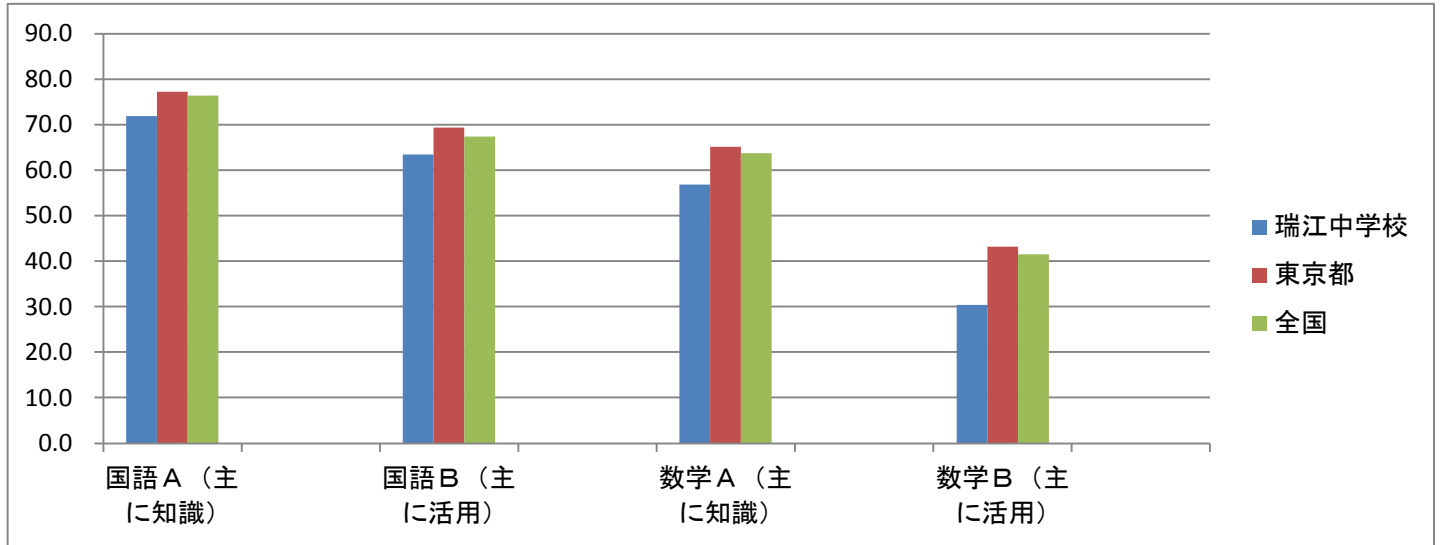

第3学年実施 平成25年度全国学力・学習状況調査(平均正答率)

	国語A(主に知識)	国語B(主に活用)	数学A(主に知識)	数学B(主に活用)
瑞江中学校	71.9	63.5	56.8	30.4
東京都	77.3	69.3	65.2	43.2
全国	76.4	67.4	63.7	41.5

第2学年実施 平成25年度児童・生徒の学力向上を図るための調査(平均正答率)

	国語	社会	数学	理科	英語
瑞江中学校	65.1	47.7	47.3	46.2	53.9
江戸川区	66.8	47.6	44.9	49.1	53.0
東京都	68.8	50.9	47.4	50.0	57.3