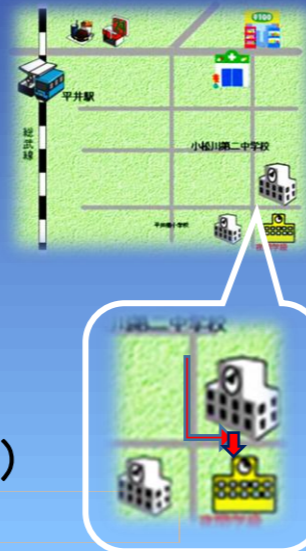

とうきょうとちゅうがっこう

東京都中学校

やかんがっきゅうせつめいかい

夜間学級説明会

平成29年11月25日(土)

第1部 16時15分～17時25分 (全体説明会)

第2部 17時30分～18時50分 (個別説明会・個別相談)

17時40分～19時20分 (授業公開)

※ご都合によって第1部のみ、第2部のみでも構いません。
※申込み不要です。当日ご来校ください。

会場：江戸川区立小松川第二中学校 (小体育館)

JR総武線平井駅南口から徒歩10分

公立中学校の「夜間学級」を聞いたことがありますか？

説明会では、「夜間学級」とはどのような学級か、都内に8校ある夜間学級の概要の説明や会場となる小松川第二中学校夜間学級についてご紹介いたします。また、授業公開で、授業の様子を見ていただいたり、夜間学級生徒による発表を通して、実際の夜間学級の具体的な様子を知っていただく機会となっております。皆さま、お誘い合わせの上、ぜひご参加ください。