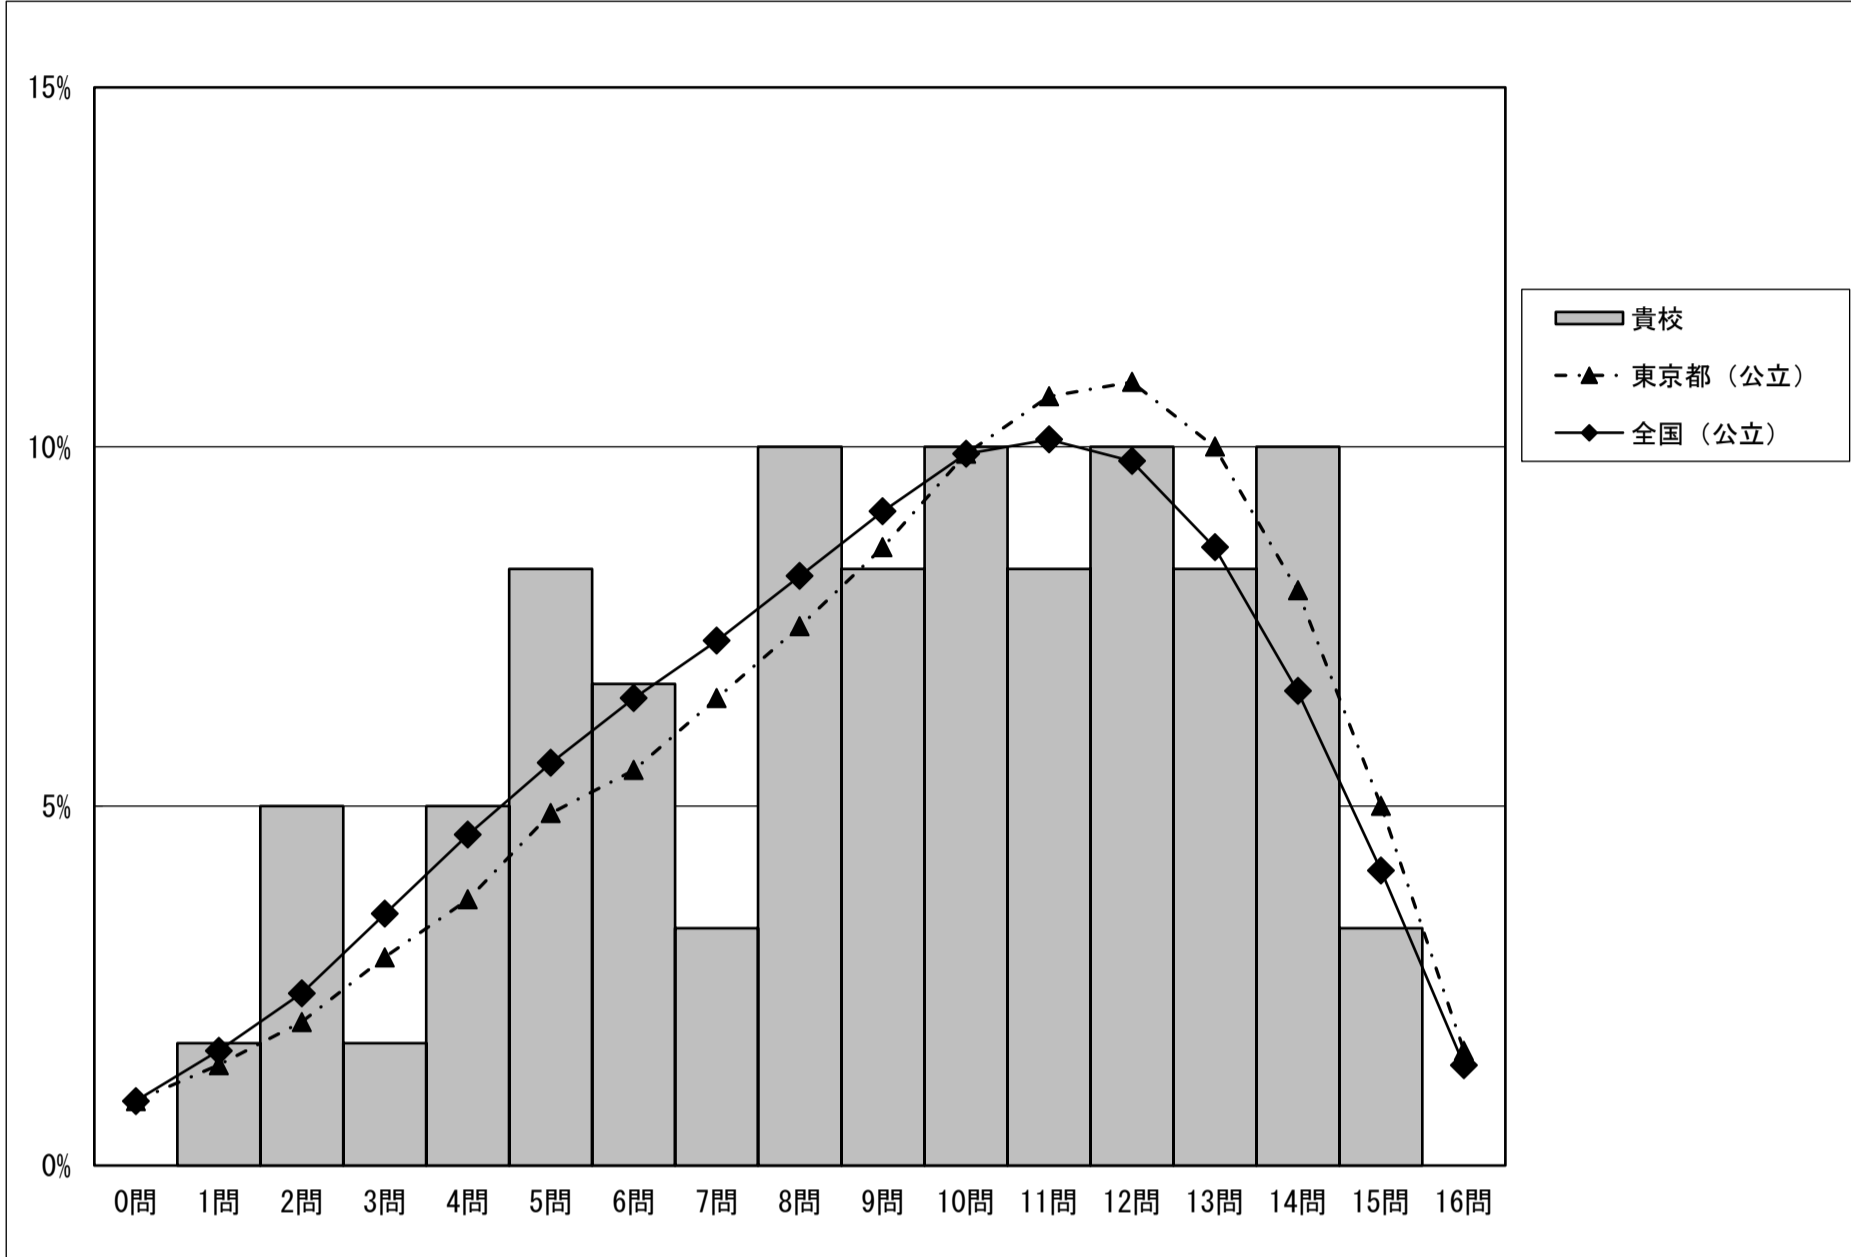

・以下の集計値／グラフは、5月27日に実施した調査の結果を、生徒を対象として集計した値である。
 ※ただし、5月27日に調査を実施していない学校については、5月28日以降6月30日までに実施した調査の結果を集計した値とする。

	生徒数	平均正答数	平均正答率 (%)	中央値	標準偏差
江戸川区立清新第二中学校	60	9.1 / 16	57	10.0	3.7
東京都 (公立)	70,014	9.6 / 16	60	10.0	3.7
全国 (公立)	903,253	9.1 / 16	57.2	10.0	3.7

正答数分布グラフ (横軸: 正答数, 縦軸: 割合)

正答数集計値				
正答数	生徒数	割合 (%)		
	貴校	貴校	東京都 (公立)	全国 (公立)
16問	0	0.0	1.6	1.4
15問	2	3.3	5.0	4.1
14問	6	10.0	8.0	6.6
13問	5	8.3	10.0	8.6
12問	6	10.0	10.9	9.8
11問	5	8.3	10.7	10.1
10問	6	10.0	9.9	9.9
9問	5	8.3	8.6	9.1
8問	6	10.0	7.5	8.2
7問	2	3.3	6.5	7.3
6問	4	6.7	5.5	6.5
5問	5	8.3	4.9	5.6
4問	3	5.0	3.7	4.6
3問	1	1.7	2.9	3.5
2問	3	5.0	2.0	2.4
1問	1	1.7	1.4	1.6
0問	0	0.0	0.9	0.9