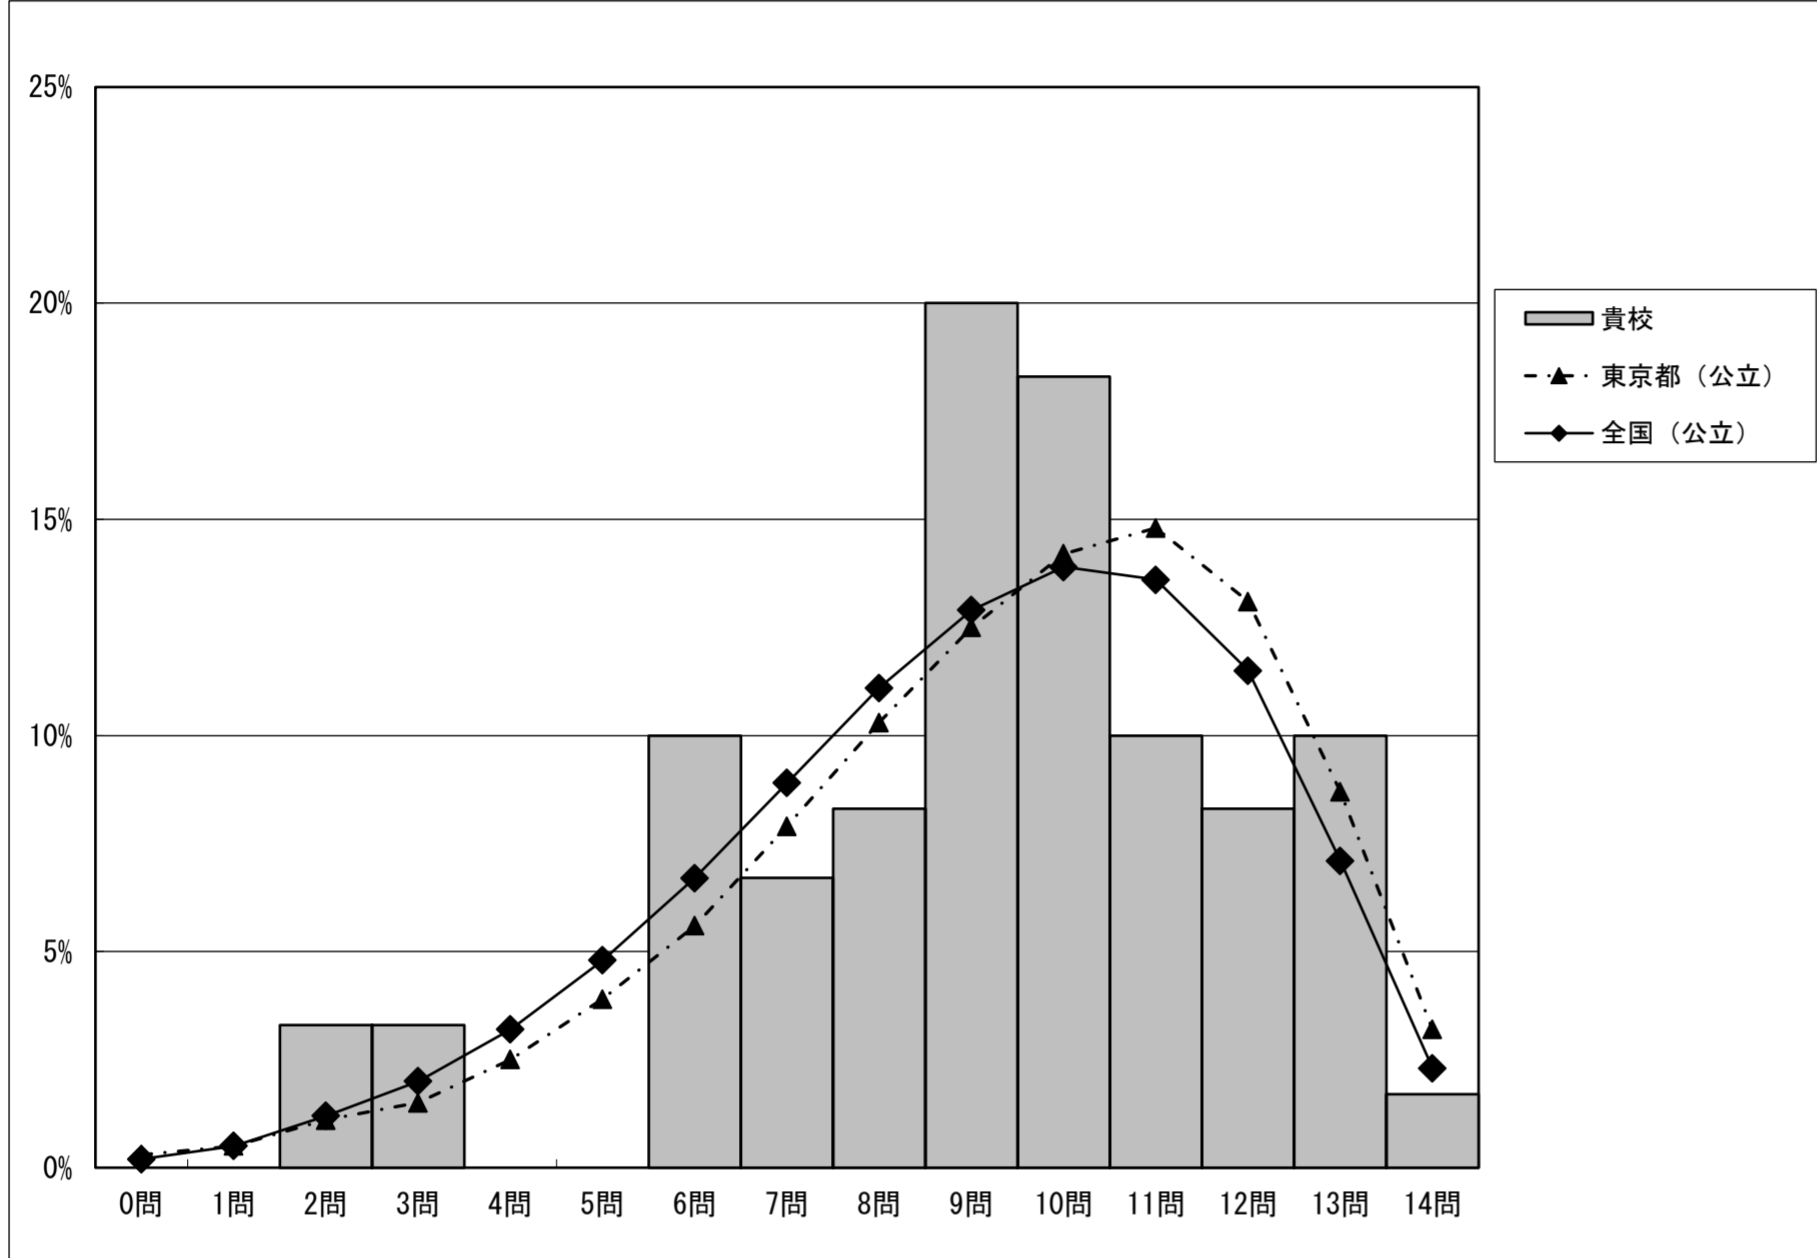

・以下の集計値／グラフは、5月27日に実施した調査の結果を、生徒を対象として集計した値である。
 ※ただし、5月27日に調査を実施していない学校については、5月28日以降6月30日までに実施した調査の結果を集計した値とする。

	生徒数	平均正答数	平均正答率 (%)	中央値	標準偏差
江戸川区立清新第二中学校	60	9.2 / 14	65	9.0	2.7
東京都 (公立)	70,017	9.4 / 14	67	10.0	2.8
全国 (公立)	903,157	9.0 / 14	64.6	9.0	2.8

正答数分布グラフ (横軸: 正答数, 縦軸: 割合)

正答数	割合 (%)			
	生徒数 貴校	貴校	東京都 (公立)	全国 (公立)
14問	1	1.7	3.2	2.3
13問	6	10.0	8.7	7.1
12問	5	8.3	13.1	11.5
△ 11問	6	10.0	14.8	13.6
10問	11	18.3	14.2	13.9
◇ 9問	12	20.0	12.5	12.9
▽ 8問	5	8.3	10.3	11.1
7問	4	6.7	7.9	8.9
6問	6	10.0	5.6	6.7
5問	0	0.0	3.9	4.8
4問	0	0.0	2.5	3.2
3問	2	3.3	1.5	2.0
2問	2	3.3	1.1	1.2
1問	0	0.0	0.5	0.5
0問	0	0.0	0.3	0.2