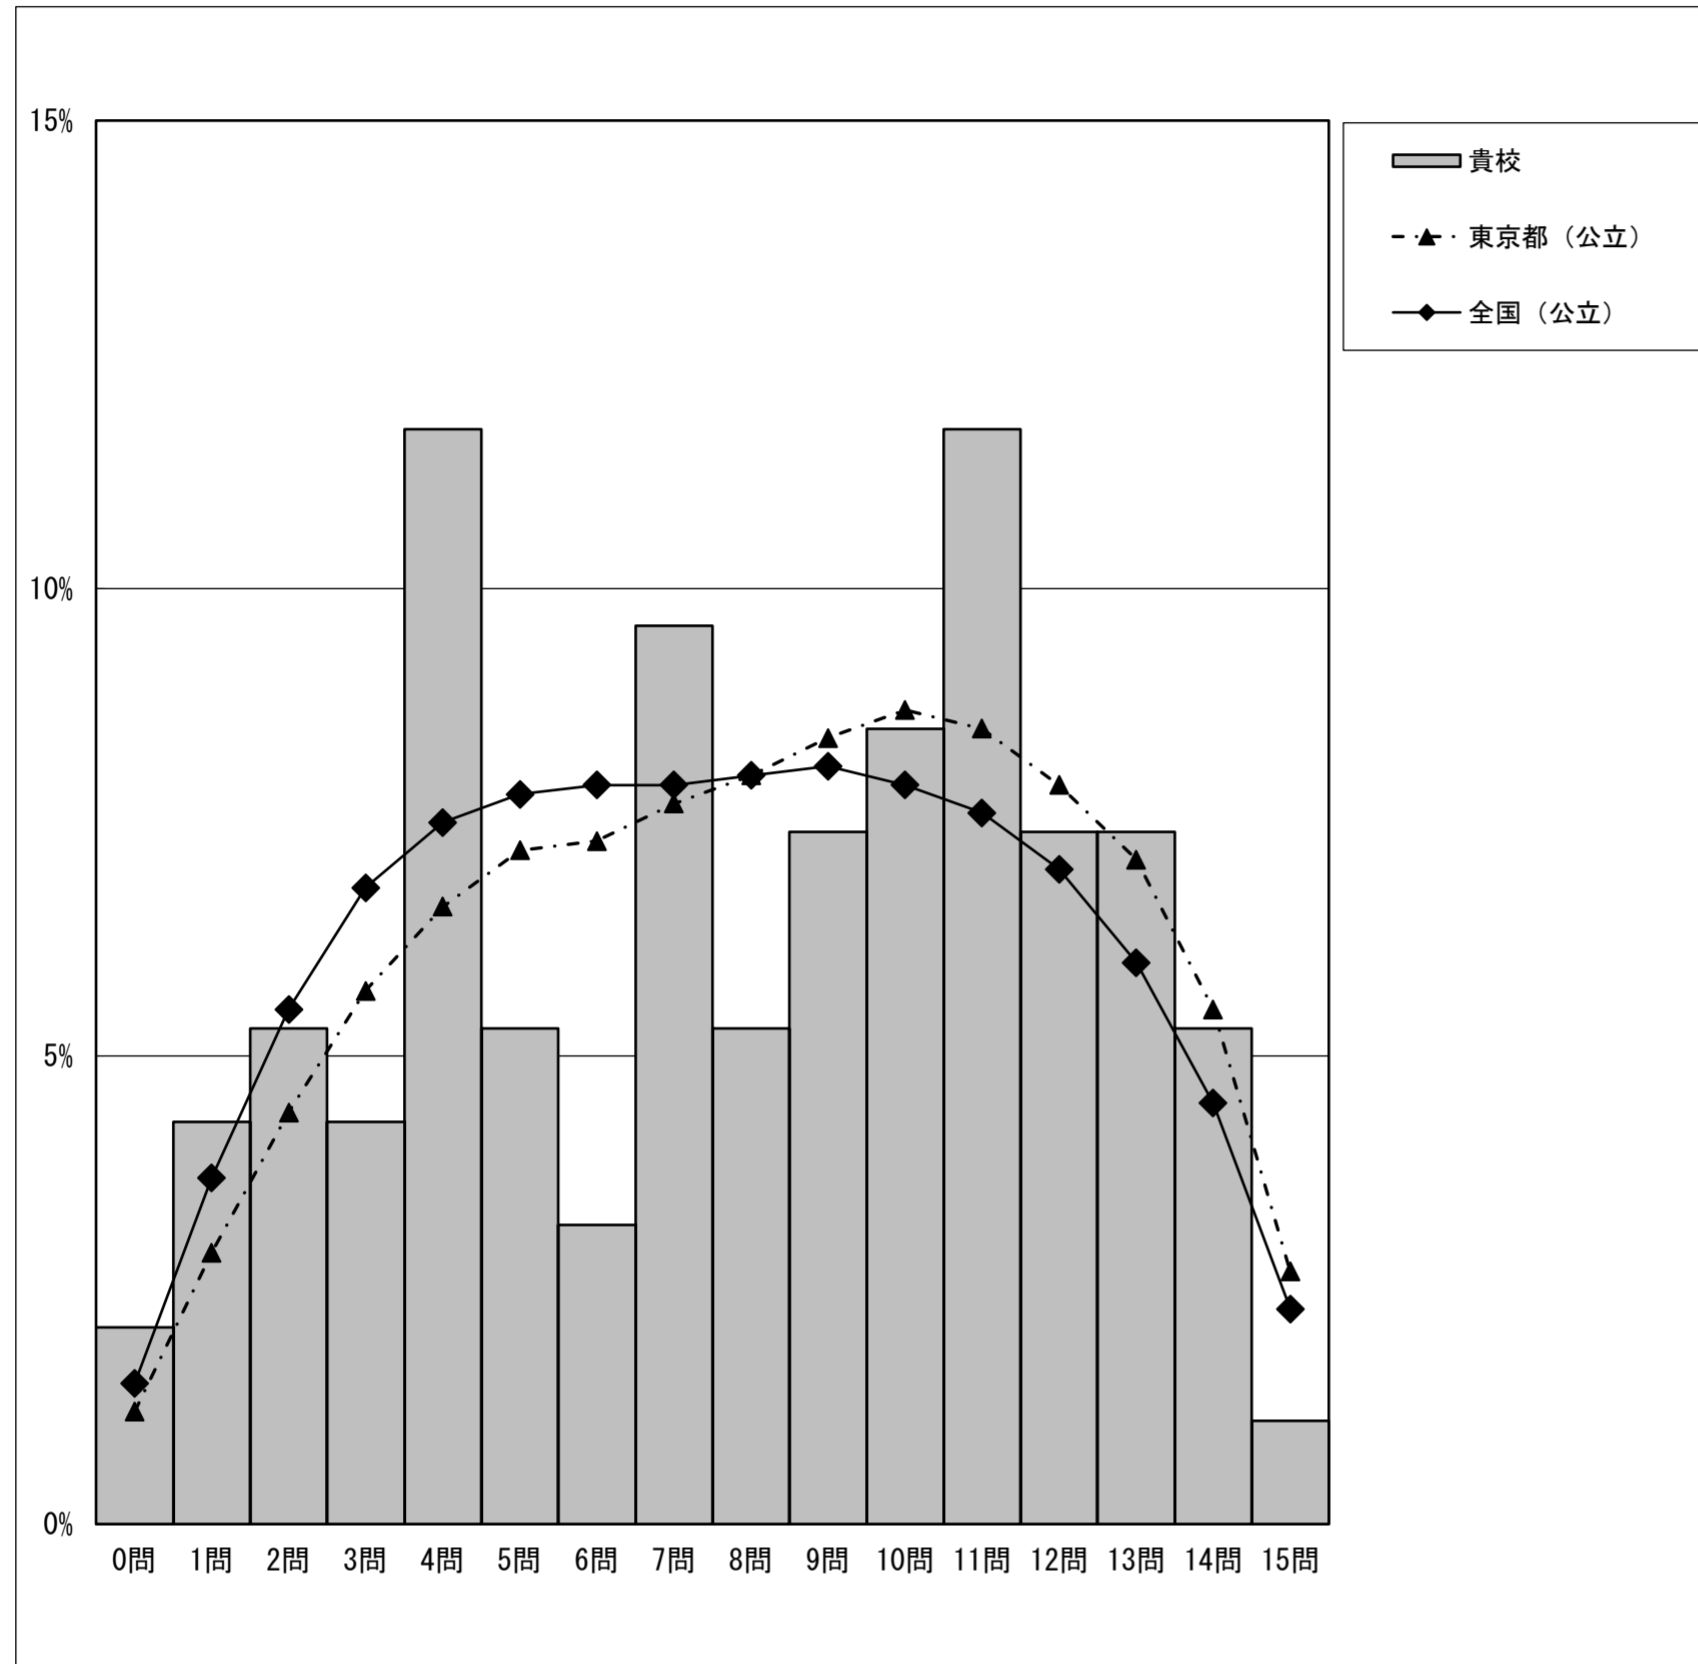

・以下の集計値／グラフは、4月18日に実施した調査の結果を、生徒を対象として集計した値である。
 ※ただし、4月18日に調査を実施していない学校については、4月19日以降4月28日までに実施した調査の結果を集計した値とする。

	生徒数	平均正答数	平均正答率(%)	中央値	標準偏差
江戸川区立清新第二中学校	94	7.9 / 15	52	8.0	4.0
東京都(公立)	71,470	8.2 / 15	54	8.0	3.9
全国(公立)	893,114	7.6 / 15	51.0	8.0	3.9

正答数分布グラフ(横軸:正答数 縦軸:割合)

正答数集計値				
正答数	生徒数	割合(%)		
		貴校	東京都(公立)	全国(公立)
15問	1	1.1	2.7	2.3
14問	5	5.3	5.5	4.5
13問	7	7.4	7.1	6.0
12問	7	7.4	7.9	7.0
△ 11問	11	11.7	8.5	7.6
10問	8	8.5	8.7	7.9
9問	7	7.4	8.4	8.1
◇ 8問	5	5.3	8.0	8.0
7問	9	9.6	7.7	7.9
6問	3	3.2	7.3	7.9
5問	5	5.3	7.2	7.8
▽ 4問	11	11.7	6.6	7.5
3問	4	4.3	5.7	6.8
2問	5	5.3	4.4	5.5
1問	4	4.3	2.9	3.7
0問	2	2.1	1.2	1.5