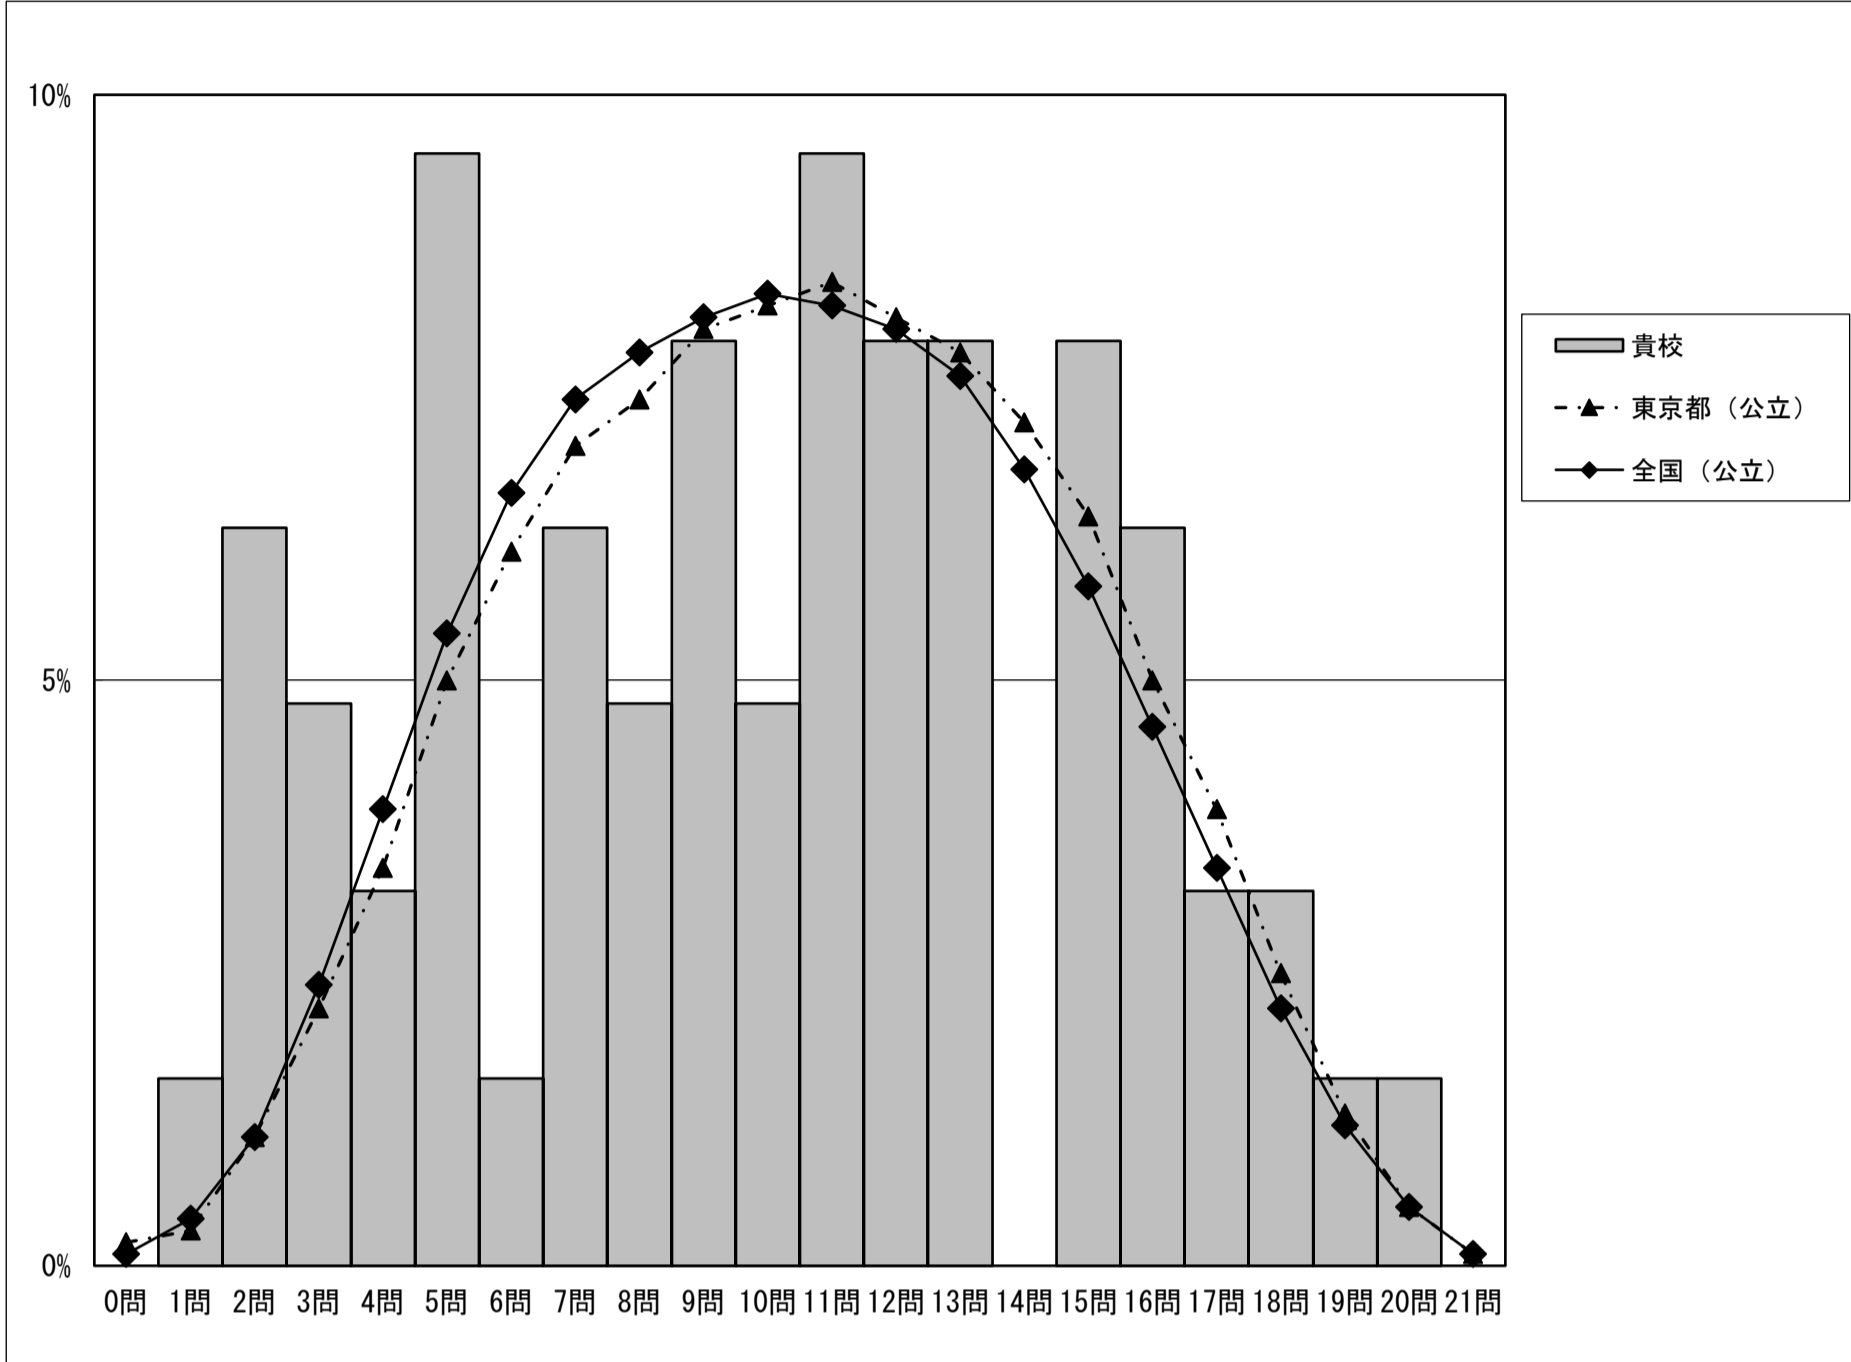

・以下の集計値／グラフは、4月19日に実施した調査の結果を、生徒を対象として集計した値である。
 ※ただし、4月19日に調査を実施していない学校については、4月20日以降5月20日までに実施した調査の結果を集計した値とする。

	生徒数	平均正答数	平均正答率 (%)	中央値	標準偏差
江戸川区立清新第二中学校	63	10.0 / 21	47	10.0	4.9
東京都 (公立)	70,870	10.6 / 21	51	11.0	4.1
全国 (公立)	892,585	10.4 / 21	49.3	10.0	4.1

正答数分布グラフ (横軸: 正答数, 縦軸: 割合)

正答数	正答数集計値			
	生徒数	割合 (%)		
	貴校	貴校	東京都 (公立)	全国 (公立)
21問	0	0.0	0.1	0.1
20問	1	1.6	0.5	0.5
19問	1	1.6	1.3	1.2
18問	2	3.2	2.5	2.2
17問	2	3.2	3.9	3.4
16問	4	6.3	5.0	4.6
15問	5	7.9	6.4	5.8
14問	0	0.0	7.2	6.8
△ 13問	5	7.9	7.8	7.6
12問	5	7.9	8.1	8.0
11問	6	9.5	8.4	8.2
◇ 10問	3	4.8	8.2	8.3
9問	5	7.9	8.0	8.1
8問	3	4.8	7.4	7.8
7問	4	6.3	7.0	7.4
6問	1	1.6	6.1	6.6
▽ 5問	6	9.5	5.0	5.4
4問	2	3.2	3.4	3.9
3問	3	4.8	2.2	2.4
2問	4	6.3	1.1	1.1
1問	1	1.6	0.3	0.4
0問	0	0.0	0.2	0.1