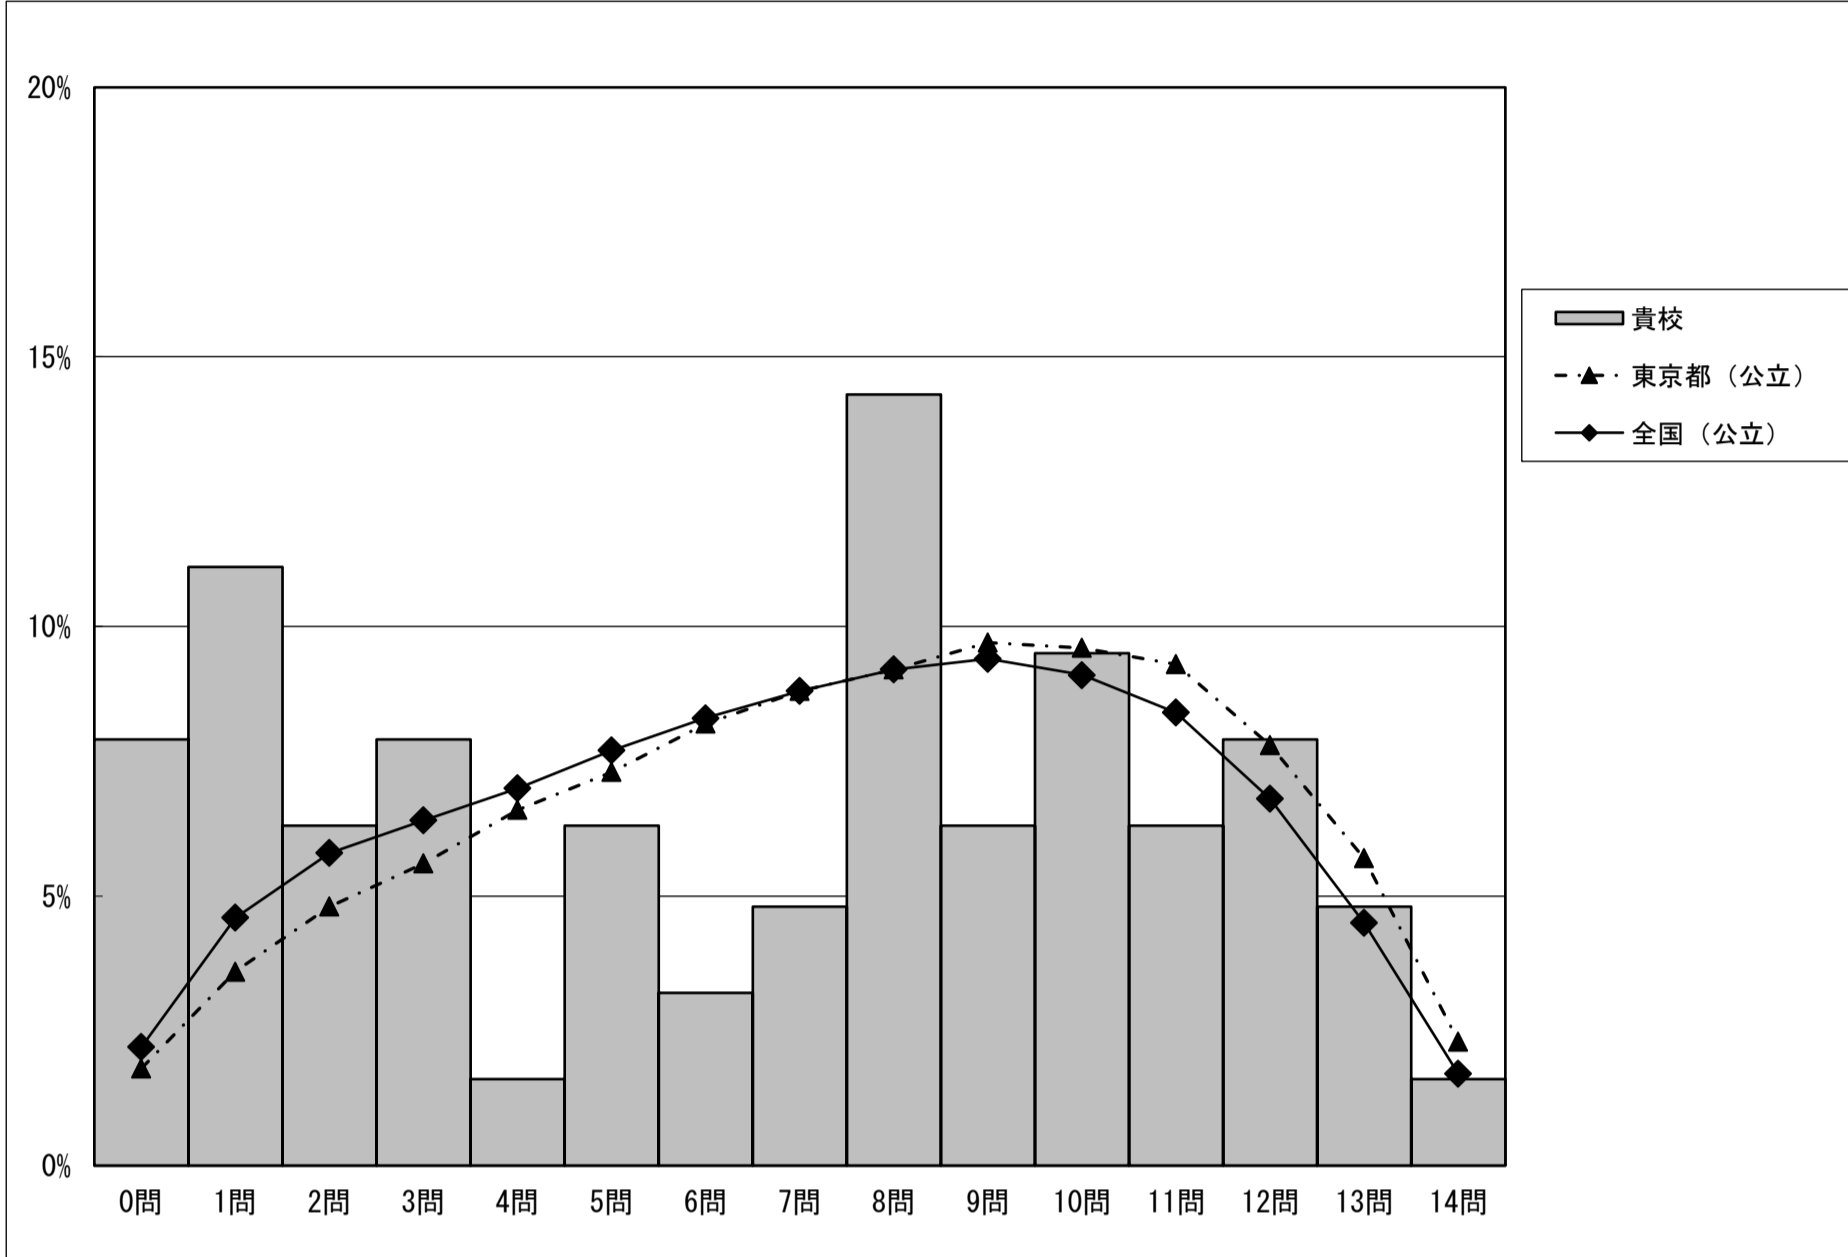

・以下の集計値／グラフは、4月19日に実施した調査の結果を、生徒を対象として集計した値である。
 ※ただし、4月19日に調査を実施していない学校については、4月20日以降5月20日までに実施した調査の結果を集計した値とする。

	生徒数	平均正答数	平均正答率 (%)	中央値	標準偏差
江戸川区立清新第二中学校	63	6.5 / 14	47	8.0	4.2
東京都 (公立)	70,865	7.6 / 14	54	8.0	3.6
全国 (公立)	891,913	7.2 / 14	51.4	7.0	3.6

正答数分布グラフ (横軸: 正答数, 縦軸: 割合)

正答数集計値				
正答数	生徒数	割合 (%)		
	貴校	貴校	東京都 (公立)	全国 (公立)
14問	1	1.6	2.3	1.7
13問	3	4.8	5.7	4.5
12問	5	7.9	7.8	6.8
11問	4	6.3	9.3	8.4
10問	6	9.5	9.6	9.1
9問	4	6.3	9.7	9.4
8問	9	14.3	9.2	9.2
7問	3	4.8	8.8	8.8
6問	2	3.2	8.2	8.3
5問	4	6.3	7.3	7.7
4問	1	1.6	6.6	7.0
3問	5	7.9	5.6	6.4
2問	4	6.3	4.8	5.8
1問	7	11.1	3.6	4.6
0問	5	7.9	1.8	2.2