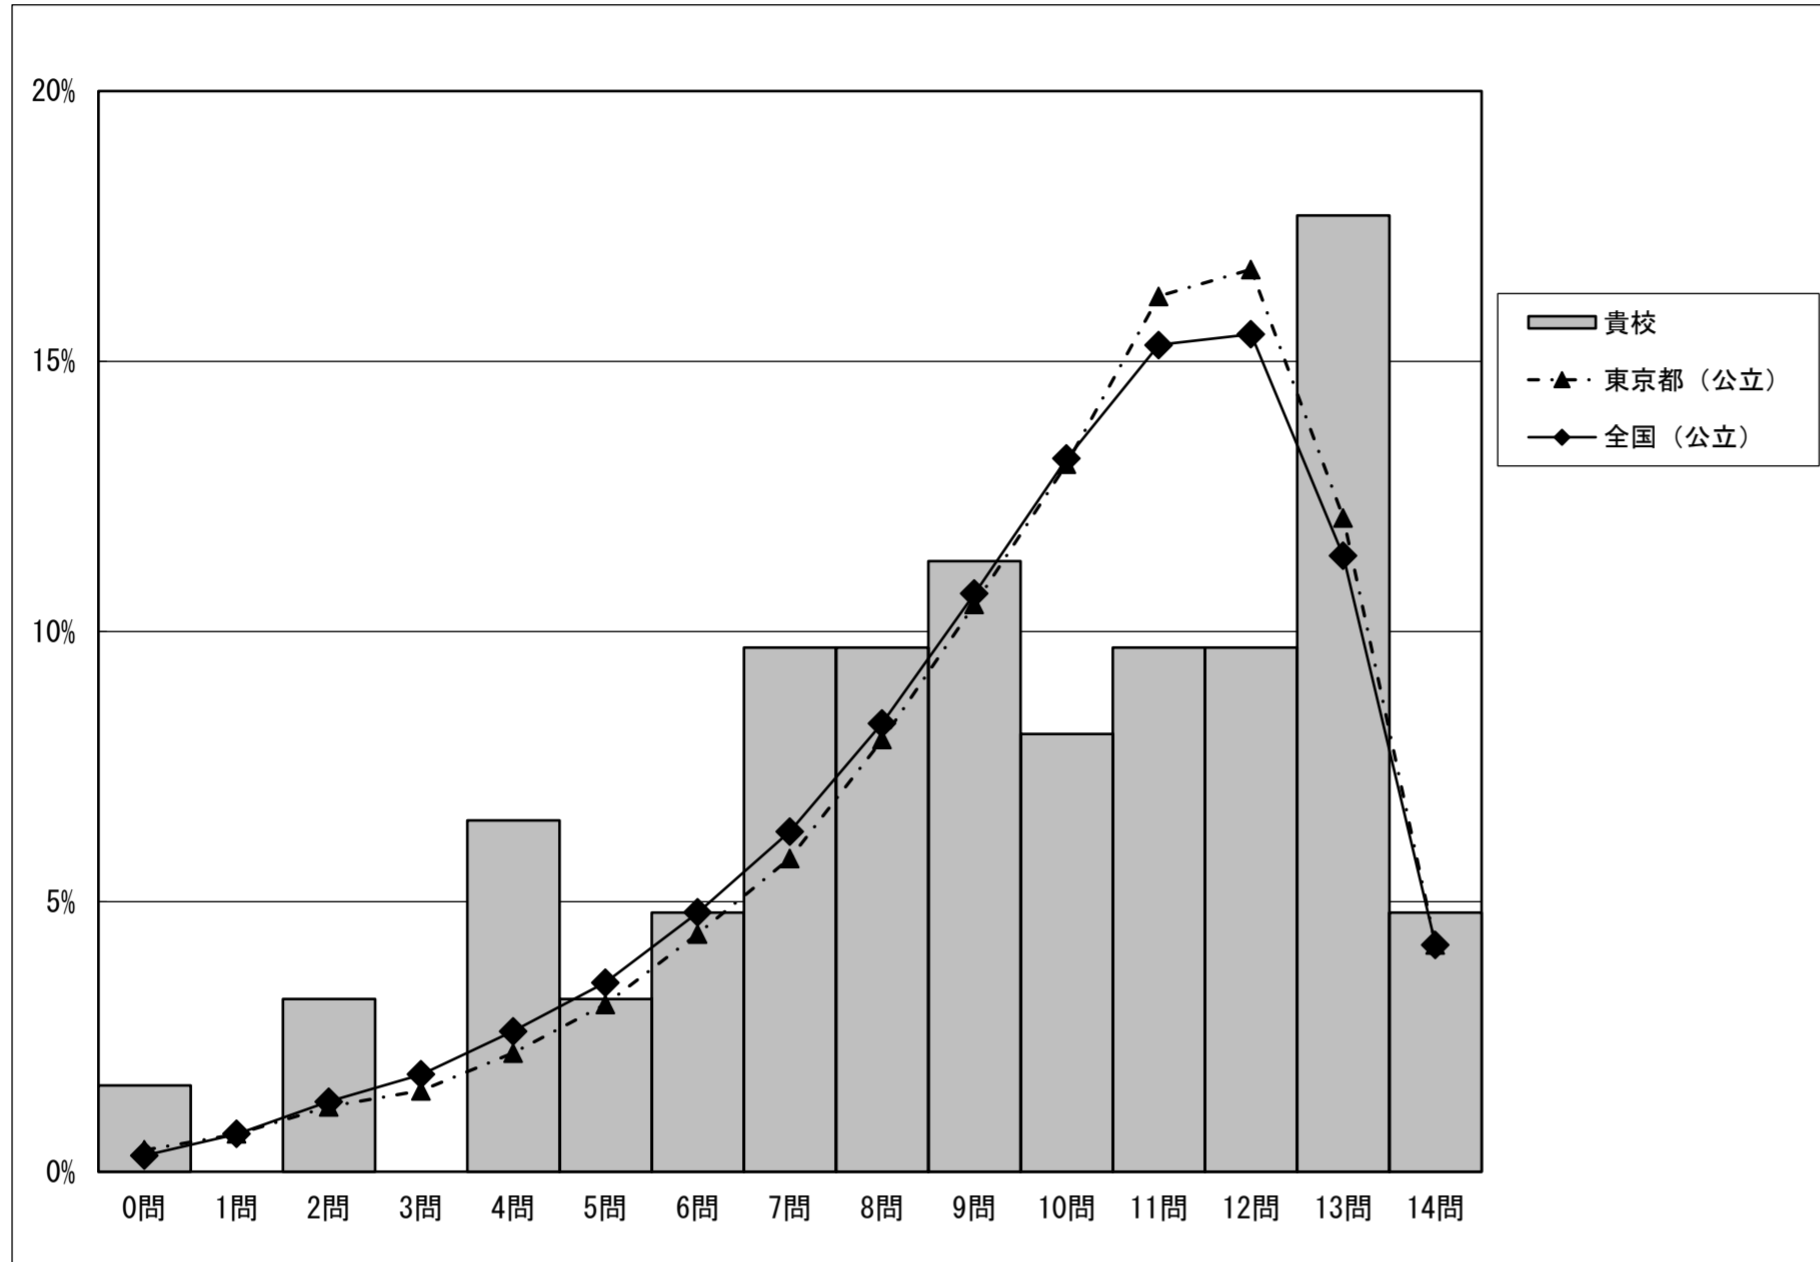

・以下の集計値／グラフは、4月19日に実施した調査の結果を、生徒を対象として集計した値である。
 ※ただし、4月19日に調査を実施していない学校については、4月20日以降5月20日までに実施した調査の結果を集計した値とする。

	生徒数	平均正答数	平均正答率 (%)	中央値	標準偏差
江戸川区立清新第二中学校	62	9.3 / 14	66	10.0	3.4
東京都 (公立)	70,858	9.8 / 14	70	10.0	2.9
全国 (公立)	891,820	9.7 / 14	69.0	10.0	2.9

正答数分布グラフ (横軸: 正答数, 縦軸: 割合)

正答数集計値				
正答数	生徒数		割合 (%)	
	貴校	東京都 (公立)	全国 (公立)	全国 (公立)
14問	3	4.8	4.2	4.2
13問	11	17.7	12.1	11.4
△ 12問	6	9.7	16.7	15.5
11問	6	9.7	16.2	15.3
◇ 10問	5	8.1	13.1	13.2
9問	7	11.3	10.5	10.7
8問	6	9.7	8.0	8.3
▽ 7問	6	9.7	5.8	6.3
6問	3	4.8	4.4	4.8
5問	2	3.2	3.1	3.5
4問	4	6.5	2.2	2.6
3問	0	0.0	1.5	1.8
2問	2	3.2	1.2	1.3
1問	0	0.0	0.7	0.7
0問	1	1.6	0.4	0.3