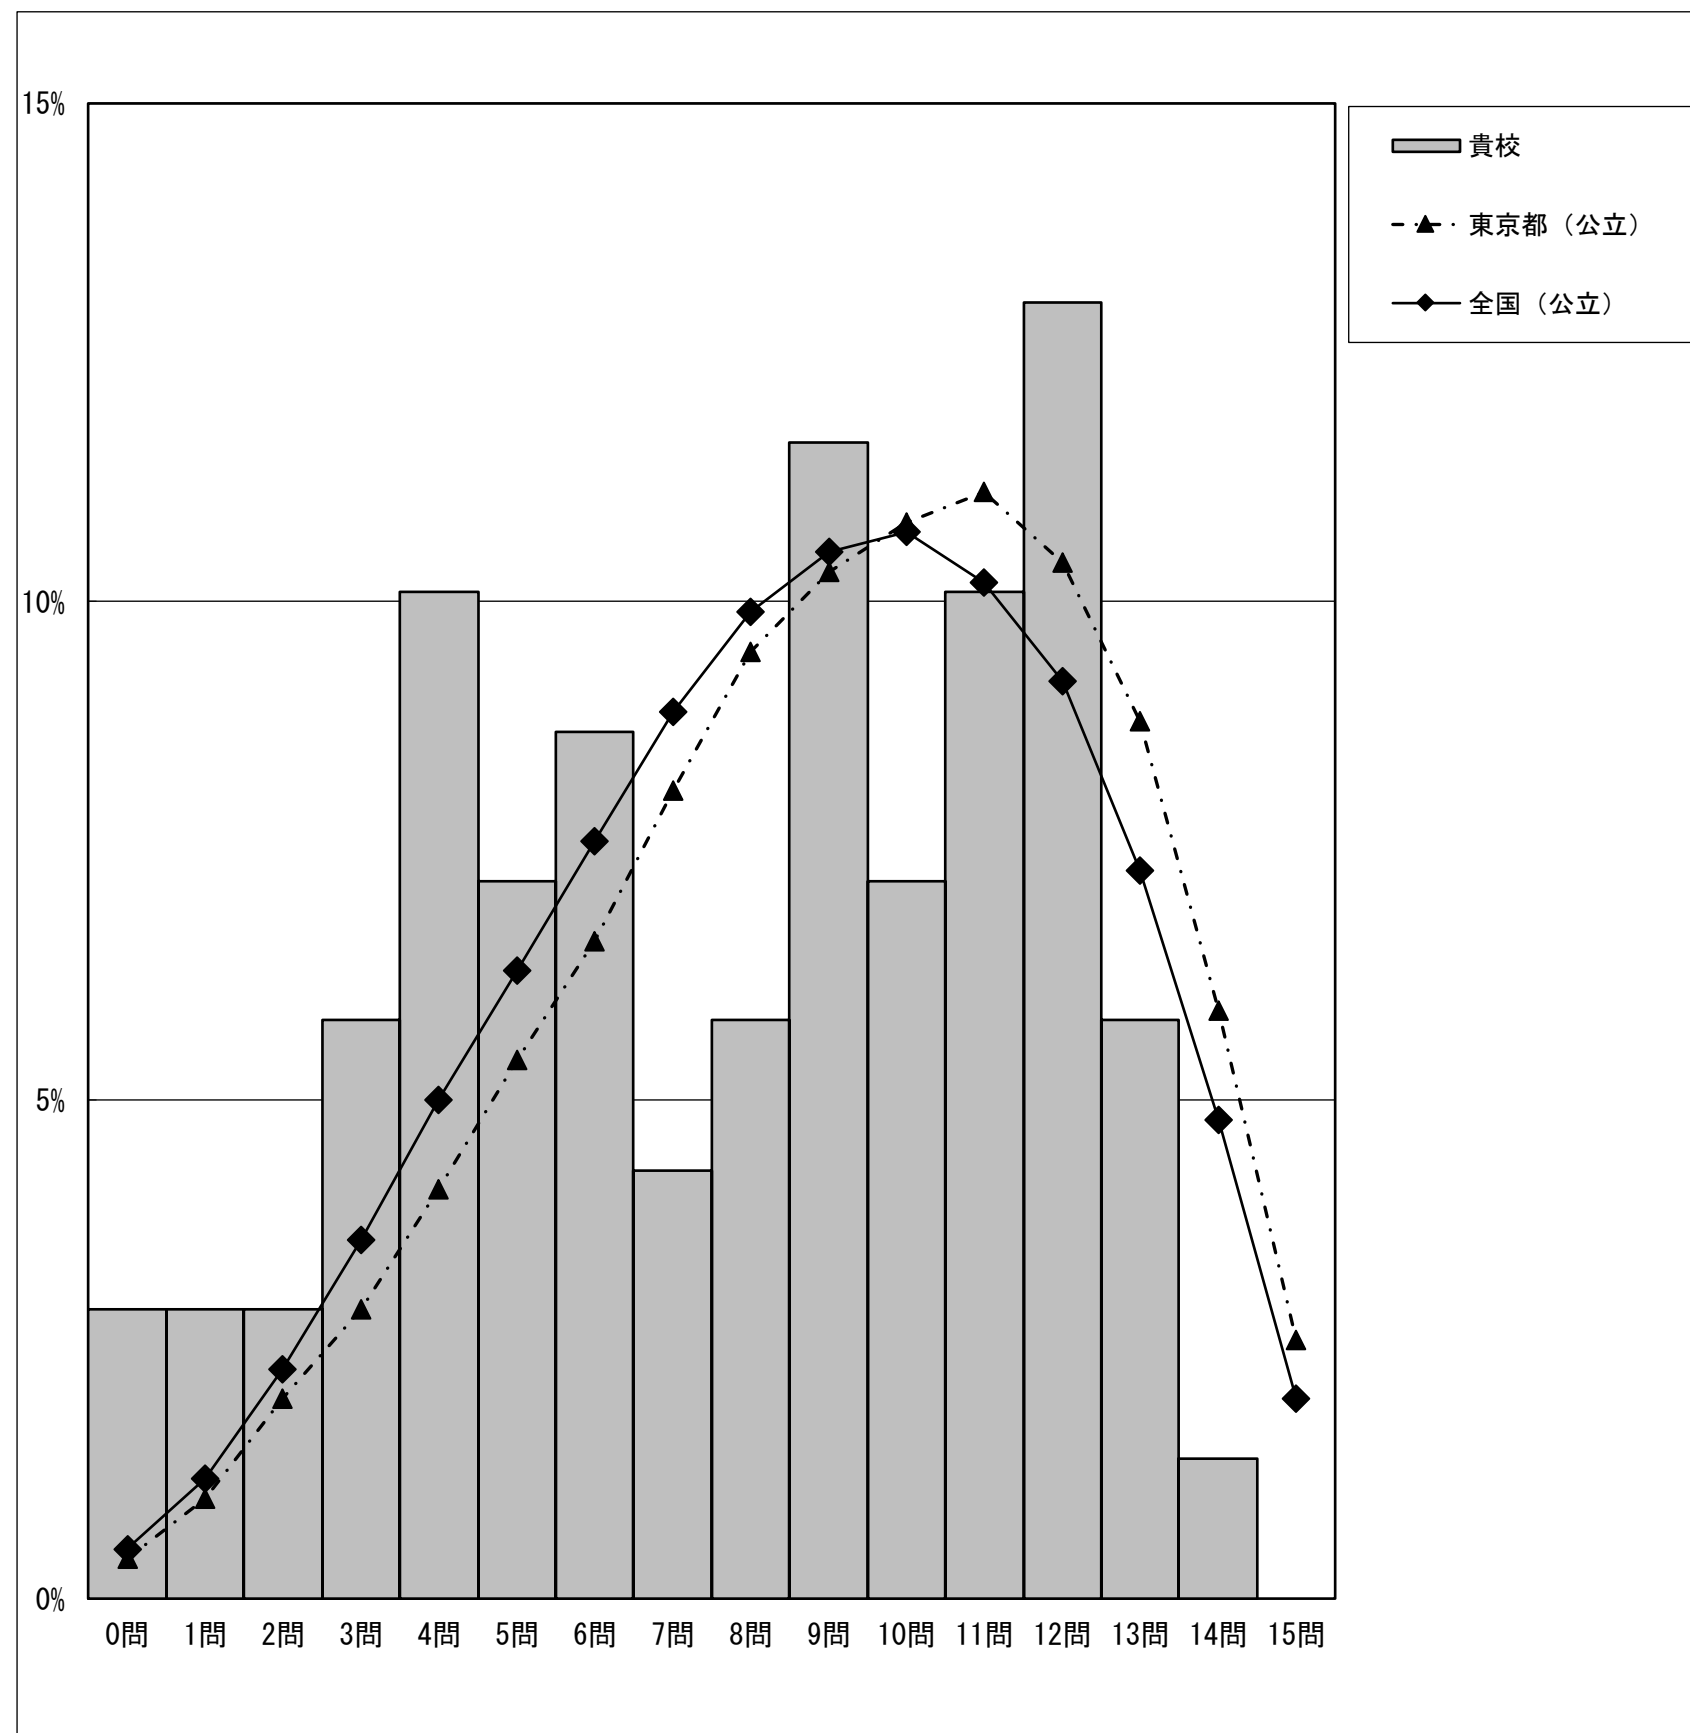

・以下の集計値／グラフは、4月18日に実施した調査の結果を、生徒を対象として集計した値である。
 ※ただし、4月18日に調査を実施していない学校については、4月19日以降4月30日までに実施した調査の結果を集計した値とする。

	生徒数	平均正答数	平均正答率(%)	中央値	標準偏差
江戸川区立清新第二中学校	69	7.7 / 15	51	8.0	3.7
東京都(公立)	70,932	9.1 / 15	61	9.0	3.4
全国(公立)	875,574	8.7 / 15	58.1	9.0	3.4

正答数分布グラフ(横軸:正答数 縦軸:割合)

正答数集計値				
正答数	割合(%)			
	生徒数	貴校	東京都(公立)	全国(公立)
15問	0	0.0	2.6	2.0
14問	1	1.4	5.9	4.8
13問	4	5.8	8.8	7.3
12問	9	13.0	10.4	9.2
△ 11問	7	10.1	11.1	10.2
10問	5	7.2	10.8	10.7
9問	8	11.6	10.3	10.5
◇ 8問	4	5.8	9.5	9.9
7問	3	4.3	8.1	8.9
6問	6	8.7	6.6	7.6
▽ 5問	5	7.2	5.4	6.3
4問	7	10.1	4.1	5.0
3問	4	5.8	2.9	3.6
2問	2	2.9	2.0	2.3
1問	2	2.9	1.0	1.2
0問	2	2.9	0.4	0.5