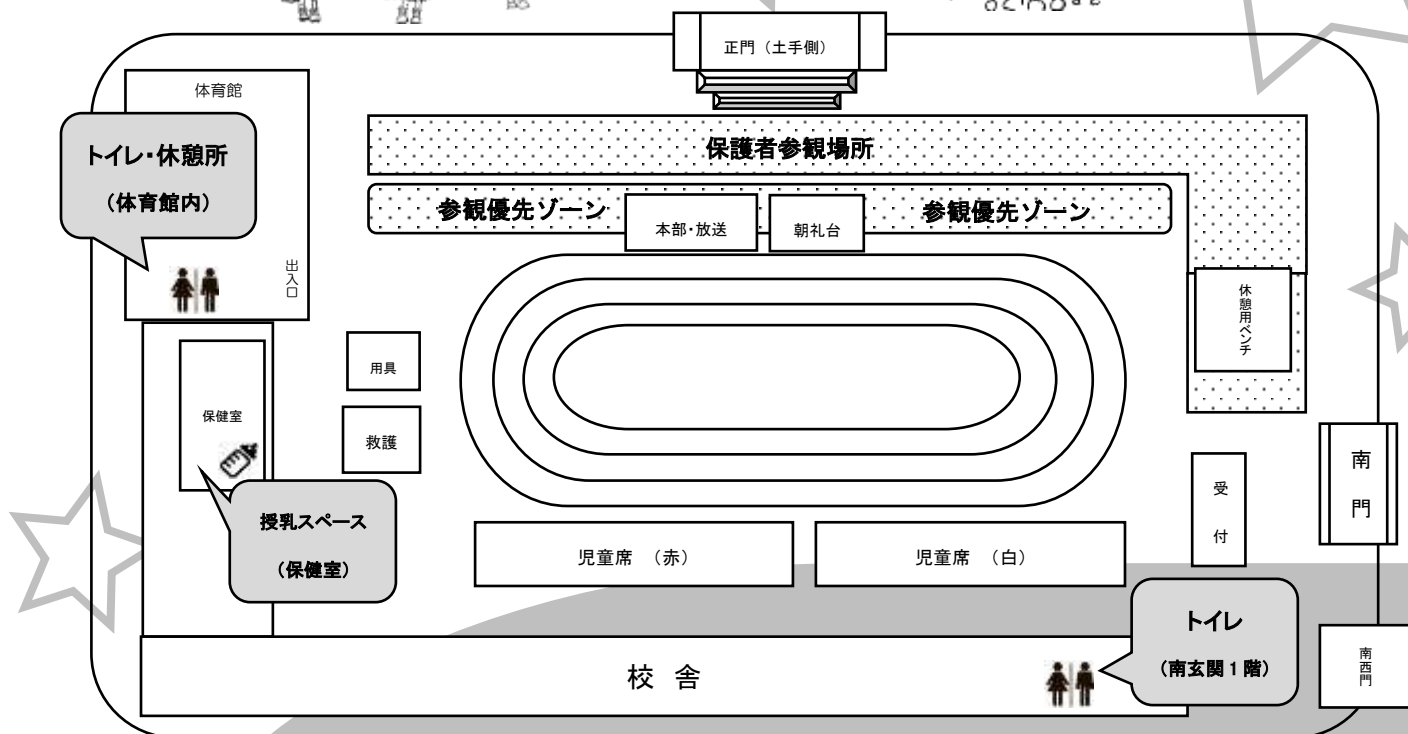

プログラムにより競技・演技を行う学年の保護者の方を優先する参観優先ゾーンを設けています。
お互いに譲り合ってください。なお、このプログラムが参観優先ゾーンへの入場目印
となりますので、必ずお持ちになってご参観ください。

- 開会式 ○
- 1 開会宣言
 - 2 学校長の話
 - 3 はじめの言葉
 - 4 選手宣誓

- 閉会式 ●
- 1 成績発表
 - 2 優勝旗、優勝杯、準優勝杯授与
 - 3 PTA 会長の話
 - 4 おわりの言葉
 - 5 閉会宣言

【得点方法】

個人競技（短距離走） 1位 4点/2位 3点/3位 2点 /4位 1点
 団体競技（なかよし班） 1位 30点/2位 10点/引き分け 20点ずつ
 紅白リレー 1位 30点/2位 10点/引き分け 20点ずつ

えどすぽ ~江戸小の心をひとつに~

会場図

お願い

- ・南門は8:30から開門します。正門（土手側）は開門いたしません。
- ・参観は一家族2名までとなります。受付にて入場券をお渡しください。
- ・体調の優れない場合は参観をご遠慮ください。
- ・参観中は私語を控え、保護者間での距離を取るよう、お願いします。
- ・トイレは体育館内と南玄関1階です。また体育館を休憩所として開放します。開放エリア以外の校内への立ち入りはできません。
- ・自転車置き場を給食室裏および南西門奥に設けます。自転車置き場以外の駐輪はお断りいたします。
- ・自動車や原付自転車・二輪車での来校は禁止です。
- ・保健室を授乳スペースとしてご利用できます。ご利用される方は救護テントまでお越しください。
- ・敷地内は喫煙、飲食は禁止です。また、当日お持ちになったものは全てお持ち帰りください
- ・写真やビデオなどの撮影は、競技や演技の妨げにならないようご注意ください。また写真や動画などをSNSやインターネット上へ掲載することはご遠慮ください。