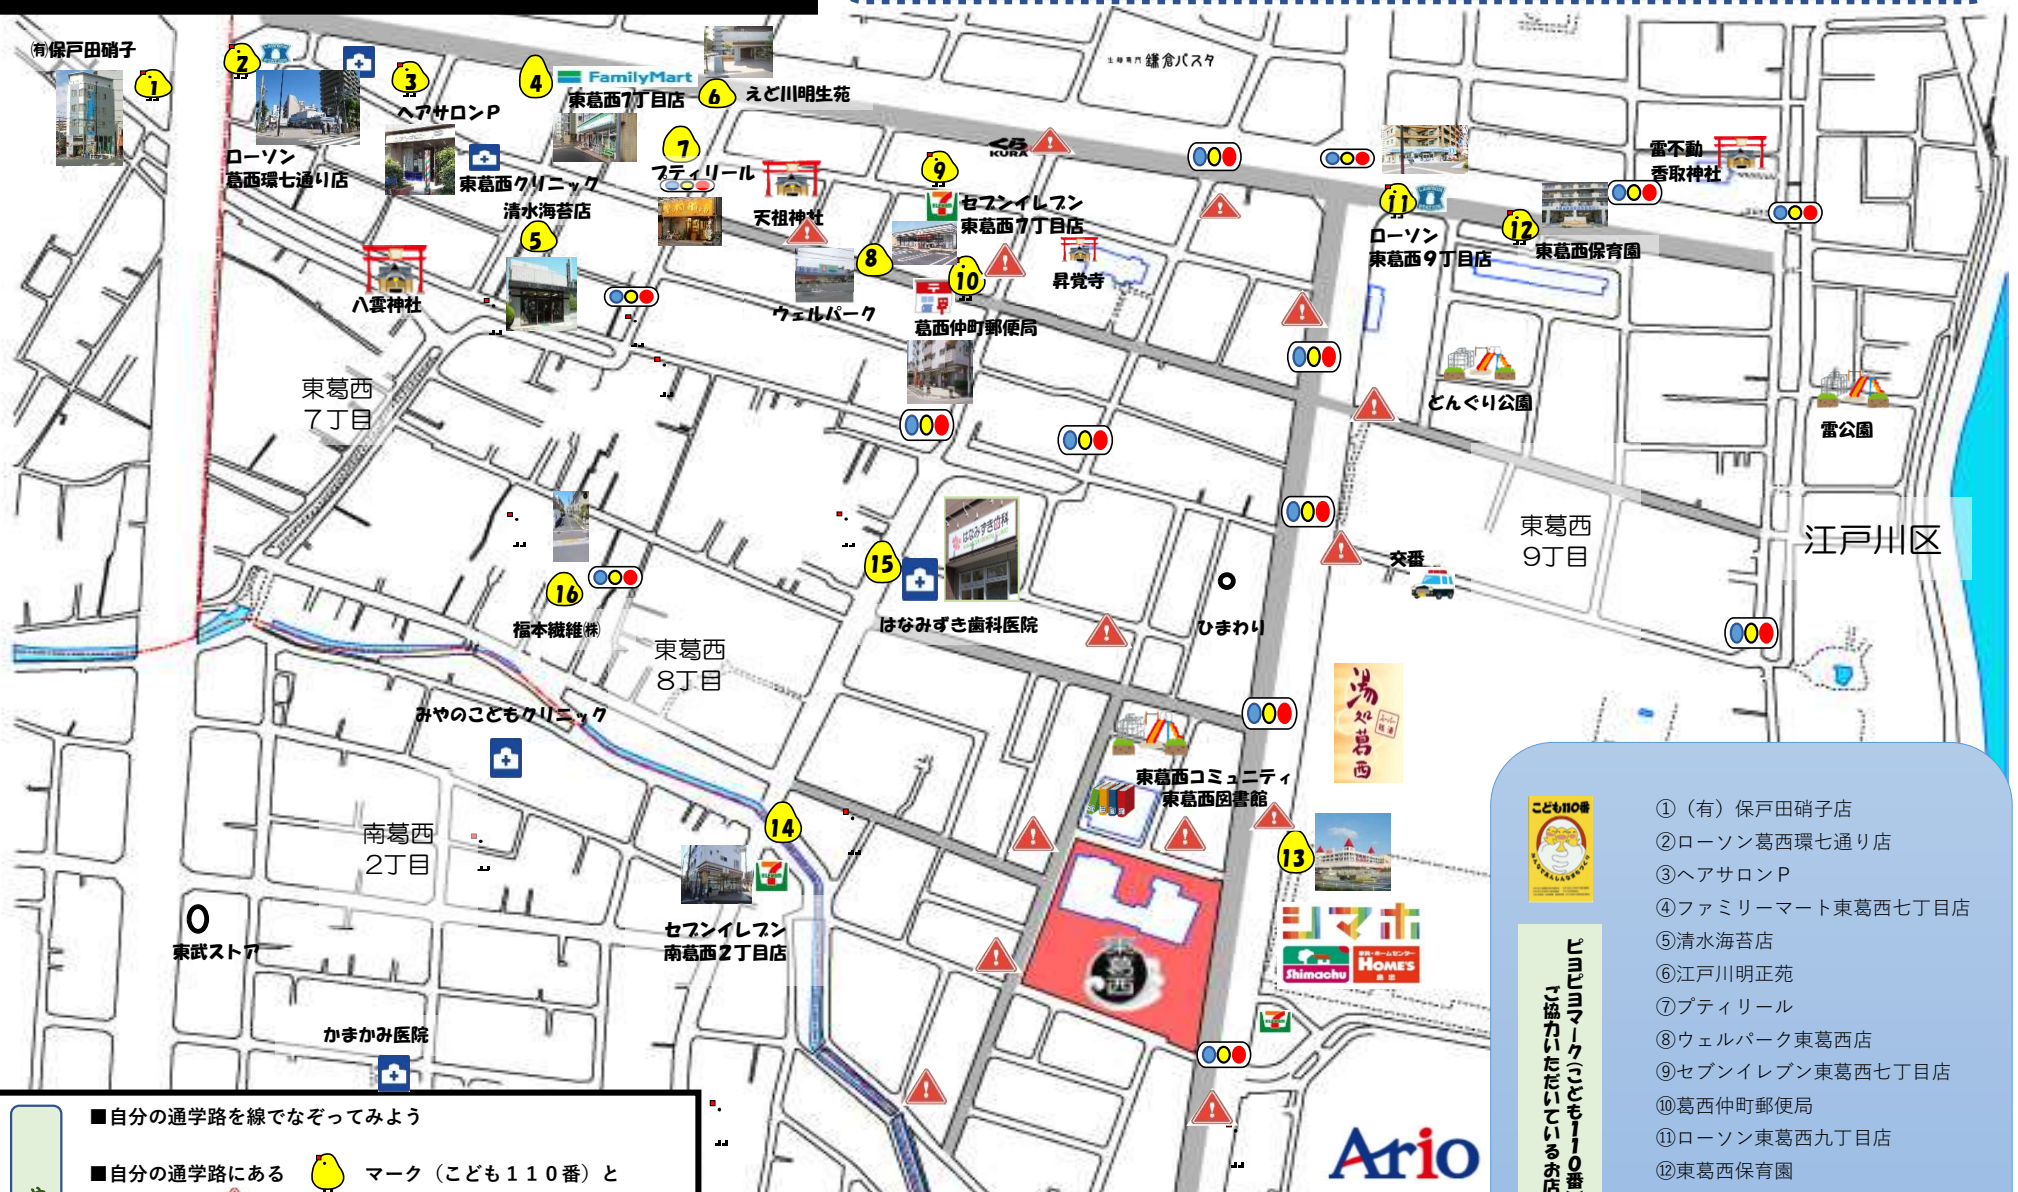

子どもたちが安心して学校へ通えるよう、本校PTAでは毎年定期的に安全確認活動を実施しています。実施内容をご確認のうえ、この安全マップをご活用ください。
7月…「夏休み前親子安全見まわり」

- やってみよう
- 自分の通学路を線でなぞってみよう
 - 自分の通学路にある マーク (こども110番) と (注意する場所) をチェックしよう
 - マーク (こども110番) 以外でも危ないめにあった時に入れるお店や建物などをさがしてみよう
 - 安全について家の人とよく話し合ひましょう

- 主要通学路(歩道)指定路
- 注意する場所 (14か所)
- ビヨビヨマーク(こども110番)のお店

- こども110番
- こども110番マーク(黄色い鶏マーク)の設置に協力いただいているお店の一覧
- ① (有) 保戸田硝子店
 - ② ローソン葛西環七通り店
 - ③ ヘアサロンP
 - ④ ファミリーマート東葛西七丁目店
 - ⑤ 清水海苔店
 - ⑥ 江戸川明正苑
 - ⑦ プティリール
 - ⑧ ウェルパーク東葛西店
 - ⑨ セブンイレブン東葛西七丁目店
 - ⑩ 葛西仲町郵便局
 - ⑪ ローソン東葛西九丁目店
 - ⑫ 東葛西保育園
 - ⑬ ホームズ葛西店
 - ⑭ セブンイレブン南葛西二丁目店
 - ⑮ はなみずき歯科医院
 - ⑯ 福本織維 (株)