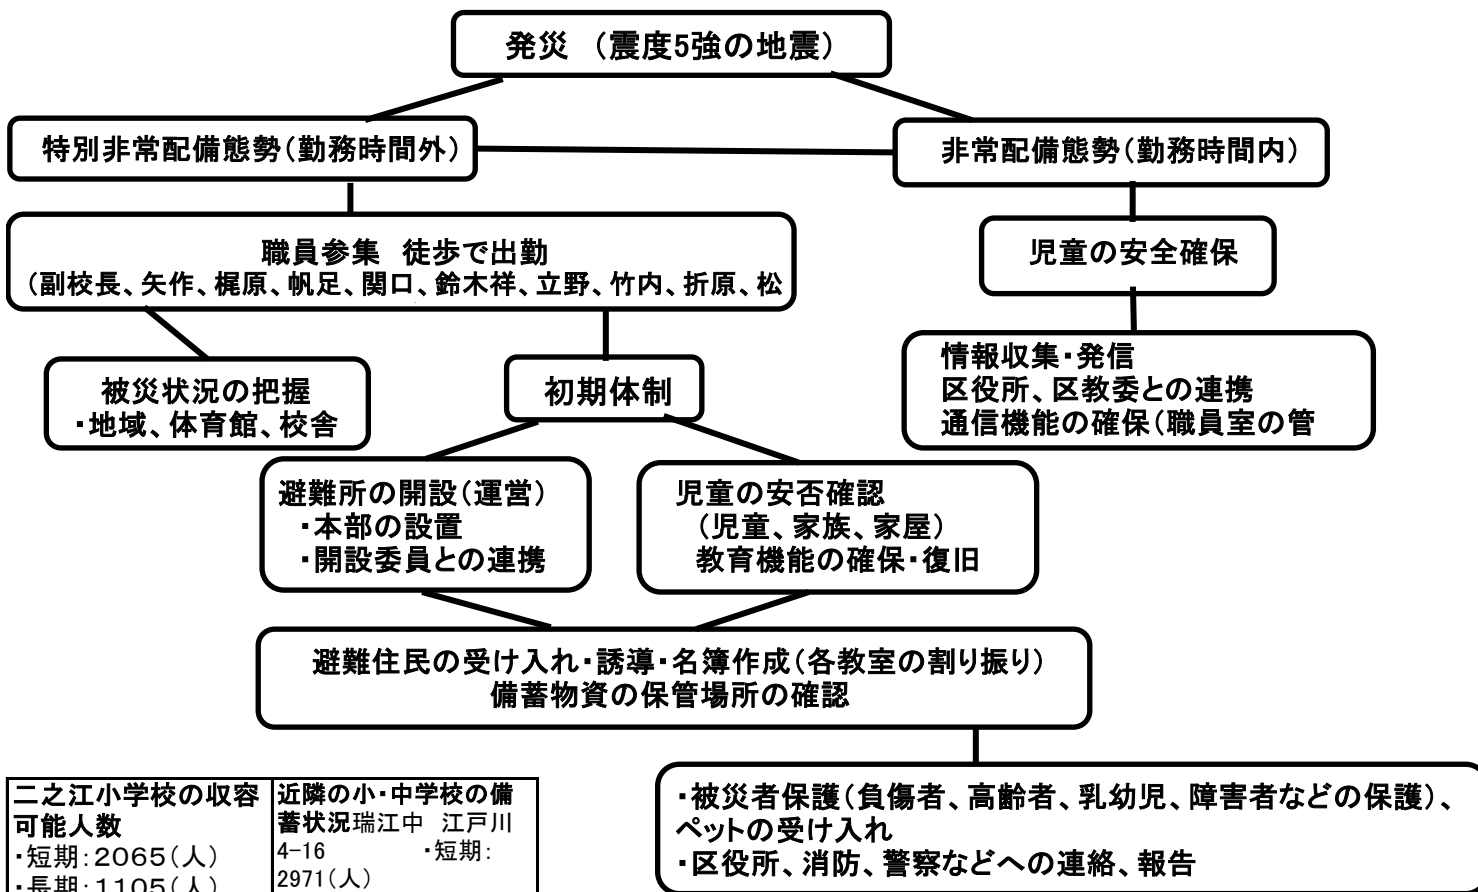

自然災害時の対応

江戸川区立二之江小学校

二之江小学校の収容可能人数 ・短期: 2065(人) ・長期: 1105(人) ・給食能力: 1800(食) 備蓄品 ・マンホール型トイレ、簡易トイレ、スズラン灯、カセットコンロ、ガスボンベ、レスキューセット、発電機、ガソリン缶、災害用非常電	近隣の小・中学校の備蓄状況 瑞江中 江戸川4-16 ・短期: 2971(人) ・長期: 1485(人) ・給食能力: 1500(食) ・マンホール対応型トイレ: 2基 ・毛布: 1340枚 ・簡易トイレ: 90個 ※近隣の広域避難場所 葛西工業高校、西瑞江住宅一帯
--	--

- ※避難所開設委員が3名そろってから、玄関の鍵をあける。
- ※避難民の対応や備蓄品の扱いについては、運営部長の指示に従う。
- ※津波警報や洪水による避難勧告が発令された場合は、速やかに4Fもしくは屋上へ誘導する。
- ※児童の教育機能を復旧させるために、地域住民の受け入れスペースと児童の学習スペースを分ける。(本部、職員室、学習室、カウンセリングルームなどの割り振り)
- ※ペットの収容場所は、岩石園付近とする。