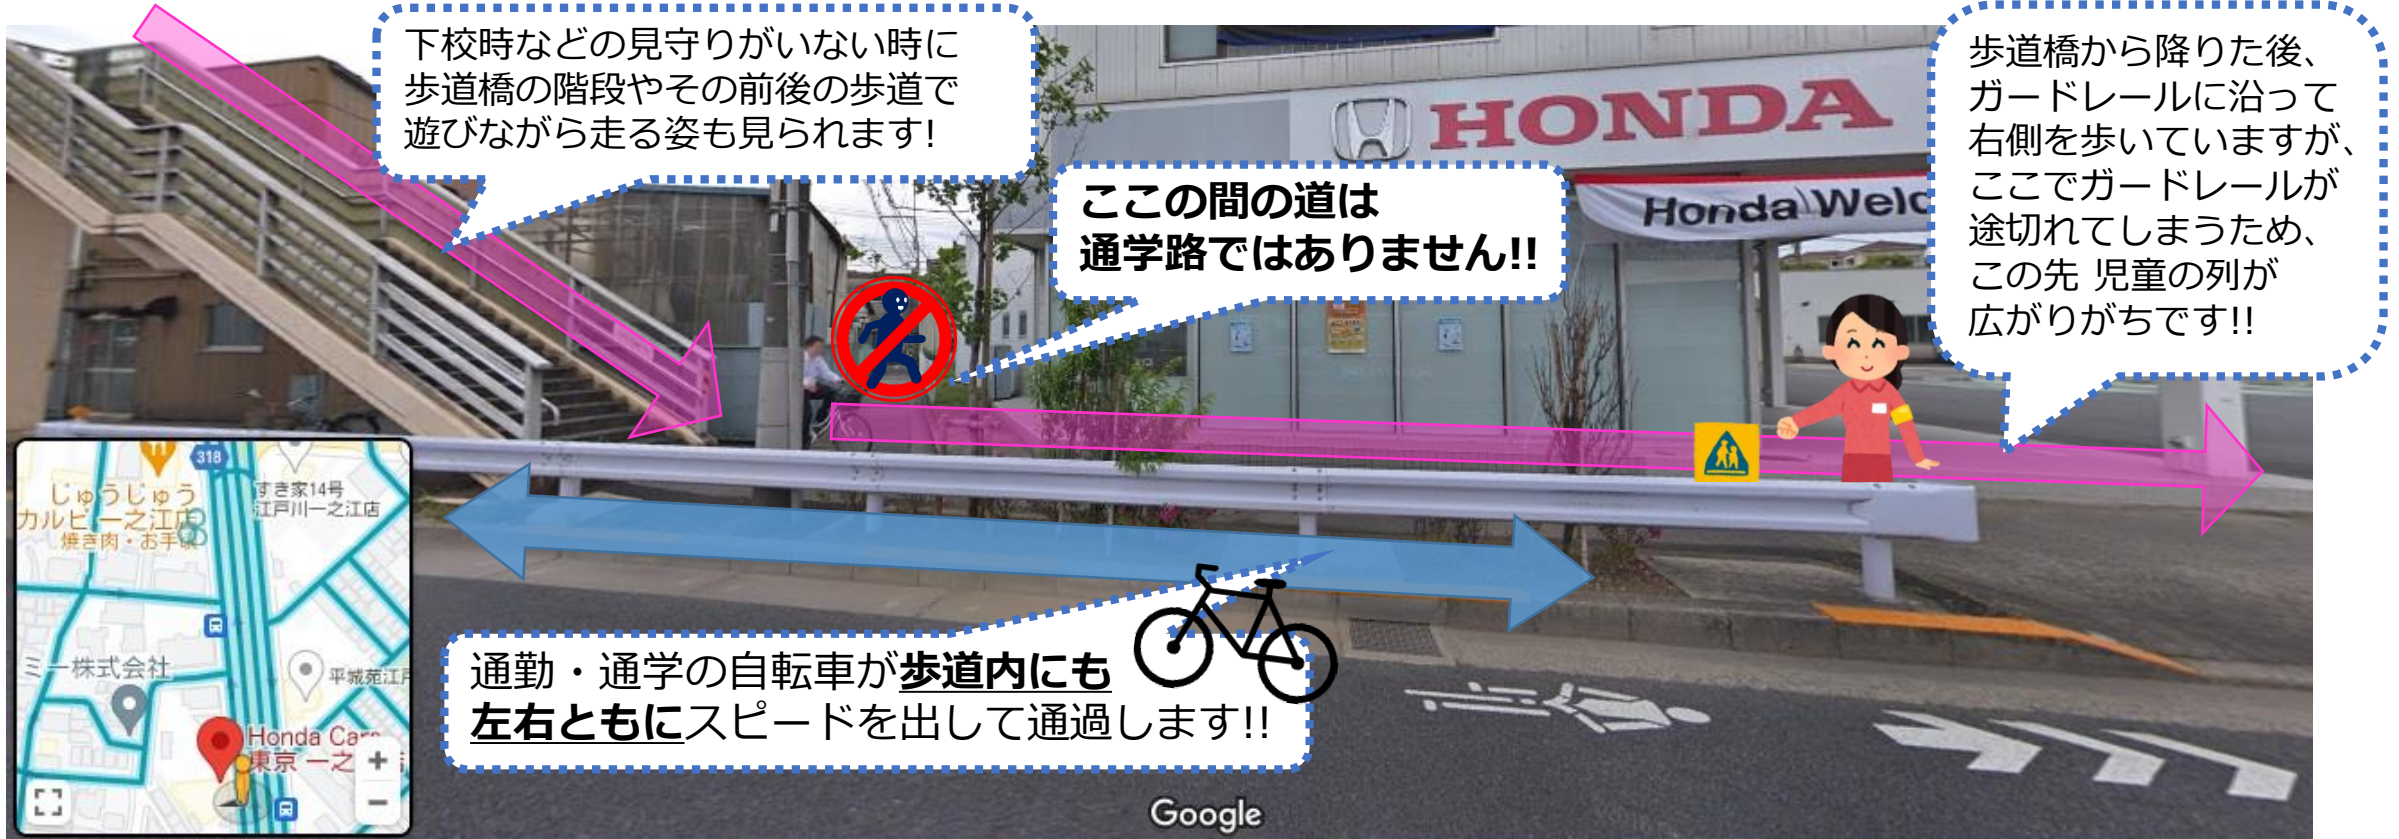

# 一之江③

登校時の順路 → ※下校時は矢印反対向きの順路となります  
車両のルート → 矢印の向きは進行方向です

## 見守りの方へ

クルマ屋さんの横の **細い道は 通学路ではありません**。歩道橋から降りてきた児童を環七沿いに歩くように矢印の順路に沿って誘導してください。歩道が狭い上に歩道内にも自転車が通過します。広がって歩くと危険だけでなく、他の通行人の妨げにもなりトラブルにも なりかねません。歩道の右側を1列に並んで、まっすぐ歩くように声掛けをお願いします。特にガードレールの途切れる辺りから 子どもたちの列が広がる傾向にあるのでクルマ屋さんの前あたりに立ち、声掛けをしながら見守りを行うといいと思います。雨の日は傘をさすので いつもよりも列が広がりがちです。より注意深く、見守りをお願いします。歩道内も自転車の往来が多いので、ご自身の安全にも十分ご配慮ください。