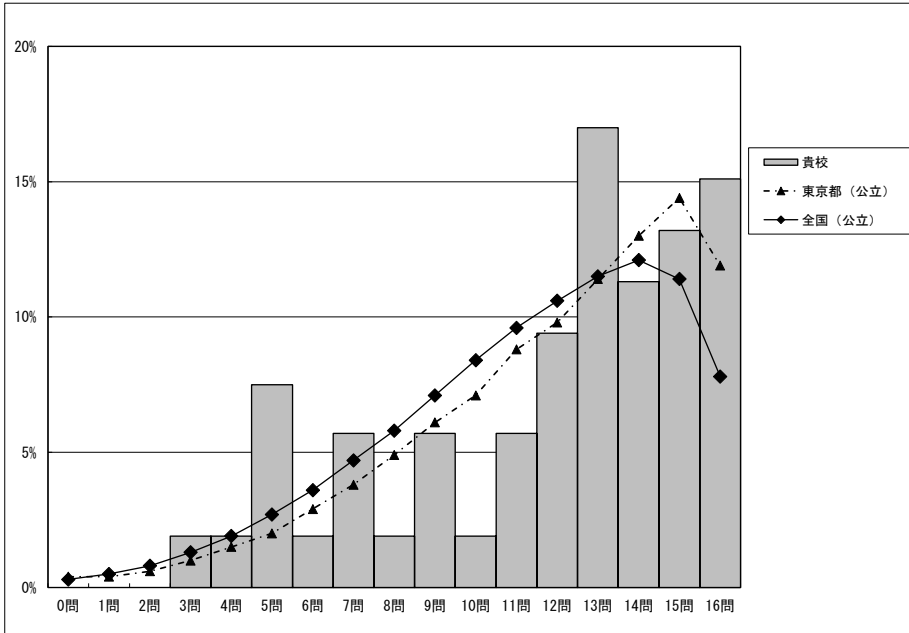

・以下の集計値／グラフは、5月27日に実施した調査の結果を、児童を対象として集計した値である。  
 ※ただし、5月27日に調査を実施していない学校については、5月28日以降6月30日までに実施した調査の結果を集計した値とする。

	児童数	平均正答数	平均正答率(%)	中央値	標準偏差
江戸川区立北小岩小学校	53	11.8 / 16	74	13.0	3.7
東京都(公立)	94,098	11.8 / 16	74	13.0	3.5
全国(公立)	994,101	11.2 / 16	70.2	12.0	3.5

正答数分布グラフ(横軸:正答数,縦軸:割合)

正答数集計値				
正答数	児童数		割合(%)	
	貴校	東京都(公立)	全国(公立)	全国(公立)
16問	8	15.1	11.9	7.8
15問	7	13.2	14.4	11.4
14問	6	11.3	13.0	12.1
13問	9	17.0	11.4	11.5
12問	5	9.4	9.8	10.6
11問	3	5.7	8.8	9.6
10問	1	1.9	7.1	8.4
9問	3	5.7	6.1	7.1
8問	1	1.9	4.9	5.8
7問	3	5.7	3.8	4.7
6問	1	1.9	2.9	3.6
5問	4	7.5	2.0	2.7
4問	1	1.9	1.5	1.9
3問	1	1.9	1.0	1.3
2問	0	0.0	0.6	0.8
1問	0	0.0	0.4	0.5
0問	0	0.0	0.4	0.3