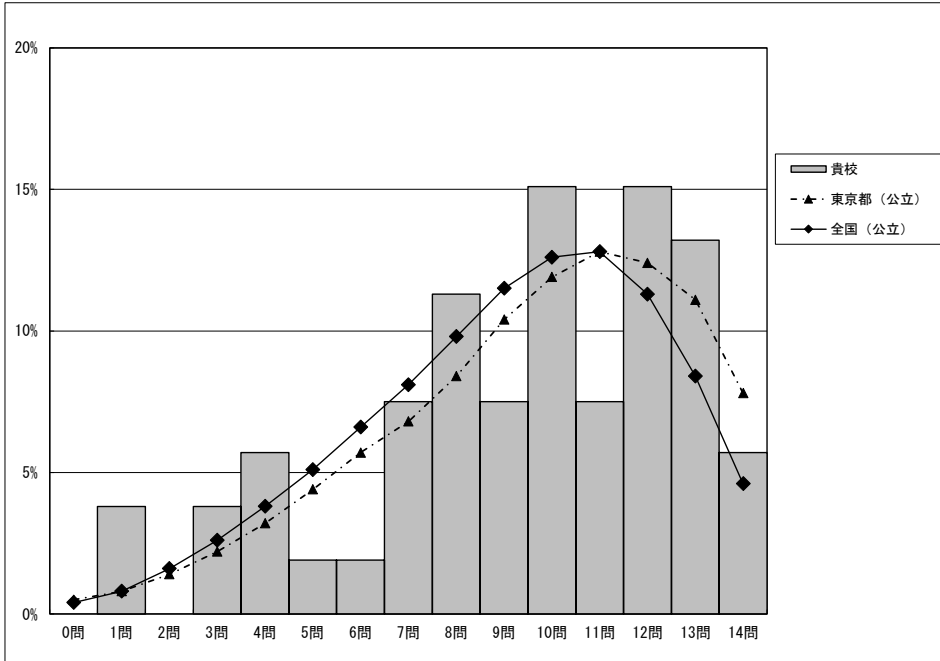

・以下の集計値／グラフは、5月27日に実施した調査の結果を、児童を対象として集計した値である。
 ※ただし、5月27日に調査を実施していない学校については、5月28日以降6月30日までに実施した調査の結果を集計した値とする。

	児童数	平均正答数	平均正答率 (%)	中央値	標準偏差
江戸川区立北小岩小学校	53	9.4 / 14	67	10.0	3.4
東京都 (公立)	94,079	9.5 / 14	68	10.0	3.2
全国 (公立)	993,975	9.1 / 14	64.7	9.0	3.1

正答数分布グラフ (横軸: 正答数, 縦軸: 割合)

正答数	正答数集計値			
	児童数 貴校	割合 (%)		
	貴校	東京都 (公立)	全国 (公立)	
14問	3	5.7	7.8	4.6
13問	7	13.2	11.1	8.4
△ 12問	8	15.1	12.4	11.3
11問	4	7.5	12.8	12.8
◇ 10問	8	15.1	11.9	12.6
9問	4	7.5	10.4	11.5
▽ 8問	6	11.3	8.4	9.8
7問	4	7.5	6.8	8.1
6問	1	1.9	5.7	6.6
5問	1	1.9	4.4	5.1
4問	3	5.7	3.2	3.8
3問	2	3.8	2.2	2.6
2問	0	0.0	1.4	1.6
1問	2	3.8	0.8	0.8
0問	0	0.0	0.5	0.4