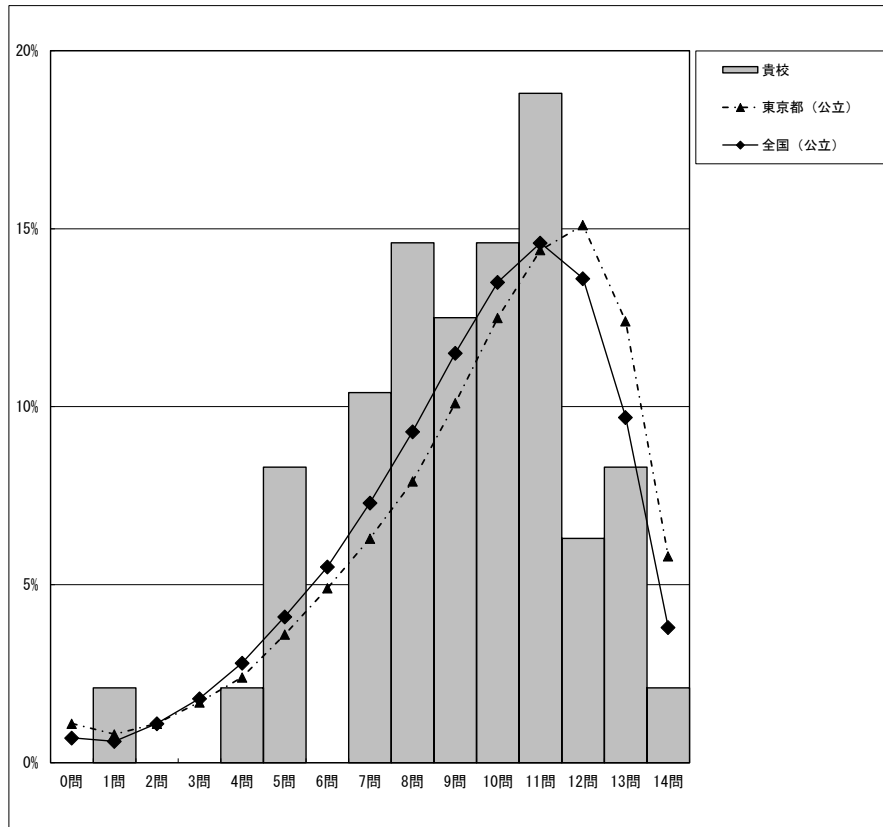

・以下の集計値／グラフは、4月18日に実施した調査の結果を、児童を対象として集計した値である。  
 ※ただし、4月18日に調査を実施していない学校については、4月19日以降4月28日までに実施した調査の結果を集計した値とする。

	児童数	平均正答数	平均正答率(%)	中央値	標準偏差
江戸川区立北小岩小学校	48	9.2 / 14	66	10.0	2.7
東京都(公立)	92,171	9.7 / 14	69	10.0	3.1
全国(公立)	964,177	9.4 / 14	67.2	10.0	2.9

正答数分布グラフ(横軸:正答数 縦軸:割合)

正答数集計値				
正答数	児童数	割合(%)		
	貴校	貴校	東京都(公立)	全国(公立)
14問	1	2.1	5.8	3.8
13問	4	8.3	12.4	9.7
12問	3	6.3	15.1	13.6
△ 11問	9	18.8	14.4	14.6
◇ 10問	7	14.6	12.5	13.5
▽ 9問	6	12.5	10.1	11.5
8問	7	14.6	7.9	9.3
7問	5	10.4	6.3	7.3
6問	0	0.0	4.9	5.5
5問	4	8.3	3.6	4.1
4問	1	2.1	2.4	2.8
3問	0	0.0	1.7	1.8
2問	0	0.0	1.1	1.1
1問	1	2.1	0.8	0.6
0問	0	0.0	1.1	0.7