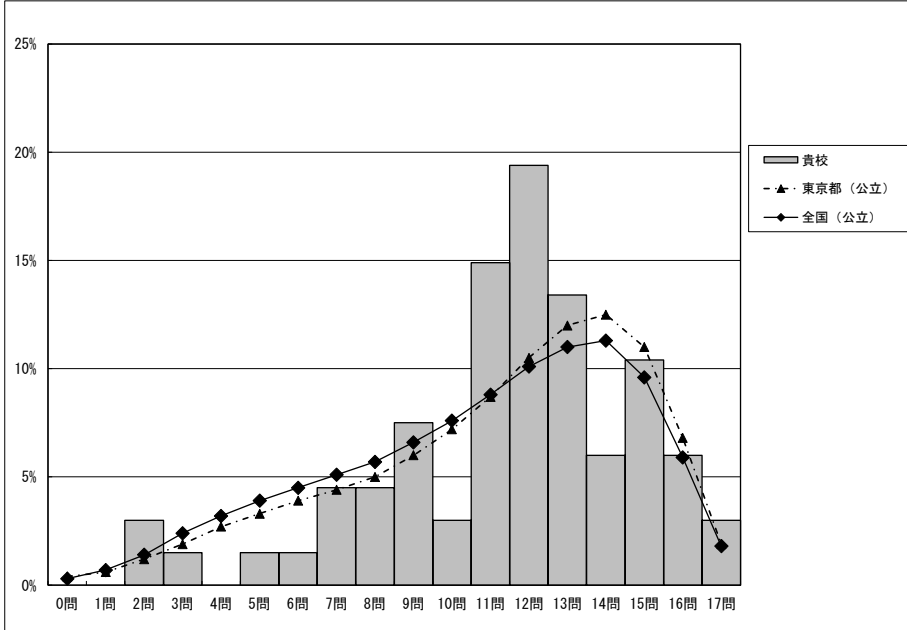

・以下の集計値／グラフは、4月19日に実施した調査の結果を、児童を対象として集計した値である。
 ※ただし、4月19日に調査を実施していない学校については、4月20日以降5月20日までに実施した調査の結果を集計した値とする。

	児童数	平均正答数	平均正答率 (%)	中央値	標準偏差
江戸川区立北小岩小学校	67	11.5 / 17	68	12.0	3.3
東京都 (公立)	92,293	11.1 / 17	65	12.0	3.8
全国 (公立)	965,761	10.8 / 17	63.3	11.0	3.8

正答数分布グラフ (横軸: 正答数, 縦軸: 割合)

正答数集計値				
正答数	児童数		割合 (%)	
	貴校	東京都 (公立)	貴校	全国 (公立)
17問	2	3.0	1.9	1.8
16問	4	6.0	6.8	5.9
15問	7	10.4	11.0	9.6
14問	4	6.0	12.5	11.3
13問	9	13.4	12.0	11.0
12問	13	19.4	10.5	10.1
11問	10	14.9	8.7	8.8
10問	2	3.0	7.2	7.6
9問	5	7.5	6.0	6.6
8問	3	4.5	5.0	5.7
7問	3	4.5	4.4	5.1
6問	1	1.5	3.9	4.5
5問	1	1.5	3.3	3.9
4問	0	0.0	2.7	3.2
3問	1	1.5	1.9	2.4
2問	2	3.0	1.2	1.4
1問	0	0.0	0.6	0.7
0問	0	0.0	0.4	0.3