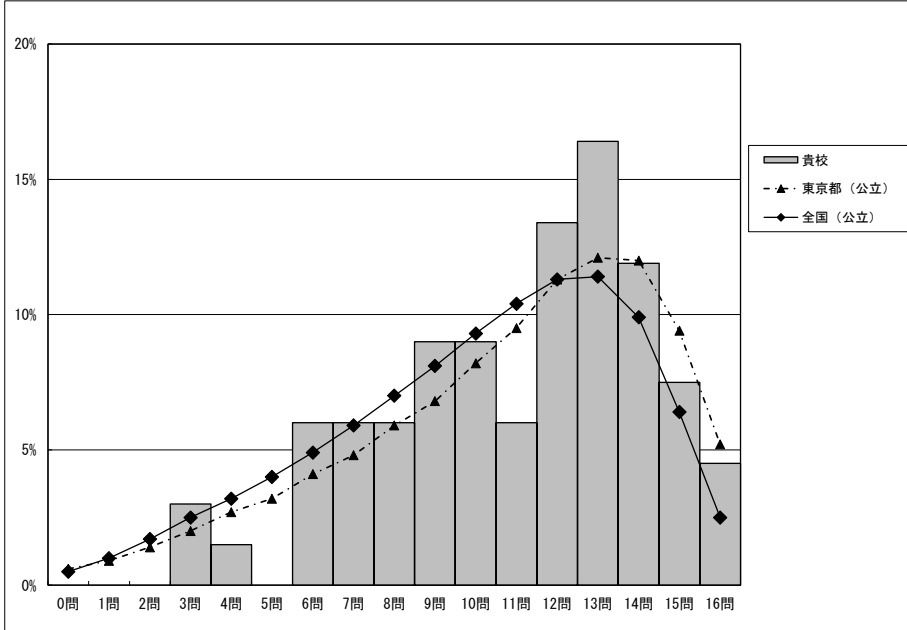

・以下の集計値／グラフは、4月19日に実施した調査の結果を、児童を対象として集計した値である。
 ※ただし、4月19日に調査を実施していない学校については、4月20日以降5月20日までに実施した調査の結果を集計した値とする。

	児童数	平均正答数	平均正答率 (%)	中央値	標準偏差
江戸川区立北小岩小学校	67	11.0 / 16	69	12.0	3.2
東京都 (公立)	92,266	10.7 / 16	67	12.0	3.7
全国 (公立)	965,431	10.1 / 16	63.2	11.0	3.6

正答数分布グラフ (横軸: 正答数, 縦軸: 割合)

正答数集計値				
正答数	児童数	割合 (%)		
	貴校	貴校	東京都 (公立)	全国 (公立)
16問	3	4.5	5.2	2.5
15問	5	7.5	9.4	6.4
14問	8	11.9	12.0	9.9
13問	11	16.4	12.1	11.4
12問	9	13.4	11.3	11.3
11問	4	6.0	9.5	10.4
10問	6	9.0	8.2	9.3
9問	6	9.0	6.8	8.1
8問	4	6.0	5.9	7.0
7問	4	6.0	4.8	5.9
6問	4	6.0	4.1	4.9
5問	0	0.0	3.2	4.0
4問	1	1.5	2.7	3.2
3問	2	3.0	2.0	2.5
2問	0	0.0	1.4	1.7
1問	0	0.0	0.9	1.0
0問	0	0.0	0.6	0.5