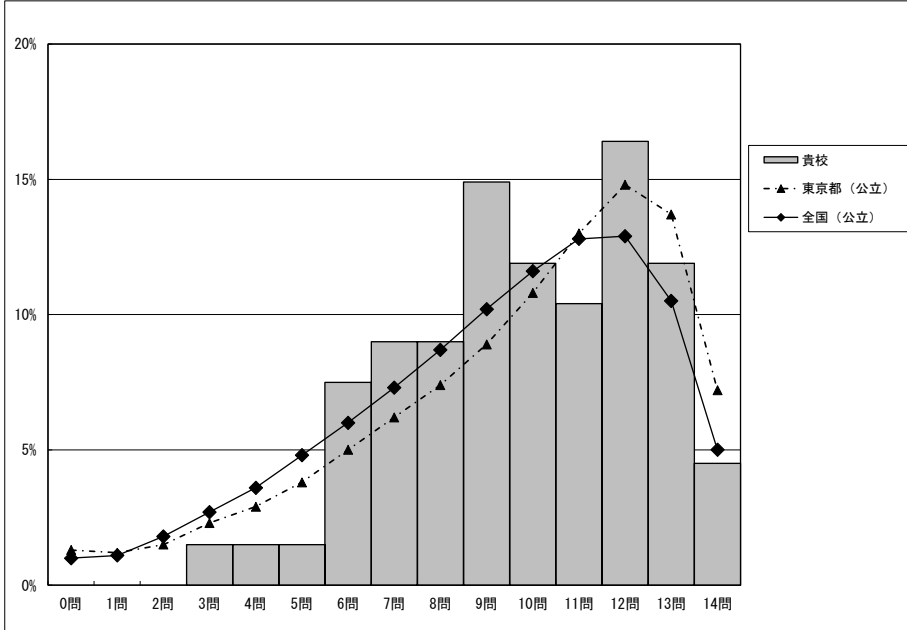

・以下の集計値／グラフは、4月19日に実施した調査の結果を、児童を対象として集計した値である。  
 ※ただし、4月19日に調査を実施していない学校については、4月20日以降5月20日までに実施した調査の結果を集計した値とする。

	児童数	平均正答数	平均正答率 (%)	中央値	標準偏差
江戸川区立北小岩小学校	67	9.8 / 14	70	10.0	2.6
東京都 (公立)	92,237	9.6 / 14	69	10.0	3.3
全国 (公立)	965,308	9.2 / 14	65.6	10.0	3.3

正答数分布グラフ (横軸: 正答数, 縦軸: 割合)

正答数	正答数集計値			
	児童数	割合 (%)		
	貴校	貴校	東京都 (公立)	全国 (公立)
14問	3	4.5	7.2	5.0
13問	8	11.9	13.7	10.5
△ 12問	11	16.4	14.8	12.9
11問	7	10.4	13.0	12.8
◇ 10問	8	11.9	10.8	11.6
9問	10	14.9	8.9	10.2
▽ 8問	6	9.0	7.4	8.7
7問	6	9.0	6.2	7.3
6問	5	7.5	5.0	6.0
5問	1	1.5	3.8	4.8
4問	1	1.5	2.9	3.6
3問	1	1.5	2.3	2.7
2問	0	0.0	1.5	1.8
1問	0	0.0	1.2	1.1
0問	0	0.0	1.3	1.0