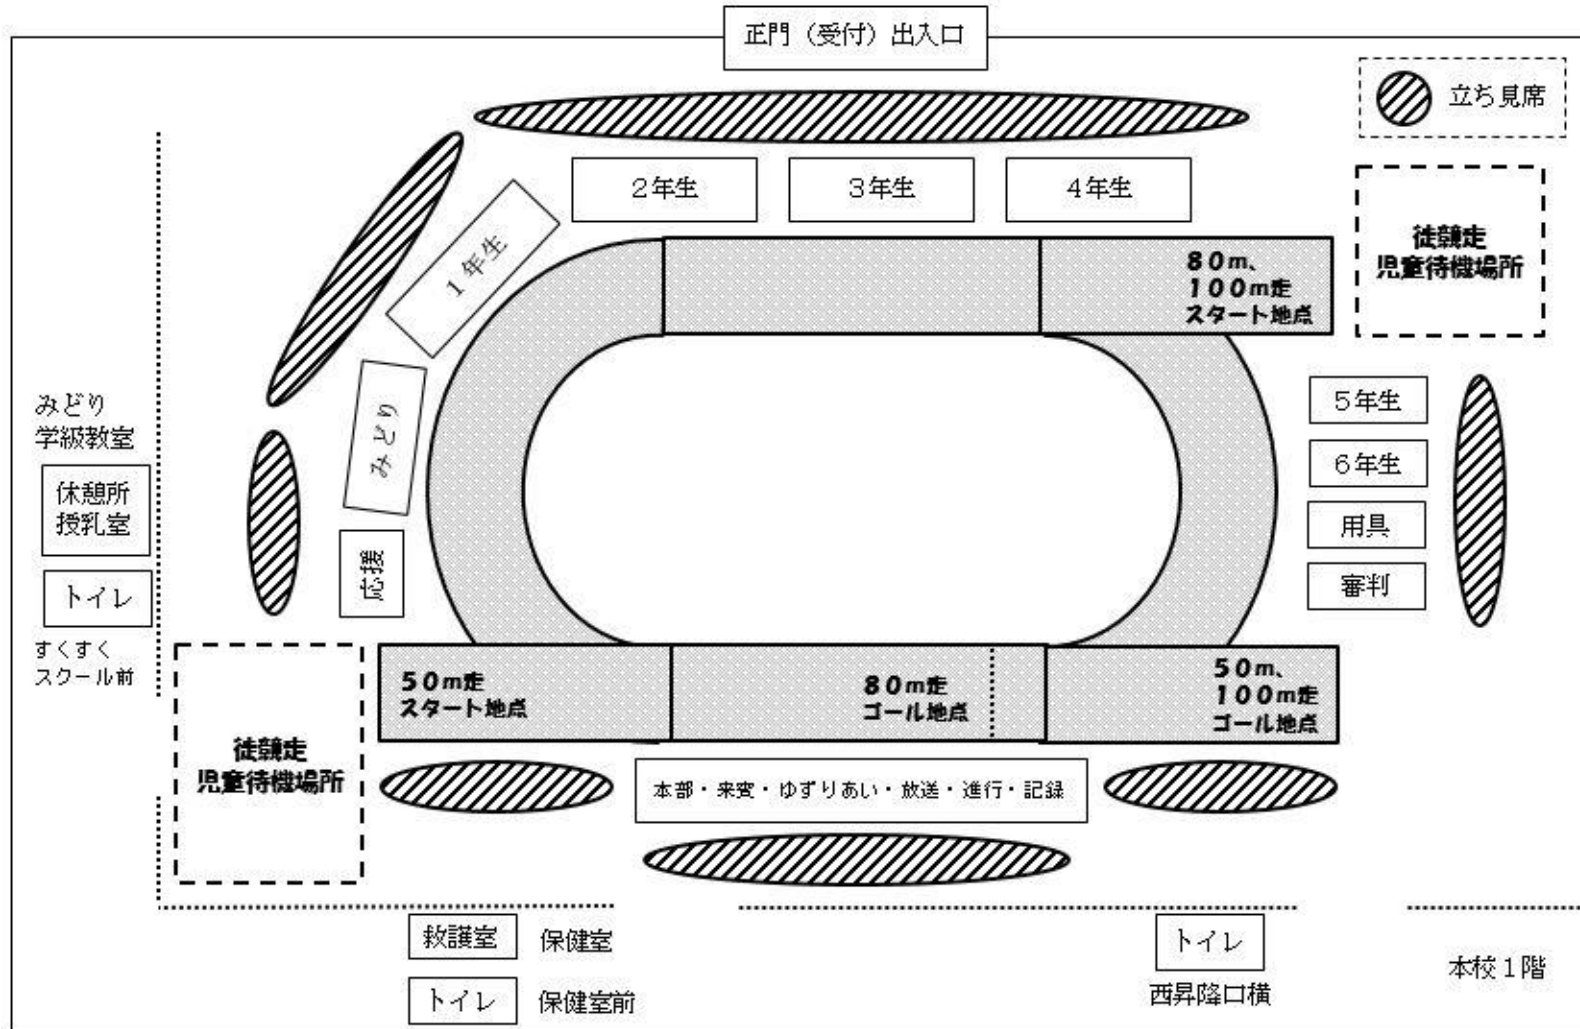

※演技時間は、進行の関係で前後することがありますのでご了承ください。

2年 児童

会場図

※自転車での来校は、「小岩の森公園」にお停め下さい。