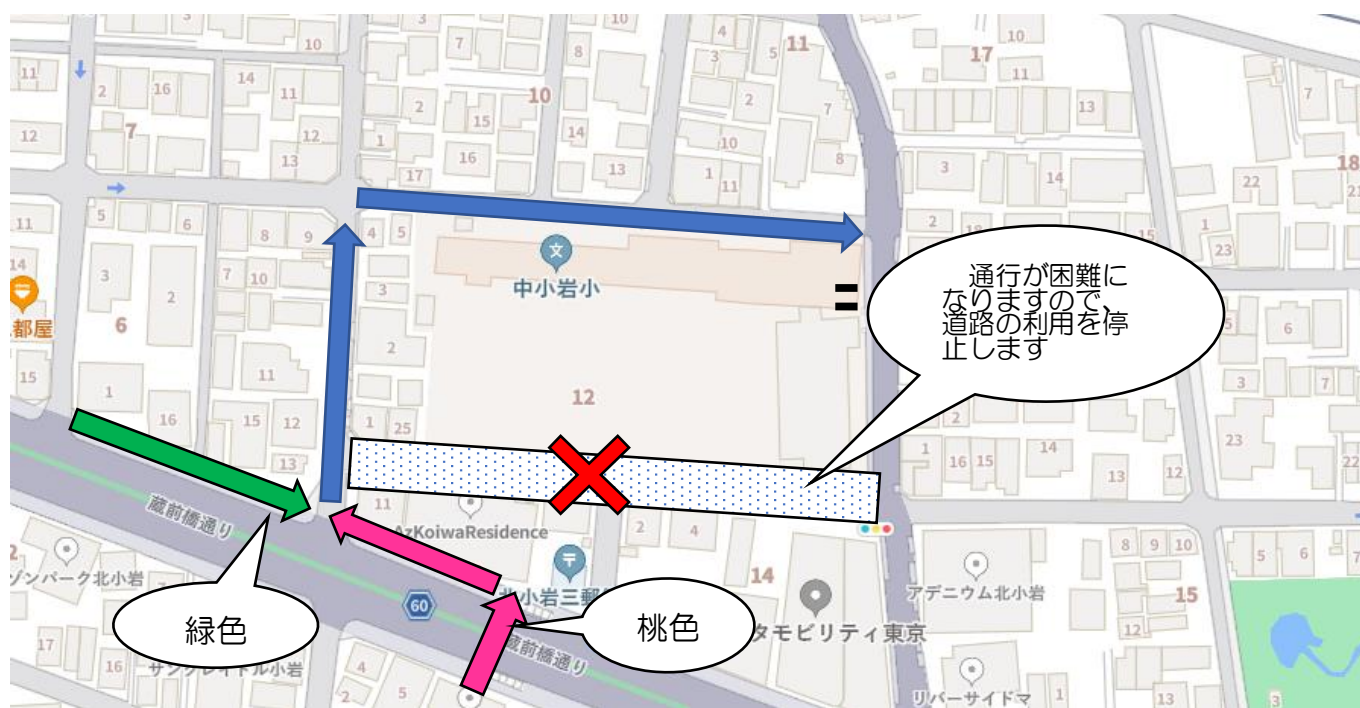

令和6年8月30日

保護者各位

江戸川区立中小岩小学校

校長 鈴木 薫

仮設校舎建築に伴う登下校の変更について

日頃より本校の教育活動にご理解、ご協力いただきありがとうございます。

さて、2学期より仮設校舎の建築が始まります。その際、南側道路の通行が、今後、困難になりますので、2学期より下記のように一部登下校ルートを変更いたします。引き続き、安全・安心な登下校へのご協力をお願いいたします。

記

1 変更内容 桃色、緑色の登下校ルートの変更

2 その他

- ・ご不明な点がございましたら、中小岩小学校（3657-1721）副校長山口までご連絡ください。