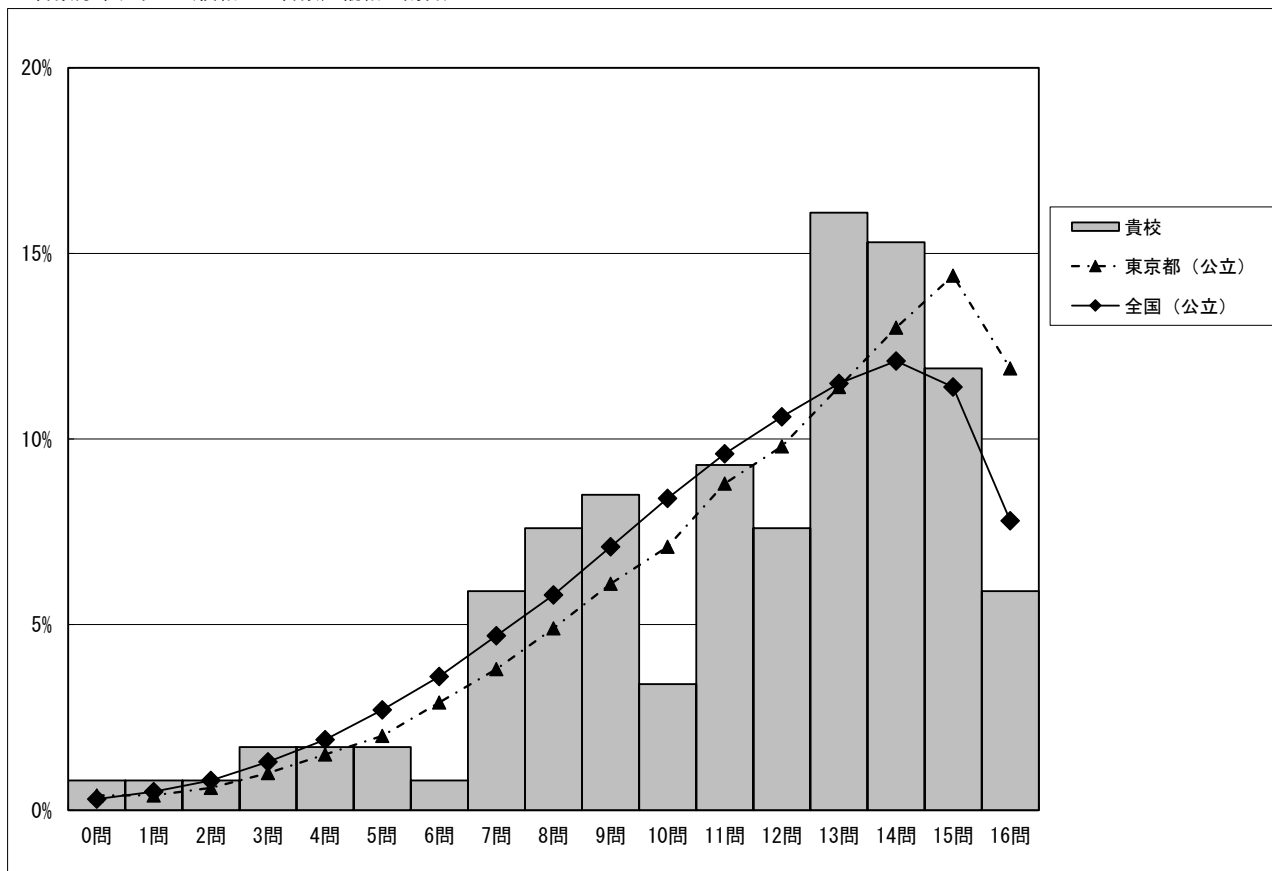

・以下の集計値／グラフは、5月27日に実施した調査の結果を、児童を対象として集計した値である。
 ※ただし、5月27日に調査を実施していない学校については、5月28日以降6月30日までに実施した調査の結果を集計した値とする。

	児童数	平均正答数	平均正答率 (%)	中央値	標準偏差
江戸川区立西小岩小学校	118	11.3 / 16	71	12.0	3.6
東京都 (公立)	94,098	11.8 / 16	74	13.0	3.5
全国 (公立)	994,101	11.2 / 16	70.2	12.0	3.5

正答数分布グラフ (横軸: 正答数, 縦軸: 割合)

正答数集計値				
正答数	児童数	割合 (%)		
		貴校	東京都 (公立)	全国 (公立)
16問	7	5.9	11.9	7.8
15問	14	11.9	14.4	11.4
△ 14問	18	15.3	13.0	12.1
13問	19	16.1	11.4	11.5
◇ 12問	9	7.6	9.8	10.6
11問	11	9.3	8.8	9.6
10問	4	3.4	7.1	8.4
▽ 9問	10	8.5	6.1	7.1
8問	9	7.6	4.9	5.8
7問	7	5.9	3.8	4.7
6問	1	0.8	2.9	3.6
5問	2	1.7	2.0	2.7
4問	2	1.7	1.5	1.9
3問	2	1.7	1.0	1.3
2問	1	0.8	0.6	0.8
1問	1	0.8	0.4	0.5
0問	1	0.8	0.4	0.3