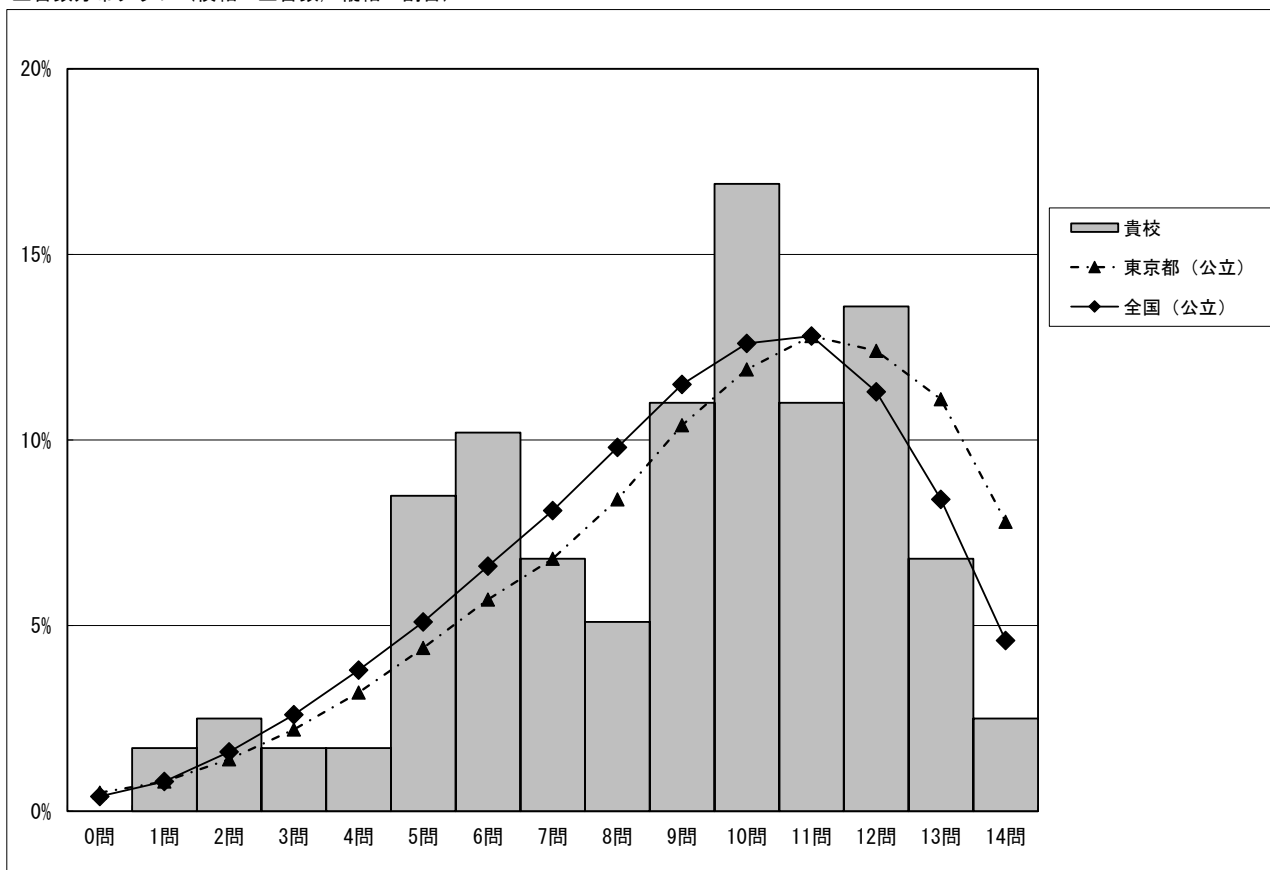

・以下の集計値／グラフは、5月27日に実施した調査の結果を、児童を対象として集計した値である。
 ※ただし、5月27日に調査を実施していない学校については、5月28日以降6月30日までに実施した調査の結果を集計した値とする。

	児童数	平均正答数	平均正答率 (%)	中央値	標準偏差
江戸川区立西小岩小学校	118	8.9 / 14	63	10.0	3.1
東京都 (公立)	94,079	9.5 / 14	68	10.0	3.2
全国 (公立)	993,975	9.1 / 14	64.7	9.0	3.1

正答数分布グラフ (横軸: 正答数, 縦軸: 割合)

正答数集計値				
正答数	児童数	割合 (%)		
	貴校	貴校	東京都 (公立)	全国 (公立)
14問	3	2.5	7.8	4.6
13問	8	6.8	11.1	8.4
12問	16	13.6	12.4	11.3
11問	13	11.0	12.8	12.8
10問	20	16.9	11.9	12.6
9問	13	11.0	10.4	11.5
8問	6	5.1	8.4	9.8
7問	8	6.8	6.8	8.1
6問	12	10.2	5.7	6.6
5問	10	8.5	4.4	5.1
4問	2	1.7	3.2	3.8
3問	2	1.7	2.2	2.6
2問	3	2.5	1.4	1.6
1問	2	1.7	0.8	0.8
0問	0	0.0	0.5	0.4