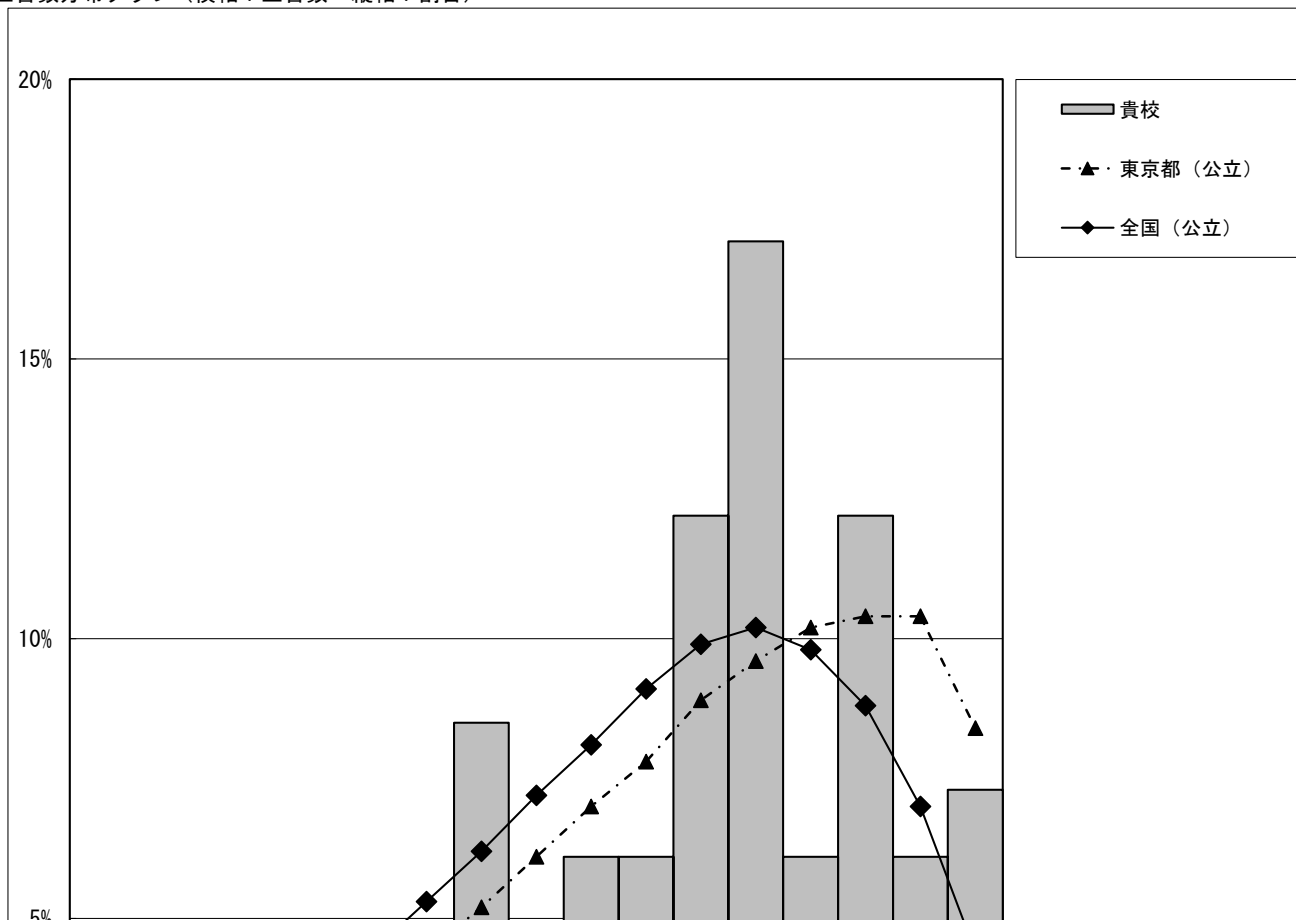

・以下の集計値／グラフは、4月18日に実施した調査の結果を、児童を対象として集計した値である。
 ※ただし、4月18日に調査を実施していない学校については、4月19日以降4月28日までに実施した調査の結果を集計した値とする。

	児童数	平均正答数	平均正答率(%)	中央値	標準偏差
江戸川区立西小岩小学校	82	10.5 / 16	65	11.0	4.0
東京都(公立)	92,209	10.7 / 16	67	11.0	3.9
全国(公立)	964,350	10.0 / 16	62.5	11.0	3.8

正答数分布グラフ(横軸:正答数 縦軸:割合)

正答数集計値				
正答数	児童数	割合(%)		
	貴校	貴校	東京都(公立)	全国(公立)
16問	6	7.3	8.4	4.4
15問	5	6.1	10.4	7.0
△ 14問	10	12.2	10.4	8.8
13問	5	6.1	10.2	9.8
12問	14	17.1	9.6	10.2
◇ 11問	10	12.2	8.9	9.9
10問	5	6.1	7.8	9.1
9問	5	6.1	7.0	8.1
▽ 8問	2	2.4	6.1	7.2
7問	7	8.5	5.2	6.2
6問	2	2.4	4.4	5.3
5問	2	2.4	3.6	4.4
4問	3	3.7	2.9	3.4
3問	1	1.2	2.0	2.6
2問	3	3.7	1.5	1.9