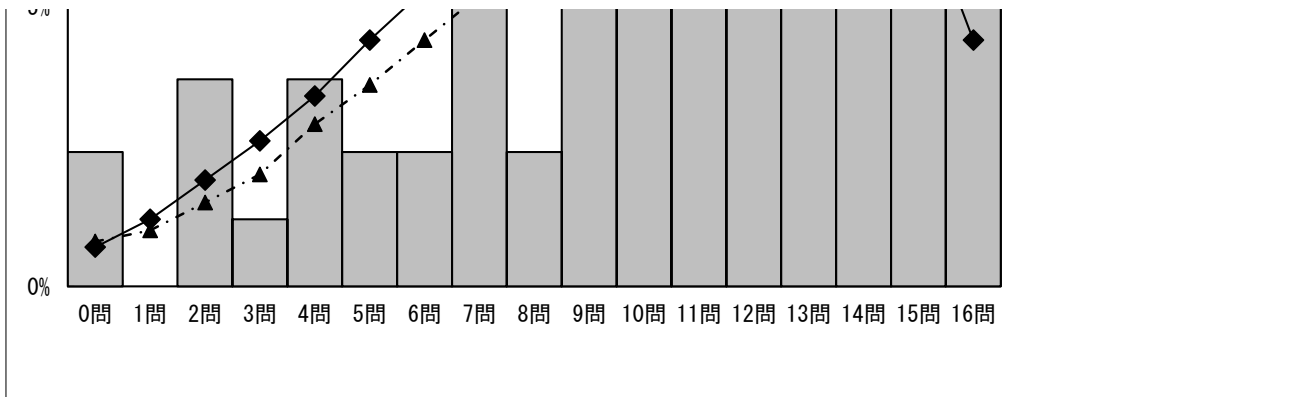

1問	0	0.0	1.0	1.2
0問	2	2.4	0.8	0.7

※今回の調査での四分位は以下の通りでした。

	貴校	東京都 (公立)	全国 (公立)
△ 第3四分位	14.0問	14.0問	13.0問
◇ 第2四分位	11.0問	11.0問	11.0問
▽ 第1四分位	8.0問	8.0問	7.0問