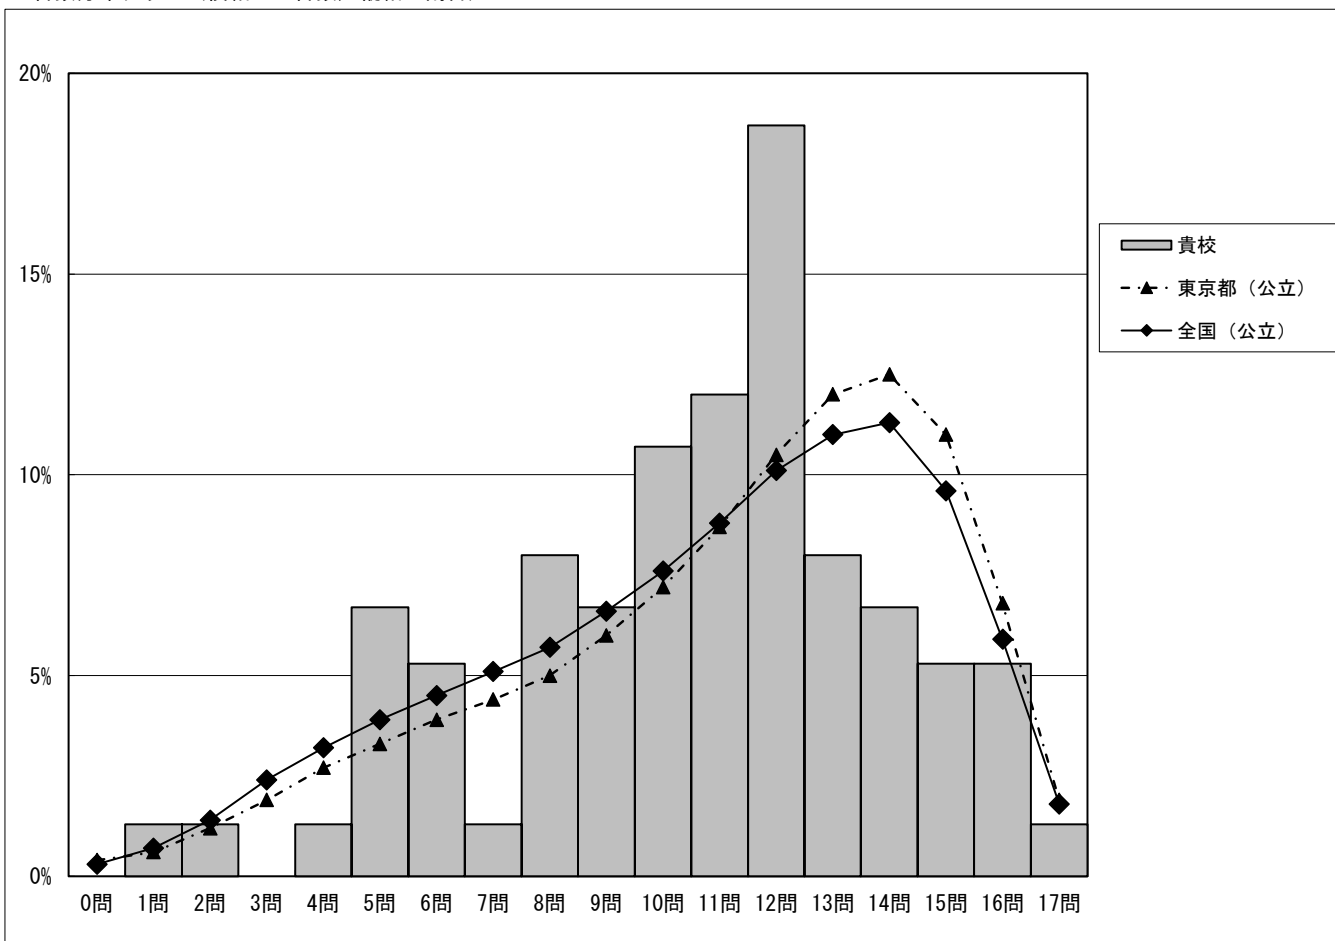

令和4年度全国学力・学習状況調査
調査結果概況 [理科]
 江戸川区立西小岩小学校ー児童

小学校調査

・以下の集計値／グラフは、4月19日に実施した調査の結果を、児童を対象として集計した値である。
 ※ただし、4月19日に調査を実施していない学校については、4月20日以降5月20日までに実施した調査の結果を集計した値とする。

	児童数	平均正答数	平均正答率 (%)	中央値	標準偏差
江戸川区立西小岩小学校	75	10.6 / 17	62	11.0	3.4
東京都 (公立)	92,293	11.1 / 17	65	12.0	3.8
全国 (公立)	965,761	10.8 / 17	63.3	11.0	3.8

正答数分布グラフ (横軸：正答数, 縦軸：割合)

正答数	正答数集計値			
	児童数	割合 (%)		
	貴校	貴校	東京都 (公立)	全国 (公立)
17問	1	1.3	1.9	1.8
16問	4	5.3	6.8	5.9
15問	4	5.3	11.0	9.6
14問	5	6.7	12.5	11.3
13問	6	8.0	12.0	11.0
12問	14	18.7	10.5	10.1
11問	9	12.0	8.7	8.8
10問	8	10.7	7.2	7.6
9問	5	6.7	6.0	6.6
8問	6	8.0	5.0	5.7
7問	1	1.3	4.4	5.1
6問	4	5.3	3.9	4.5
5問	5	6.7	3.3	3.9
4問	1	1.3	2.7	3.2
3問	0	0.0	1.9	2.4
2問	1	1.3	1.2	1.4
1問	1	1.3	0.6	0.7
0問	0	0.0	0.4	0.3