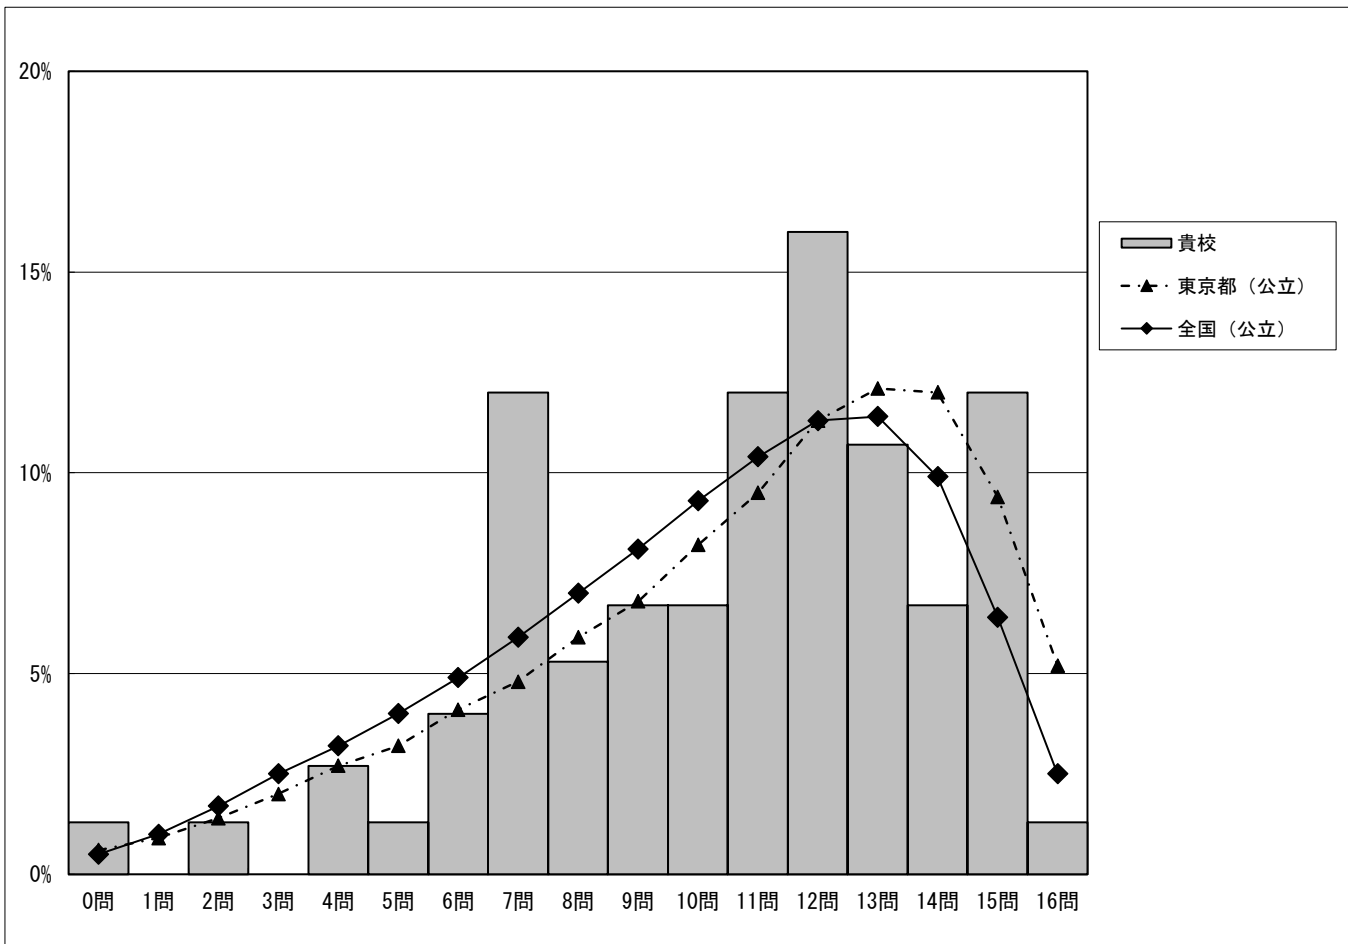

令和4年度全国学力・学習状況調査  
 調査結果概況 [算数]  
 江戸川区立西小岩小学校ー児童

小学校調査

・以下の集計値／グラフは、4月19日に実施した調査の結果を、児童を対象として集計した値である。  
 ※ただし、4月19日に調査を実施していない学校については、4月20日以降5月20日までに実施した調査の結果を集計した値とする。

	児童数	平均正答数	平均正答率 (%)	中央値	標準偏差
江戸川区立西小岩小学校	75	10.5 / 16	66	11.0	3.4
東京都 (公立)	92,266	10.7 / 16	67	12.0	3.7
全国 (公立)	965,431	10.1 / 16	63.2	11.0	3.6

正答数分布グラフ (横軸: 正答数, 縦軸: 割合)

正答数集計値				
正答数	児童数	割合 (%)		
	貴校	貴校	東京都 (公立)	全国 (公立)
16問	1	1.3	5.2	2.5
15問	9	12.0	9.4	6.4
14問	5	6.7	12.0	9.9
13問	8	10.7	12.1	11.4
12問	12	16.0	11.3	11.3
11問	9	12.0	9.5	10.4
10問	5	6.7	8.2	9.3
9問	5	6.7	6.8	8.1
8問	4	5.3	5.9	7.0
7問	9	12.0	4.8	5.9
6問	3	4.0	4.1	4.9
5問	1	1.3	3.2	4.0
4問	2	2.7	2.7	3.2
3問	0	0.0	2.0	2.5
2問	1	1.3	1.4	1.7
1問	0	0.0	0.9	1.0
0問	1	1.3	0.6	0.5