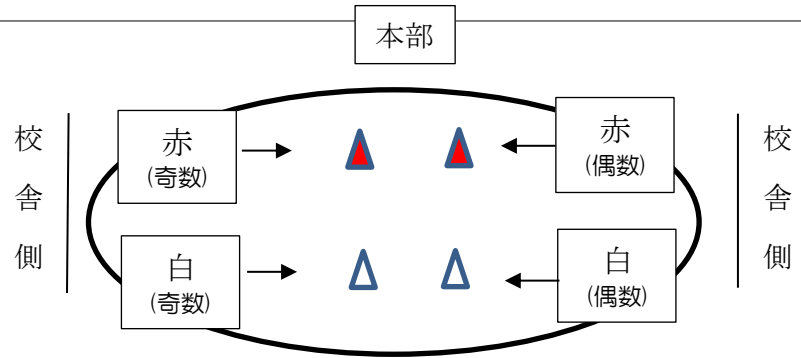

当日はお弁当を持参し、教室で食べますので、ご用意をお願いします。当日は高温多湿が予想されますので、食材にご配慮ください。水筒は氷を入れたり、大きめのものを持たせたりするようお願いいたします。熱中症対策をよろしくお願いいたします。

にしこいまる☆フェスタ会場図

わたしは(赤・白)組です。

【にしこいまるの目】

組の

番目に走ります!!

【70m走】

レースの

コースを走ります!!

※トラックの内側が1コースとなります。

【大玉おくり】

校長室・家庭科室

朝礼台

図工室・体育館

～おうちの人へ～

☆がんばるところ、見てもらいたいところを書こう!!
