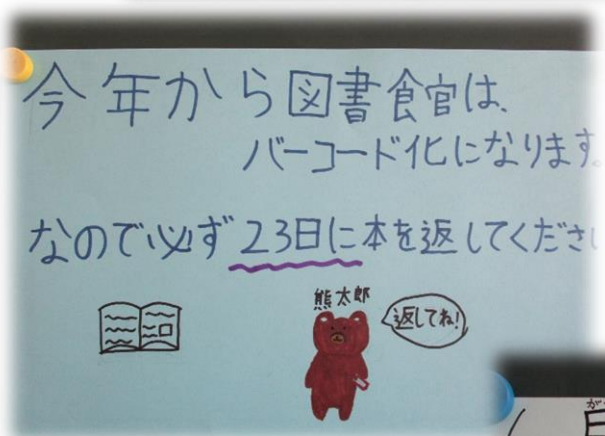

鎌田小学校の学校図書館の本がバーコードで管理されます

6月26日から、学校図書館で蔵書のバーコード化の為、学校図書館が利用できなくなります。それに伴い、今、借りている本を23日までに返却をお願いします。ご家庭でも、お声掛けのほど、宜しくお願い致します。