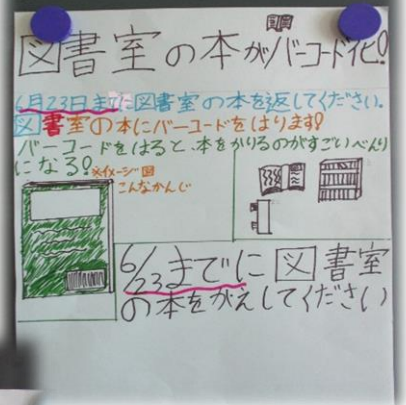

鎌田小学校の学校図書館の本がバーコードで管理されます

6月26日から、学校図書館で蔵書のバーコード化の為、学校図書館が利用できなくなります。それに伴い、今、借りている本を23日までに返却をお願いします。ご家庭でも、お声掛けのほど、宜しくお願い致します。