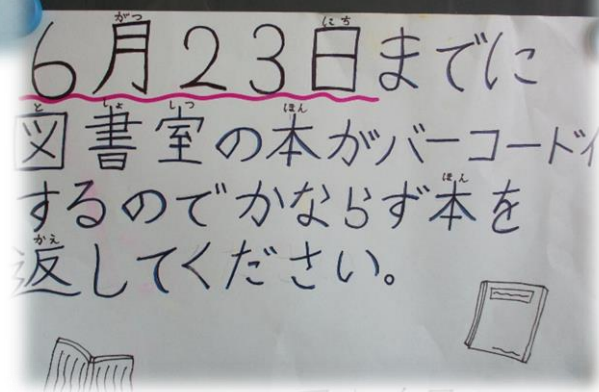

鎌田小学校の学校図書館の本がバーコードで管理されます

6月26日から、学校図書館で蔵書のバーコード化の為、学校図書館が利用できなくなります。それに伴い、今、借りている本を23日までに返却をお願いします。ご家庭でも、お声掛けのほど、宜しくお願い致します。