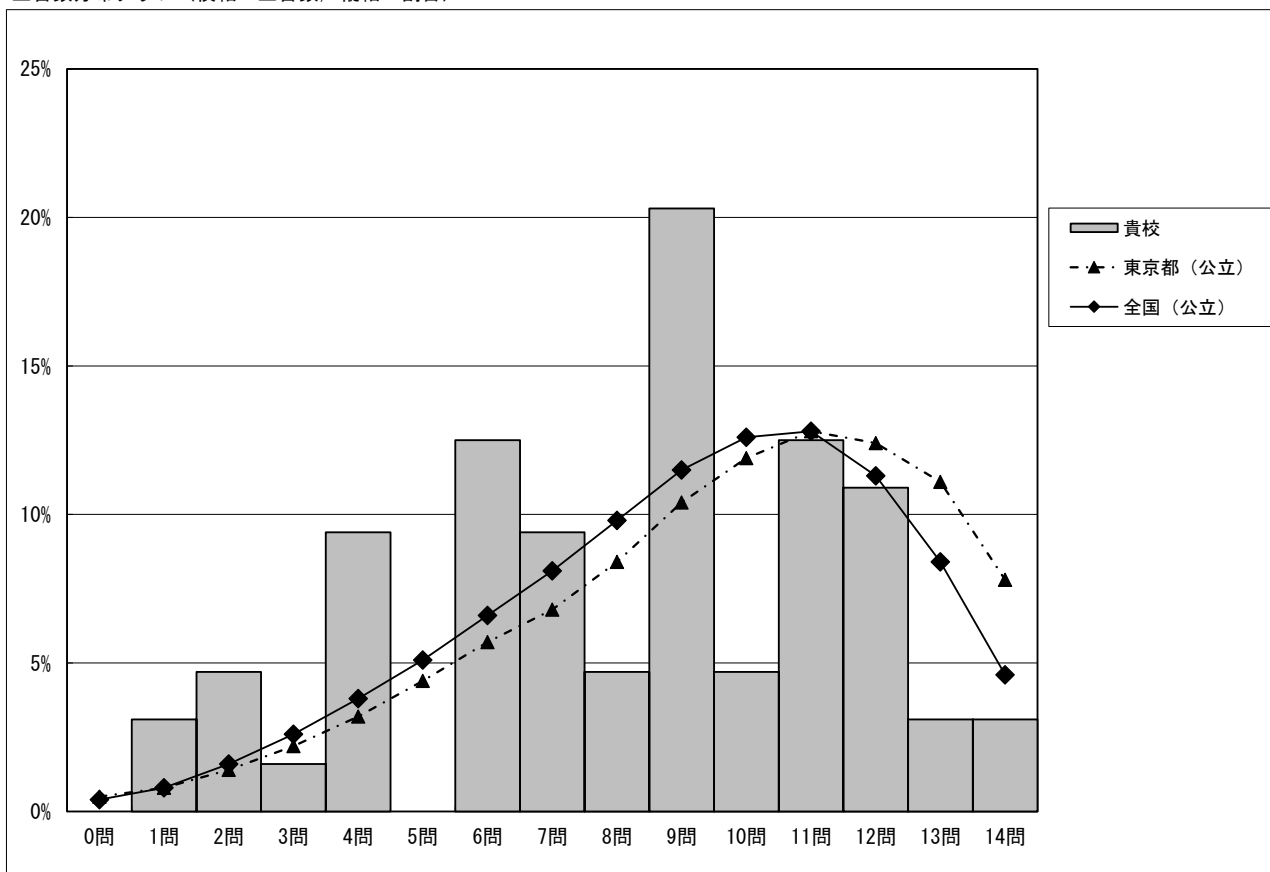

・以下の集計値／グラフは、5月27日に実施した調査の結果を、児童を対象として集計した値である。
 ※ただし、5月27日に調査を実施していない学校については、5月28日以降6月30日までに実施した調査の結果を集計した値とする。

	児童数	平均正答数	平均正答率 (%)	中央値	標準偏差
江戸川区立鹿骨東小学校	64	8.2 / 14	58	9.0	3.3
東京都 (公立)	94,079	9.5 / 14	68	10.0	3.2
全国 (公立)	993,975	9.1 / 14	64.7	9.0	3.1

正答数分布グラフ (横軸: 正答数, 縦軸: 割合)

正答数集計値				
正答数	児童数	割合 (%)		
	貴校	貴校	東京都 (公立)	全国 (公立)
14問	2	3.1	7.8	4.6
13問	2	3.1	11.1	8.4
12問	7	10.9	12.4	11.3
△ 11問	8	12.5	12.8	12.8
10問	3	4.7	11.9	12.6
◇ 9問	13	20.3	10.4	11.5
8問	3	4.7	8.4	9.8
7問	6	9.4	6.8	8.1
▽ 6問	8	12.5	5.7	6.6
5問	0	0.0	4.4	5.1
4問	6	9.4	3.2	3.8
3問	1	1.6	2.2	2.6
2問	3	4.7	1.4	1.6
1問	2	3.1	0.8	0.8
0問	0	0.0	0.5	0.4