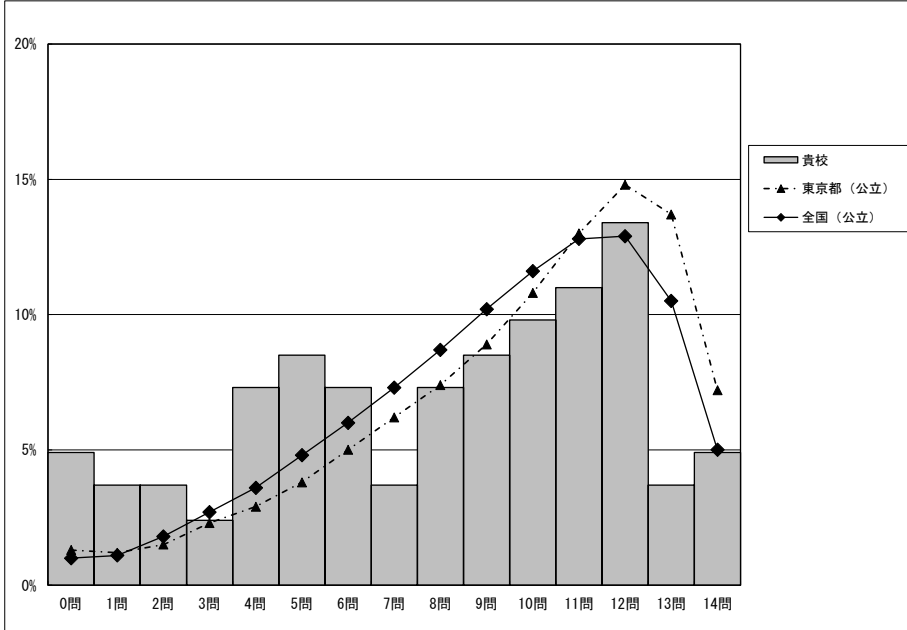

・以下の集計値／グラフは、4月19日に実施した調査の結果を、児童を対象として集計した値である。
 ※ただし、4月19日に調査を実施していない学校については、4月20日以降5月20日までに実施した調査の結果を集計した値とする。

	児童数	平均正答数	平均正答率 (%)	中央値	標準偏差
江戸川区立鹿骨東小学校	82	7.9 / 14	56	9.0	3.9
東京都 (公立)	92,237	9.6 / 14	69	10.0	3.3
全国 (公立)	965,308	9.2 / 14	65.6	10.0	3.3

正答数分布グラフ (横軸: 正答数, 縦軸: 割合)

正答数	正答数集計値		
	児童数	割合 (%)	
	貴校	東京都 (公立)	全国 (公立)
14問	4	4.9	5.0
13問	3	3.7	10.5
12問	11	13.4	12.9
11問	9	11.0	12.8
10問	8	9.8	11.6
9問	7	8.5	10.2
8問	6	7.3	8.7
7問	3	3.7	7.3
6問	6	7.3	6.0
5問	7	8.5	4.8
4問	6	7.3	3.6
3問	2	2.4	2.7
2問	3	3.7	1.8
1問	3	3.7	1.1
0問	4	4.9	1.0