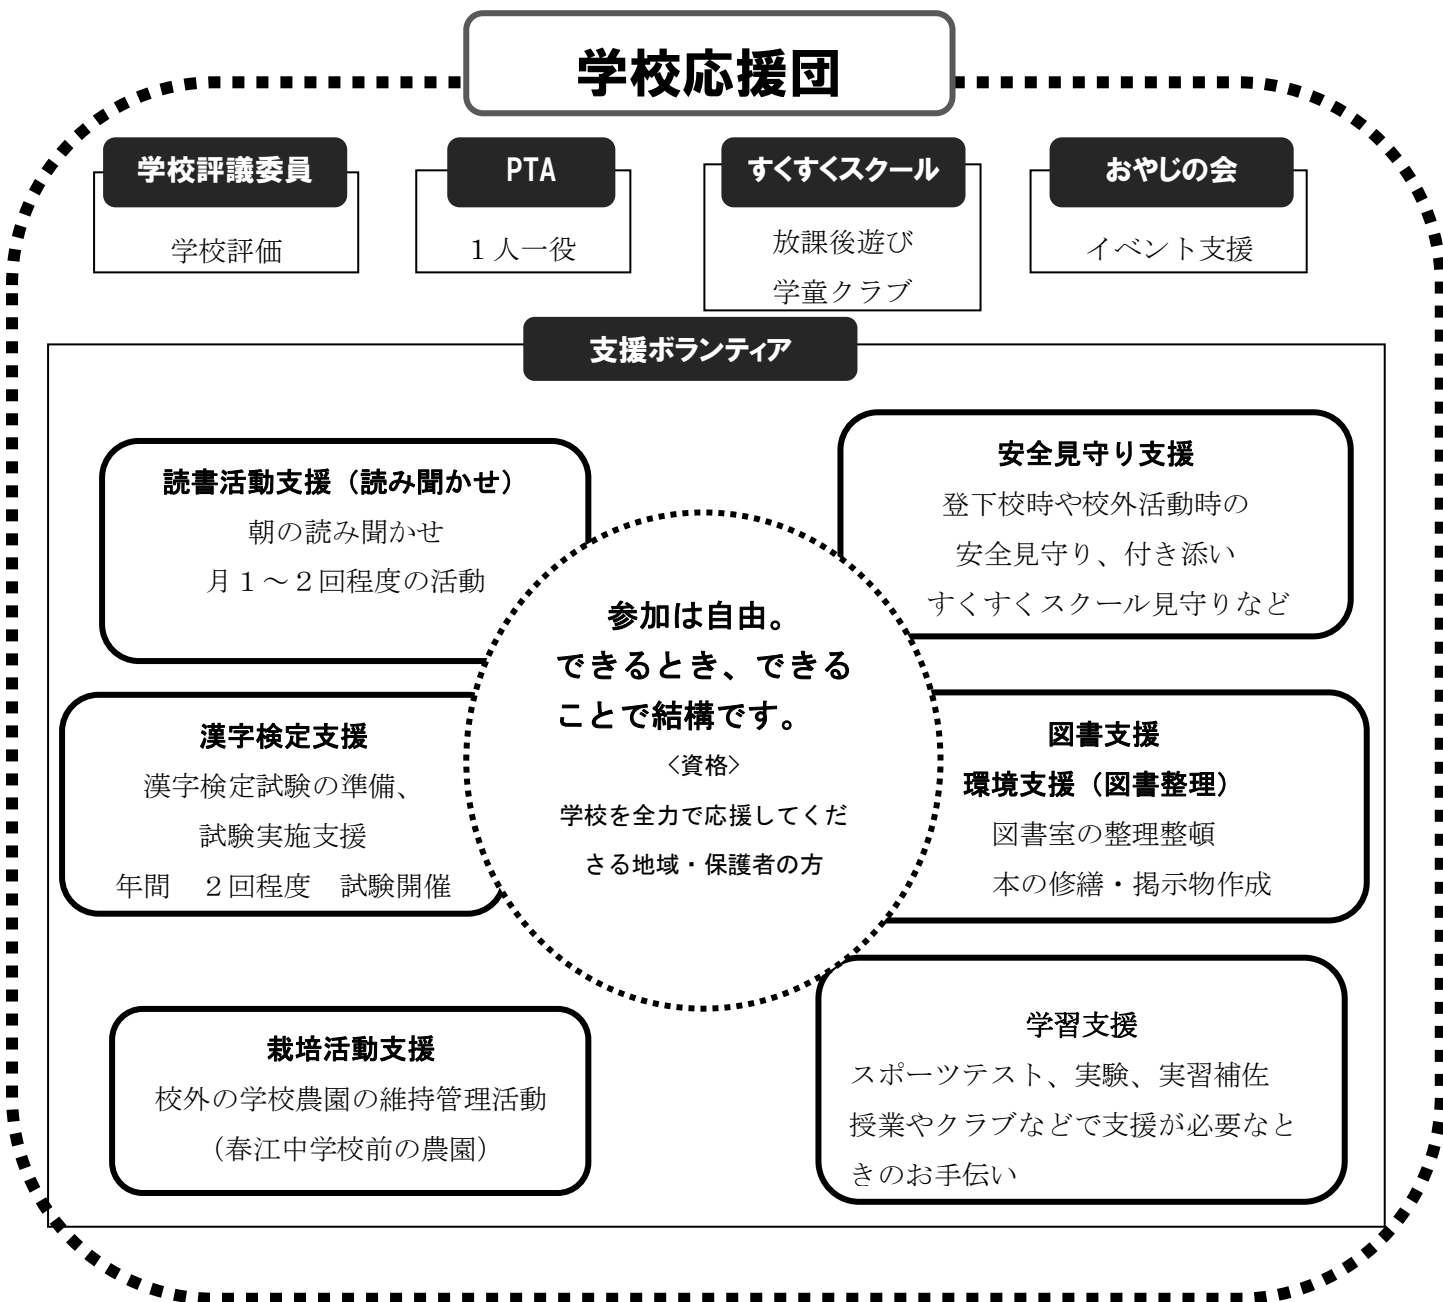

春江小 学校応援団支援ボランティア大募集！

地域・保護者の皆様、日頃より本校の教育活動にご理解ご支援をいただき、ありがとうございます。
さて、江戸川区では、子どもたちを学校・地域・家庭が共に育てるという考えのもと、学校支援組織「学校応援団」を各学校に広く募集しております。

本校においても、下記の内容で支援ボランティアの方を随時募集しています。

“安全で元気で楽しい学校生活” 子どもたちに提供するため、地域・保護者の皆様のお力をぜひおかしください！ 活動内容は本校ホームページに掲載されています。

春江小学校 学校応援団団長 芦田孝二（PTAOB 会会長 学校評議員）

学校応援団参加方法

- ①学校応援団のメール登録を行う
- ②支援依頼のメールが届きます
- ③参加できる方は、返信メールにチェックをする
- ④支援当日、集合場所に行き支援を行う