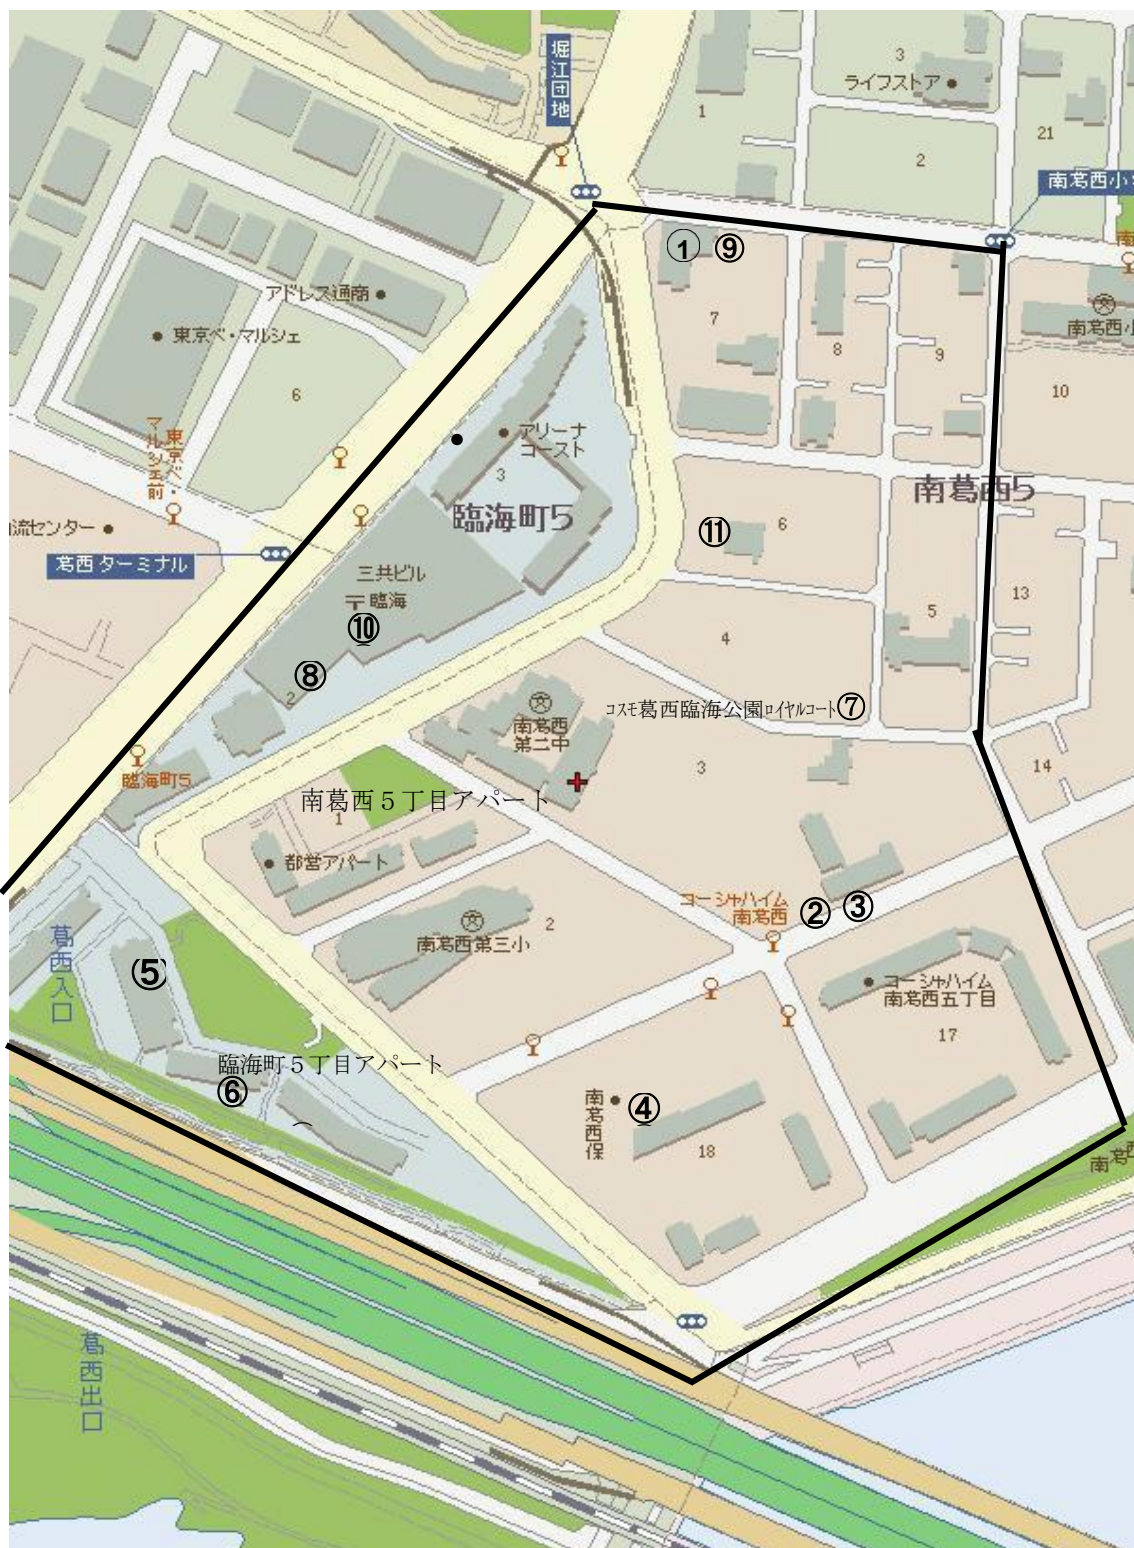

★こども110番「ぴよぴよステッカー」掲示場所をお子様と確認してみましょう。

本校では商店・団体にボランティアとしてご協力いただいております。

こわい思いをした時や困った時に、「ぴよぴよステッカー」掲示場所には助けを求めても大丈夫だということをお子様にお話しただければと思います。

学校から自宅までの通学路に「ぴよぴよステッカー」の掲示場所等をこの機会にお子様と一緒に地図を参考にご確認ください。

南葛西第三小学校ぴよぴよマップ 令和4年7月12日作成

<商店・団体など>

11件 地図①～⑪

- ①オリーブ南葛西店
- ②カトルムたんちょう
- ③葛西ベイサイド歯科
- ④南葛西おひさま保育園
- ⑤臨海第二保育園
- ⑥臨海らっこルーム
- ⑦コスモ葛西臨海公園
ロイヤルコート管理事務所
- ⑧臨海郵便局
- ⑨熊谷接骨院
- ⑩ファミリーマートFC
葛西ターミナル前店
- ⑪(株)西友
南葛西店

<その他>

学区外 1件

セブンイレブン南葛西
4丁目店 1件
(南葛西 4-8-11)