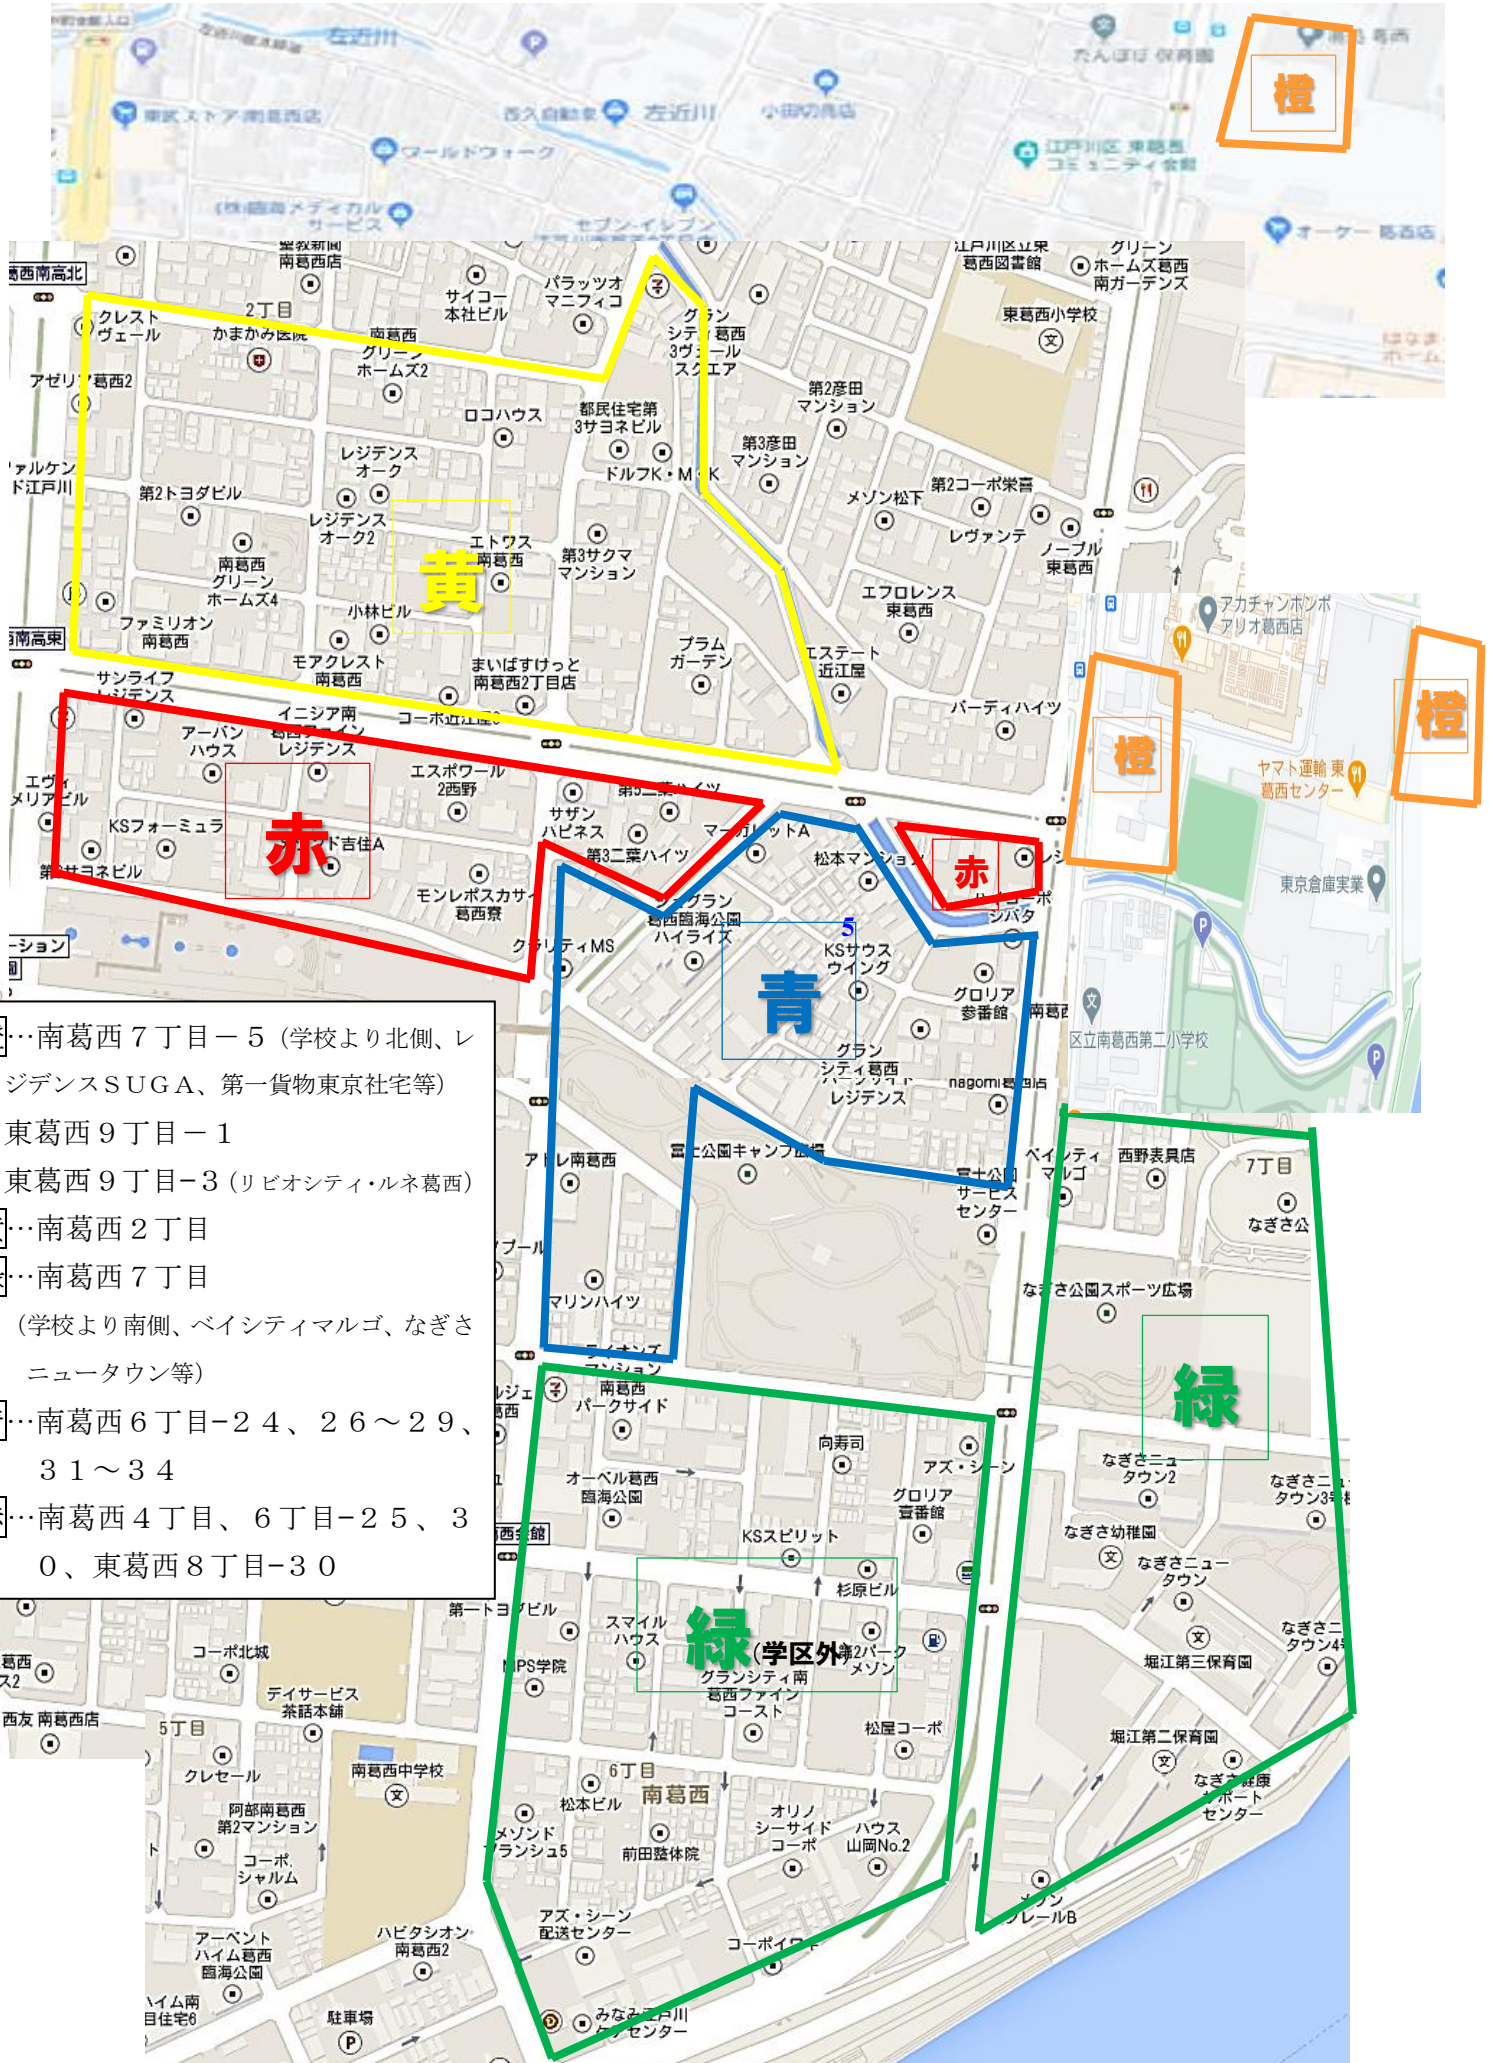

学区区域図と通学路

- 橙**…南葛西 7丁目-5 (学校より北側、レジデンスSUGA、第一貨物東京社宅等)
東葛西 9丁目-1
東葛西 9丁目-3 (リビオシティ・ルネ葛西)
- 黄**…南葛西 2丁目
- 緑**…南葛西 7丁目
(学校より南側、ベイシティマルゴ、なぎさニュータウン等)
- 青**…南葛西 6丁目-24、26～29、31～34
- 赤**…南葛西 4丁目、6丁目-25、30、東葛西 8丁目-30

緑 学区外
南葛西
南葛西 2丁目
南葛西 3丁目
南葛西 4丁目
南葛西 5丁目
南葛西 6丁目
南葛西 7丁目
南葛西 8丁目
南葛西 9丁目
南葛西 10丁目