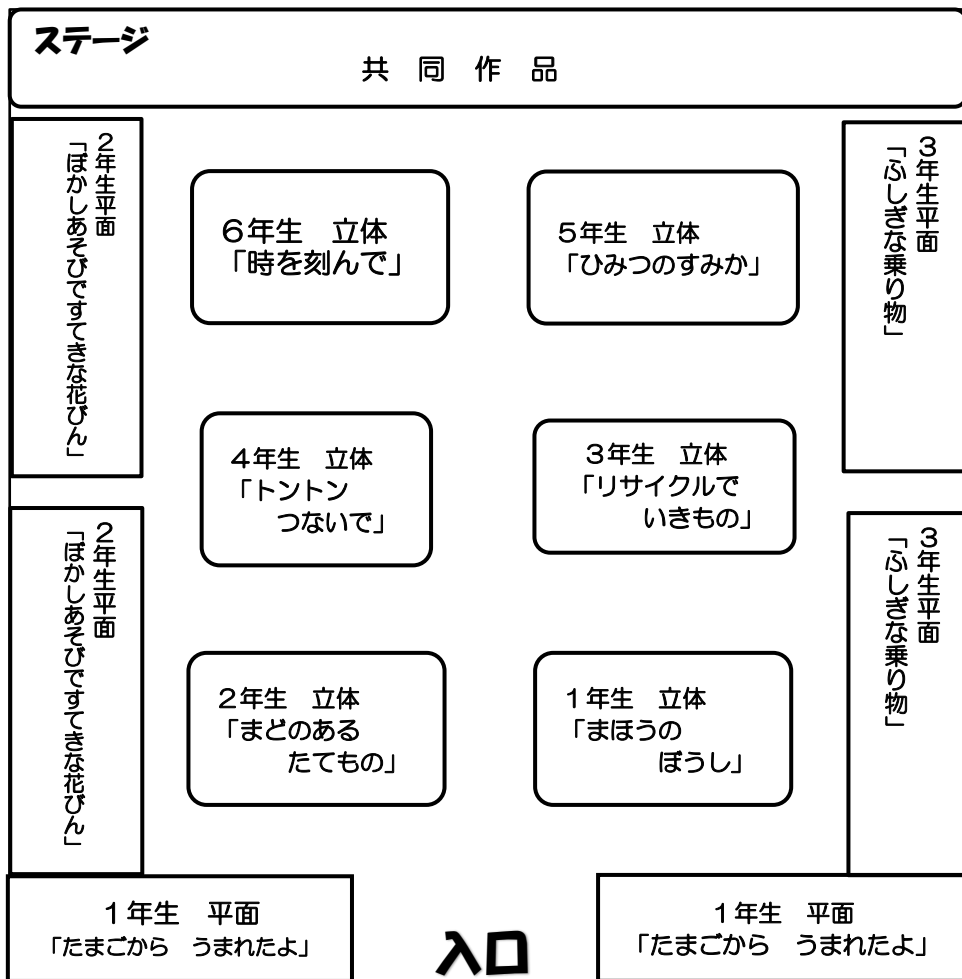

### 【児童鑑賞日】

11月15日(水) 11月16日(木) 11月17日(金)  
1時間目～5時間目

### 【一般公開・保護者鑑賞日】

11月15日(水)	11月16日(木)		
14:30～16:00	14:30～16:00		
(受付終了)	(受付終了)		
11月17日(金)	11月18日(土)		
14:30～16:00	8:45～11:45	12:00	
(受付終了)	(受付終了)	(退館)	

※土曜日は児童の鑑賞はできません。

江戸川区立南葛西第二小学校

# 会場図

## 4階 体育館