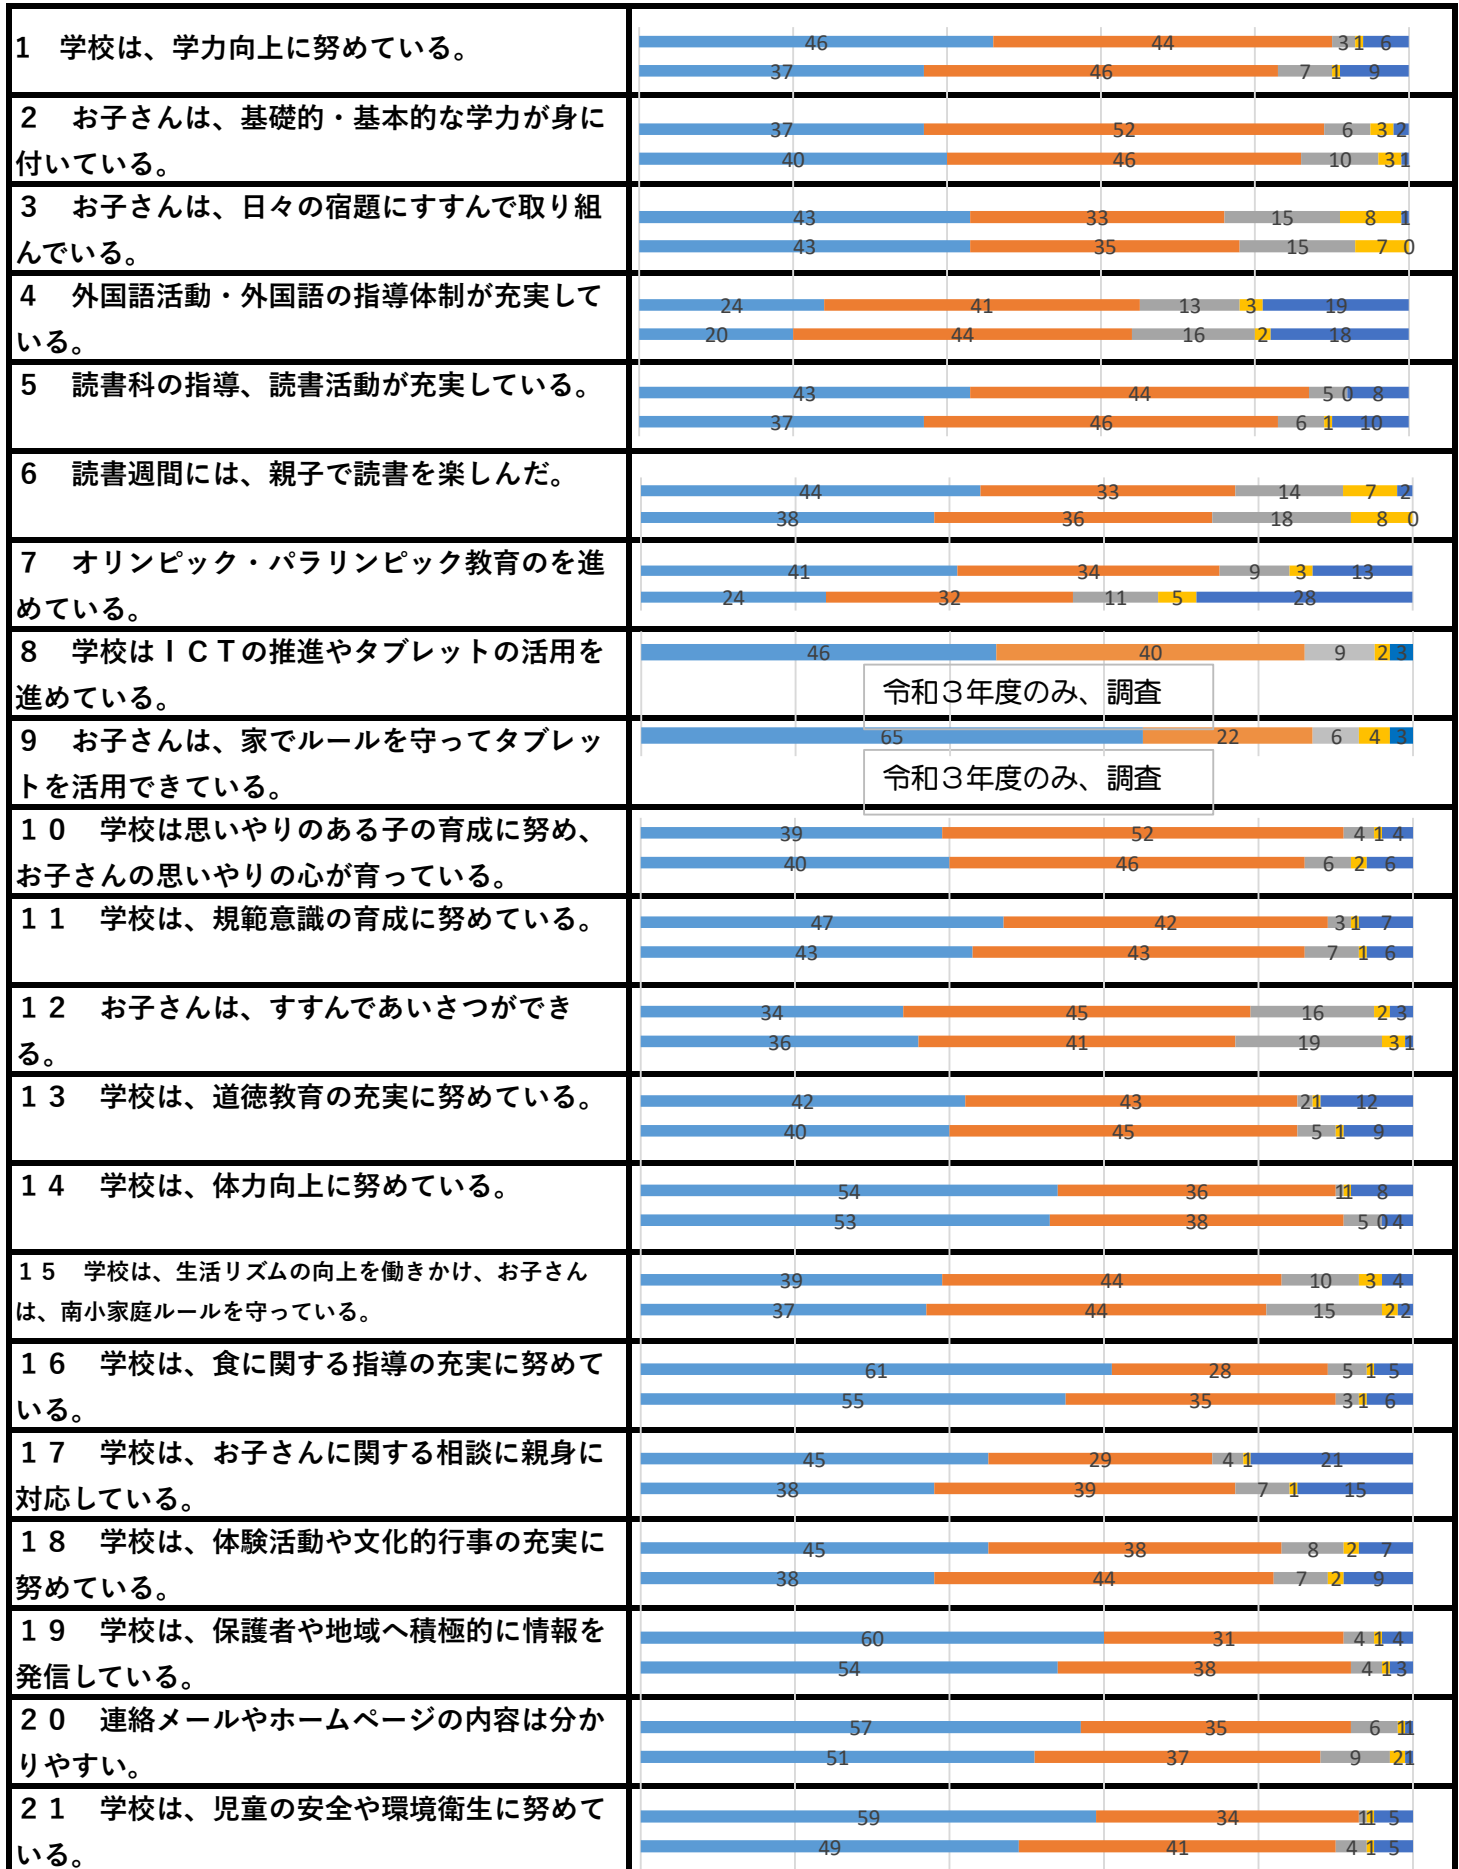

令和3年度 学校評価「外部アンケート」集計結果(全校)

上段 令和3年度

下段 令和2年度

※グラフ内のデータは%を表しています。

■ あてはまる ■ ややあてはまる ■ あまりあてはまらない
■ あてはまらない ■ わからない