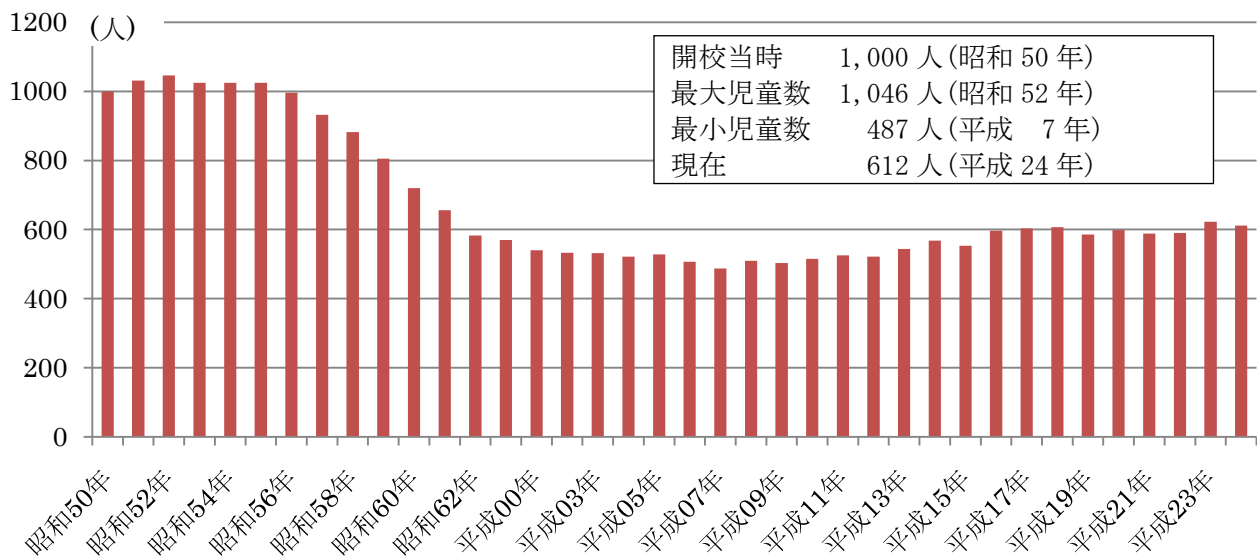

1 学校沿革史

昭和 50. 4. 1	大杉小、大杉東小より児童分離 江戸川区立大杉第二小学校開校 初代校長 山下孝子就任	平成 7. 4. 1	6代校長 佐藤之喜就任
昭和 50. 7. 9	校章制定	平成 7. 10. 26	開校20周年記念式典祝賀会举行
昭和 50. 10. 1	校歌制定	平成 9. 12. 8	パソコン21台設置
昭和 50. 11. 20	開校記念式典举行	平成 13. 4. 1	7代校長 池田光生就任
昭和 54. 11. 7	開校5周年記念式典举行	平成 15. 10. 1	校内LAN・ノートパソコン39台設置
昭和 56. 4. 1	2代校長 遠藤勝利就任	平成 16. 1. 23	教育課題実践推進校発表(情報)
昭和 58. 11. 6	歩道橋完成	平成 16. 4. 1	8代校長 野村良子就任
昭和 59. 4. 1	3代校長 中村昌司就任	平成 17. 10. 8	正門門扉改修工事
昭和 59. 11. 6	開校10周年記念式典举行	平成 17. 10. 24	開校30周年記念式典祝賀会举行
昭和 59. 11. 6	杉溪園完成	平成 18. 11. 30	教育課題実践推進校(国語)
昭和 61. 1. 8	きぼうの小径・アスレチック完成	平成 19. 4. 1	9代校長 詫節子就任
昭和 63. 4. 1	4代校長 大淵嘉彦就任	平成 19. 7. 2	屋上プール・シャワー室全面改修
平成 4. 4. 1	5代校長 中村博文就任	平成 19. 11. 20	教育課題実践推進校(国語)
平成 6. 5. 12	創意ある教育活動研究奨励校指定(体育)	平成 23. 8. 31	校舎外壁塗装工事
平成 6. 9. 20	校舎外壁塗装・屋上防水工事	平成 23. 11. 18	教育課題実践推進校(算数)
		平成 24. 4. 1	10代校長 土上智子就任

2 児童数の推移

3 教育目標

人権尊重の精神を基調として、心身ともにすこやかに、ふるさと「えどがわ」を愛し、その発展に寄与するとともに、国際感覚をそなえた児童を育成する。「こころ豊かにたくましく教育の江戸川区」の実現に向け、学習環境の整備・充実を図るとともに、家庭・学校・地域が連携し、児童の「生きる力」を培う教育を推進する。

1. よく考え 進んで学ぶ子   ○ 思いやりのある子   ○ 明るく 元気な子

目指す児童像

- (1) よく聞いて、見て、話し合っ、体験を活かして考える子
- (2) 人、物、自然を大切にす子 互いに助け合う子
- (3) 心身ともにたくましく、めあてをもっねばり強くやりとげる子

目指す教職員像

- (1) 子供を育てる信念をもつ教職員
- (2) 児童・保護者・地域の人々、社会、自然との関わりの中で、様々な課題に気付く教職員
- (3) 課題を解決するために、主体的に考え、新たな発想を生み出すことのできる教職員
- (4) 考えや発想を適時に実践に移すとともに、自己評価を適切に行い研鑽する教職員

目指す学校像

- (1) 「温かい心」(敬愛・思いやり・感謝)を育てる学校
- (2) 自己実現がかなう「確かな力」を育てる学校
- (3) 地域を愛し、「地域への貢献性」を育てる学校